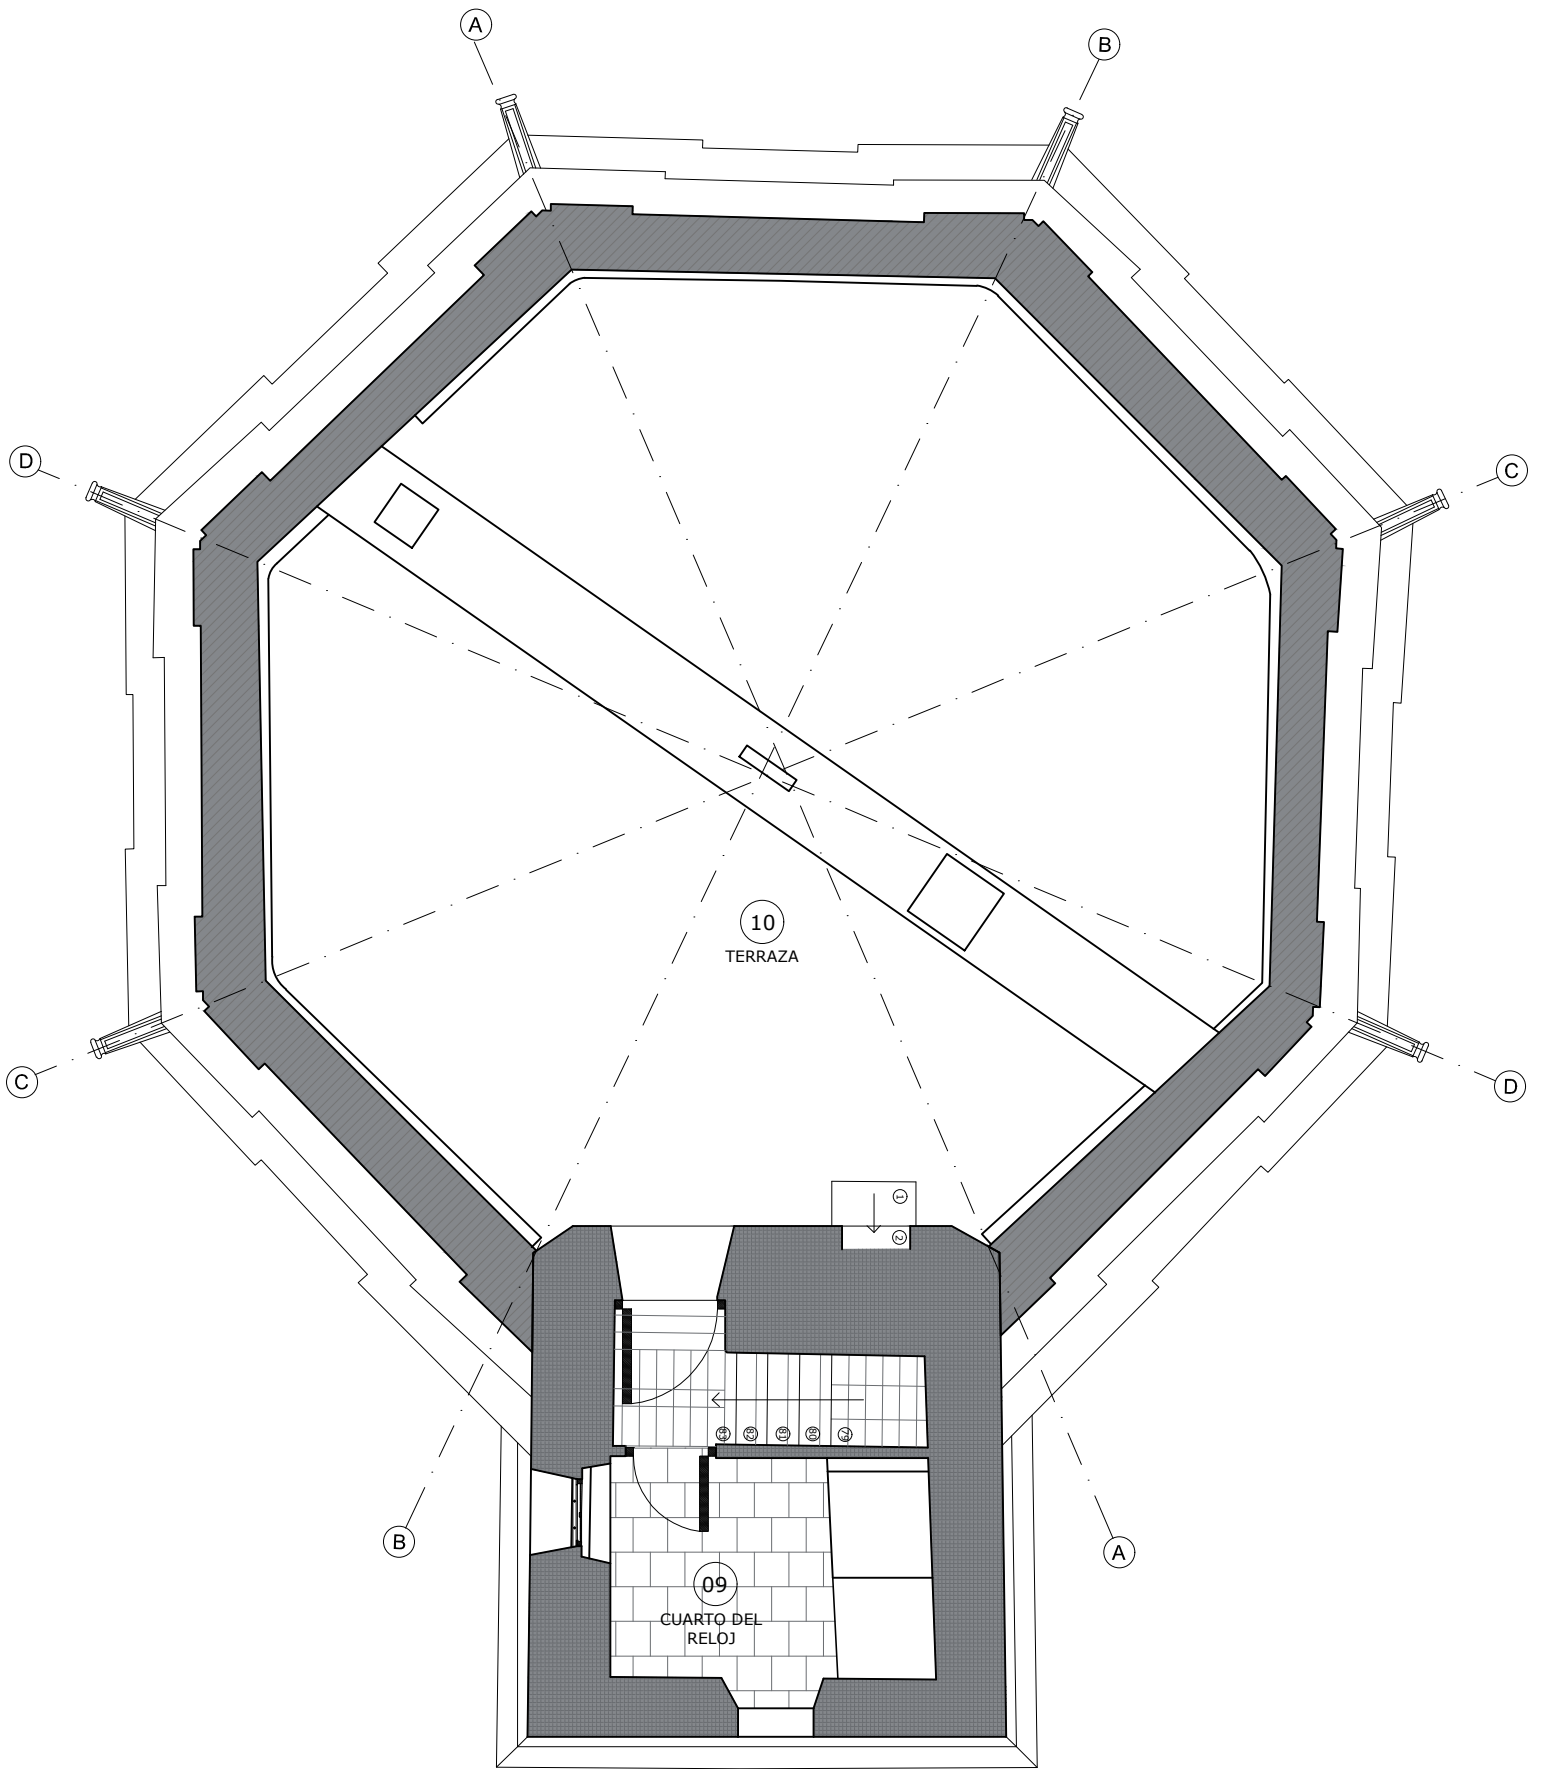

ANEXO 2

CARTERAS DE LEVANTAMIENTO

PROYECTO:	TRABAJO FINAL DE MAESTRÍA OBSERVATORIO ASTRONÓMICO NACIONAL
CONTENIDO:	SALÓN BAJO - PLANTA CARTERA DE CAMPO
REALIZÓ:	ARQ. LINA MARÍA REYES GÓMEZ

FICHA:	01
ESPACIO:	01, 02, 03
FECHA:	OCTUBRE DE 2018

REALIZO:
ARQ. LINA MARÍA REYES GÓMEZ

FICHA:
08

ESPACIO:
06,07

FECHA:
OCTUBRE DE 2018

UNIVERSIDAD NACIONAL DE COLOMBIA
SEDE BOGOTÁ

MAESTRÍA EN CONSERVACIÓN
DEL PATRIMONIO CULTURAL
INMUEBLE

PROYECTO: TRABAJO FINAL DE MAESTRÍA OBSERVATORIO ASTRONÓMICO NACIONAL	FICHA: 09	 UNIVERSIDAD NACIONAL DE COLOMBIA SEDE BOGOTÁ
CONTENIDO: TORRE DE ESCALERA - PLANTA CARTERA DE CAMPO	ESPACIO: 08	
REALIZÓ: ARQ. LINA MARÍA REYES GÓMEZ	FECHA: OCTUBRE DE 2018	MAESTRÍA EN CONSERVACIÓN DEL PATRIMONIO CULTURAL INMUEBLE