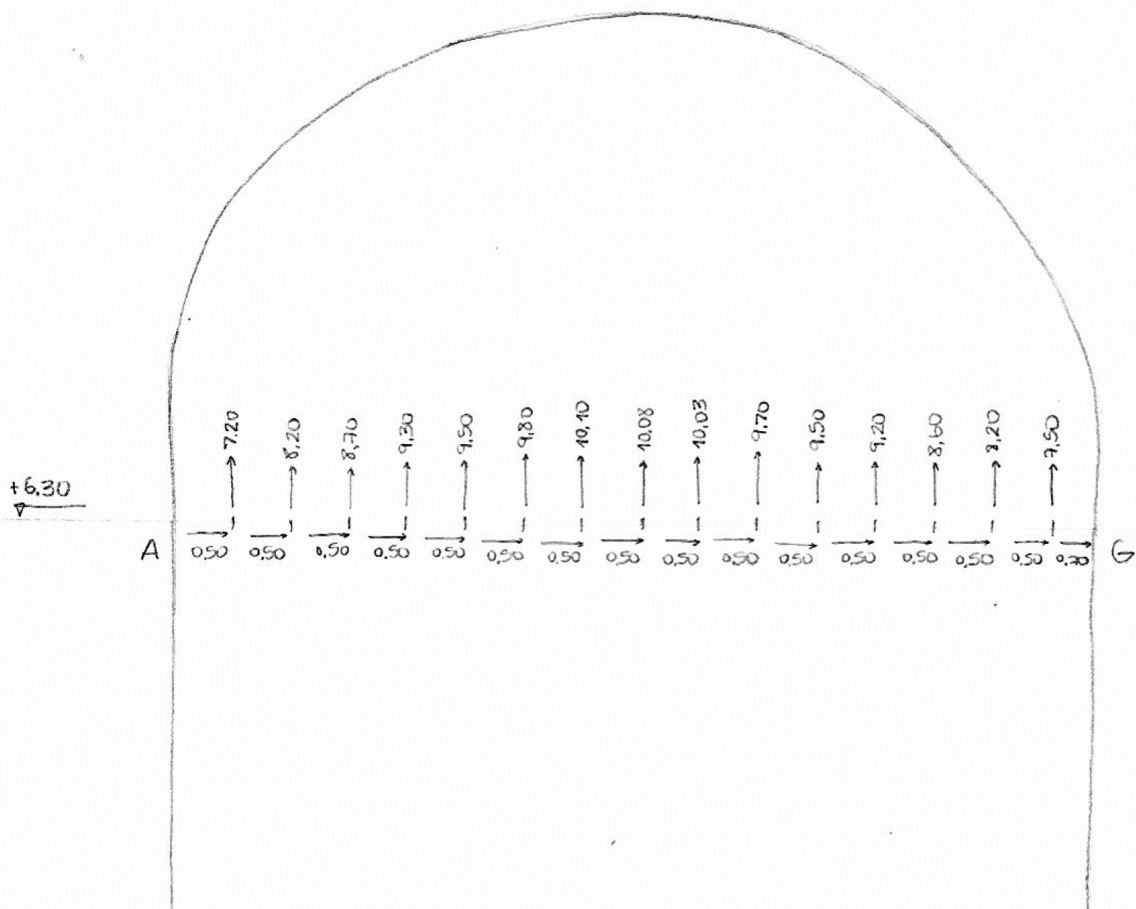

PROYECTO:	TRABAJO FINAL DE MAESTRÍA OBSERVATORIO ASTRONÓMICO NACIONAL
CONTENIDO:	CÚPULA CÁMARA STELLATA CARTERA DE CAMPO
REALIZÓ:	ARQ. LINA MARÍA REYES GÓMEZ

FICHA:	20
ESPACIO:	04
FECHA:	OCTUBRE DE 2018

  UN UNIVERSIDAD NACIONAL DE COLOMBIA SEDE BOGOTÁ	
MAESTRÍA EN CONSERVACIÓN DEL PATRIMONIO CULTURAL INMUEBLE