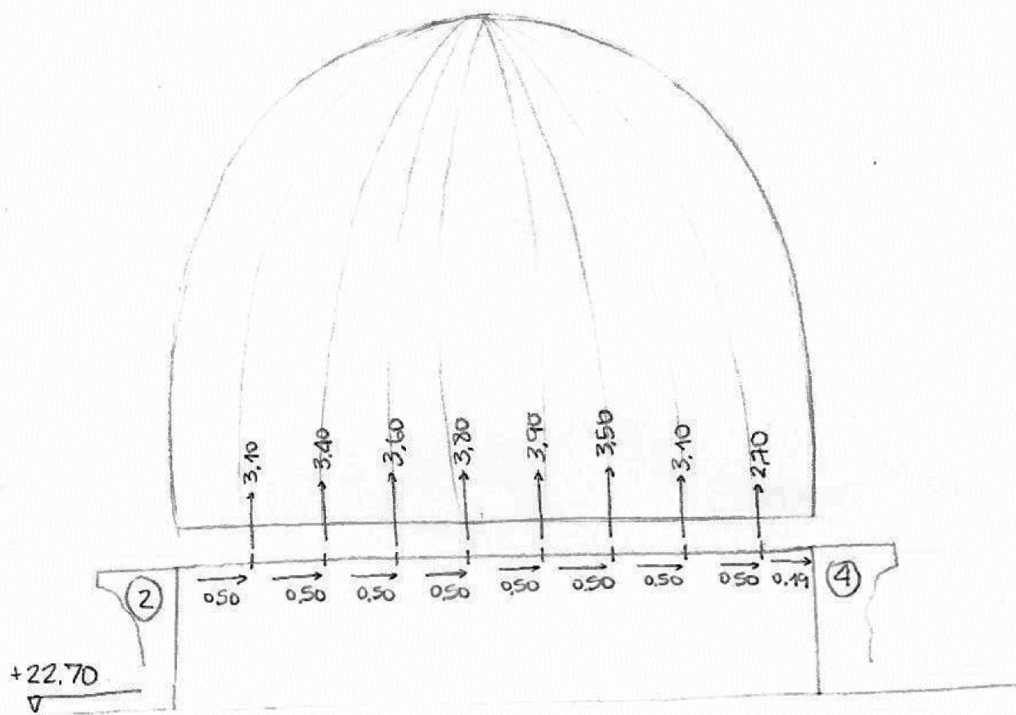

UNIVERSIDAD NACIONAL DE COLOMBIA
SEDE BOGOTÁ

MAESTRÍA EN CONSERVACIÓN
DEL PATRIMONIO CULTURAL
INMUEBLE

PROYECTO:	TRABAJO FINAL DE MAESTRÍA OBSERVATORIO ASTRONÓMICO NACIONAL
CONTENIDO:	CÚPULA CÁMARA STELLATA CARTERA DE CAMPO
REALIZÓ:	ARQ. LINA MARÍA REYES GÓMEZ

FICHA:	20
ESPACIO:	04
FECHA:	OCTUBRE DE 2018

 UN UNIVERSIDAD NACIONAL DE COLOMBIA SEDE BOGOTÁ	
MAESTRÍA EN CONSERVACIÓN DEL PATRIMONIO CULTURAL INMUEBLE	

PROYECTO:	TRABAJO FINAL DE MAESTRÍA OBSERVATORIO ASTRONÓMICO NACIONAL
CONTENIDO:	CÚPULA DEL TELESCOPIO CARTERA DE CAMPO
REALIZÓ:	ARQ. LINA MARÍA REYES GÓMEZ