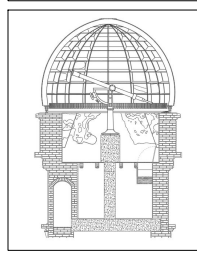

PROYECTO:	TRABAJO FINAL DE MAESTRÍA OBSERVATORIO ASTRONÓMICO NACIONAL
CONTENIDO:	CORTE CARTERA DE CAMPO
REALIZÓ:	ARQ. LINA MARÍA REYES GÓMEZ

FICHA:	26
ESPACIO:	CORTE
FECHA:	OCTUBRE DE 2018

UNIVERSIDAD NACIONAL DE COLOMBIA
SEDE BOGOTÁ

MAESTRÍA EN CONSERVACIÓN
DEL PATRIMONIO CULTURAL
INMUEBLE