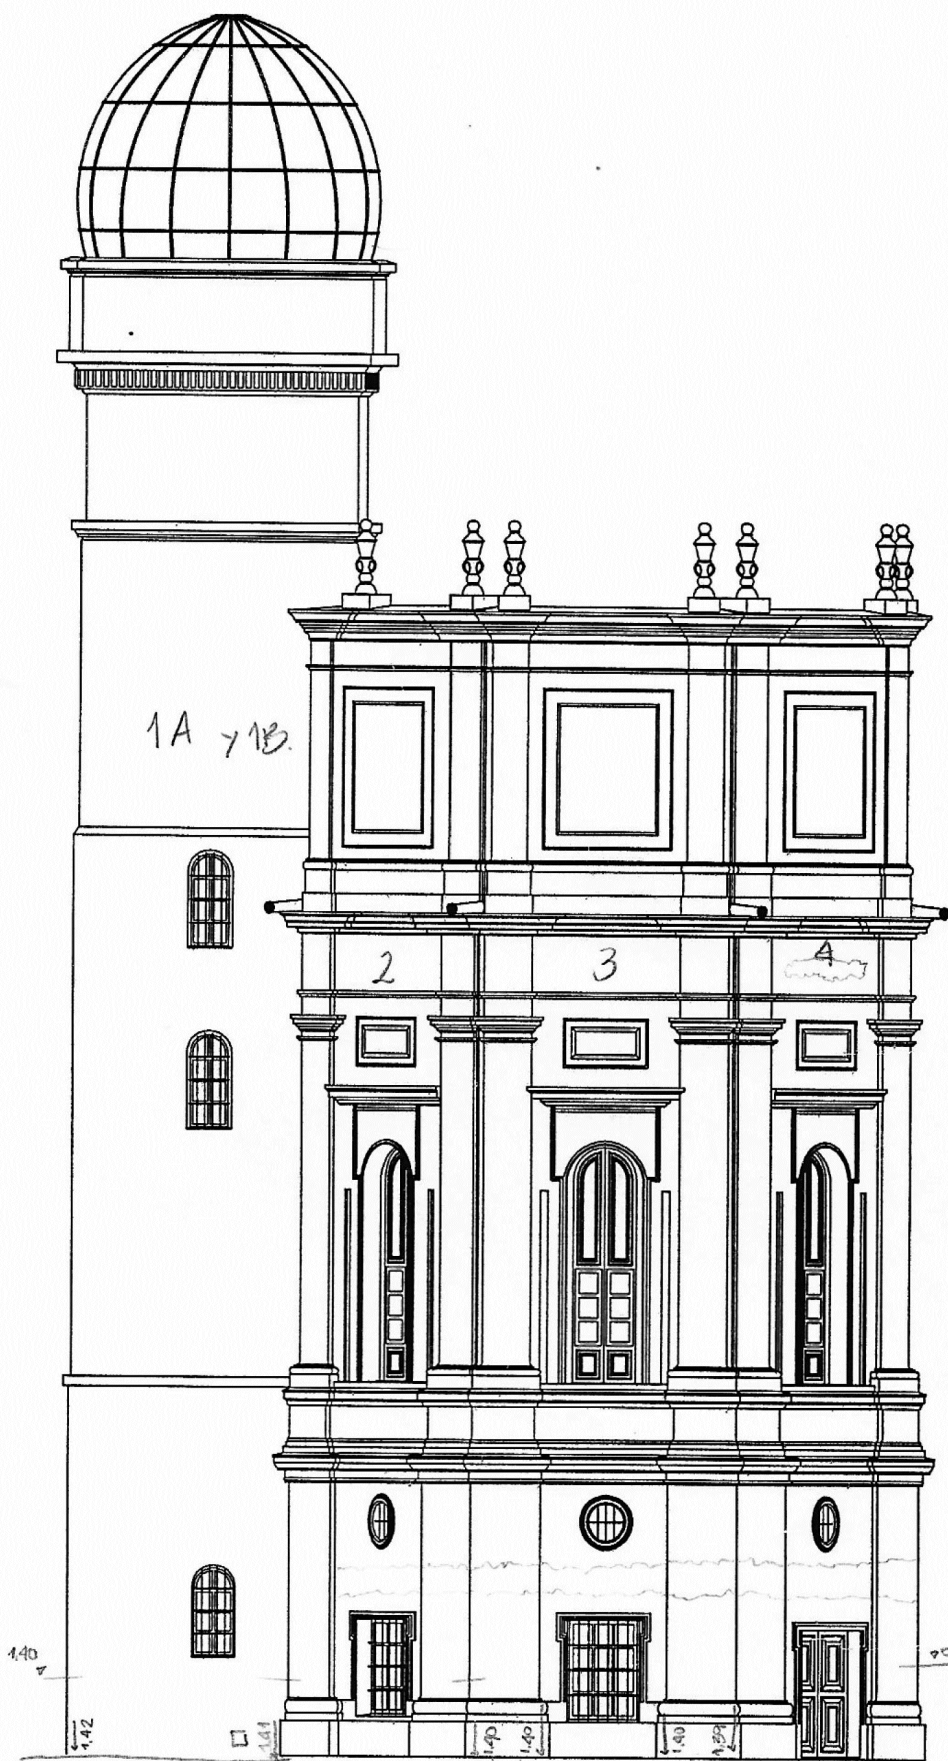

PROYECTO:
TRABAJO FINAL DE MAESTRÍA
OBSERVATORIO ASTRONÓMICO NACIONAL

CONTENIDO:
FACHADAS
CARTERA DE CAMPO

REALIZO:
ARQ. LINA MARÍA REYES GÓMEZ

FICHA:
25

ESPACIO:
FACHADA

FECHA:
OCTUBRE DE 2018

UN
UNIVERSIDAD NACIONAL DE COLOMBIA
SEDE BOGOTÁ

MAESTRÍA EN CONSERVACIÓN
DEL PATRIMONIO CULTURAL
INMUEBLE