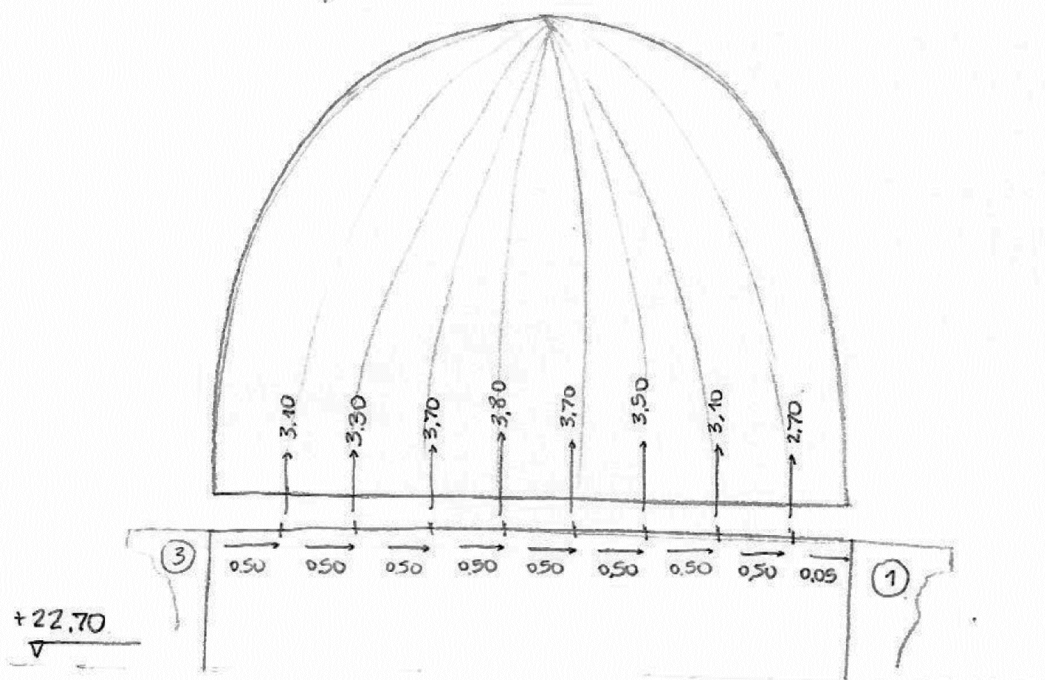

UNIVERSIDAD NACIONAL DE COLOMBIA
SEDE BOGOTÁ

MAESTRÍA EN CONSERVACIÓN
DEL PATRIMONIO CULTURAL
INMUEBLE

PROYECTO:	TRABAJO FINAL DE MAESTRÍA OBSERVATORIO ASTRONÓMICO NACIONAL
CONTENIDO:	CÚPULA CÁMARA STELLATA CARTERA DE CAMPO
REALIZÓ:	ARQ. LINA MARÍA REYES GÓMEZ

FICHA:	20
ESPACIO:	04
FECHA:	OCTUBRE DE 2018

 UN UNIVERSIDAD NACIONAL DE COLOMBIA SEDE BOGOTÁ	
MAESTRÍA EN CONSERVACIÓN DEL PATRIMONIO CULTURAL INMUEBLE	

PROYECTO:	TRABAJO FINAL DE MAESTRÍA OBSERVATORIO ASTRONÓMICO NACIONAL
CONTENIDO:	CÚPULA DEL TELESCOPIO CARTERA DE CAMPO
REALIZÓ:	ARQ. LINA MARÍA REYES GÓMEZ