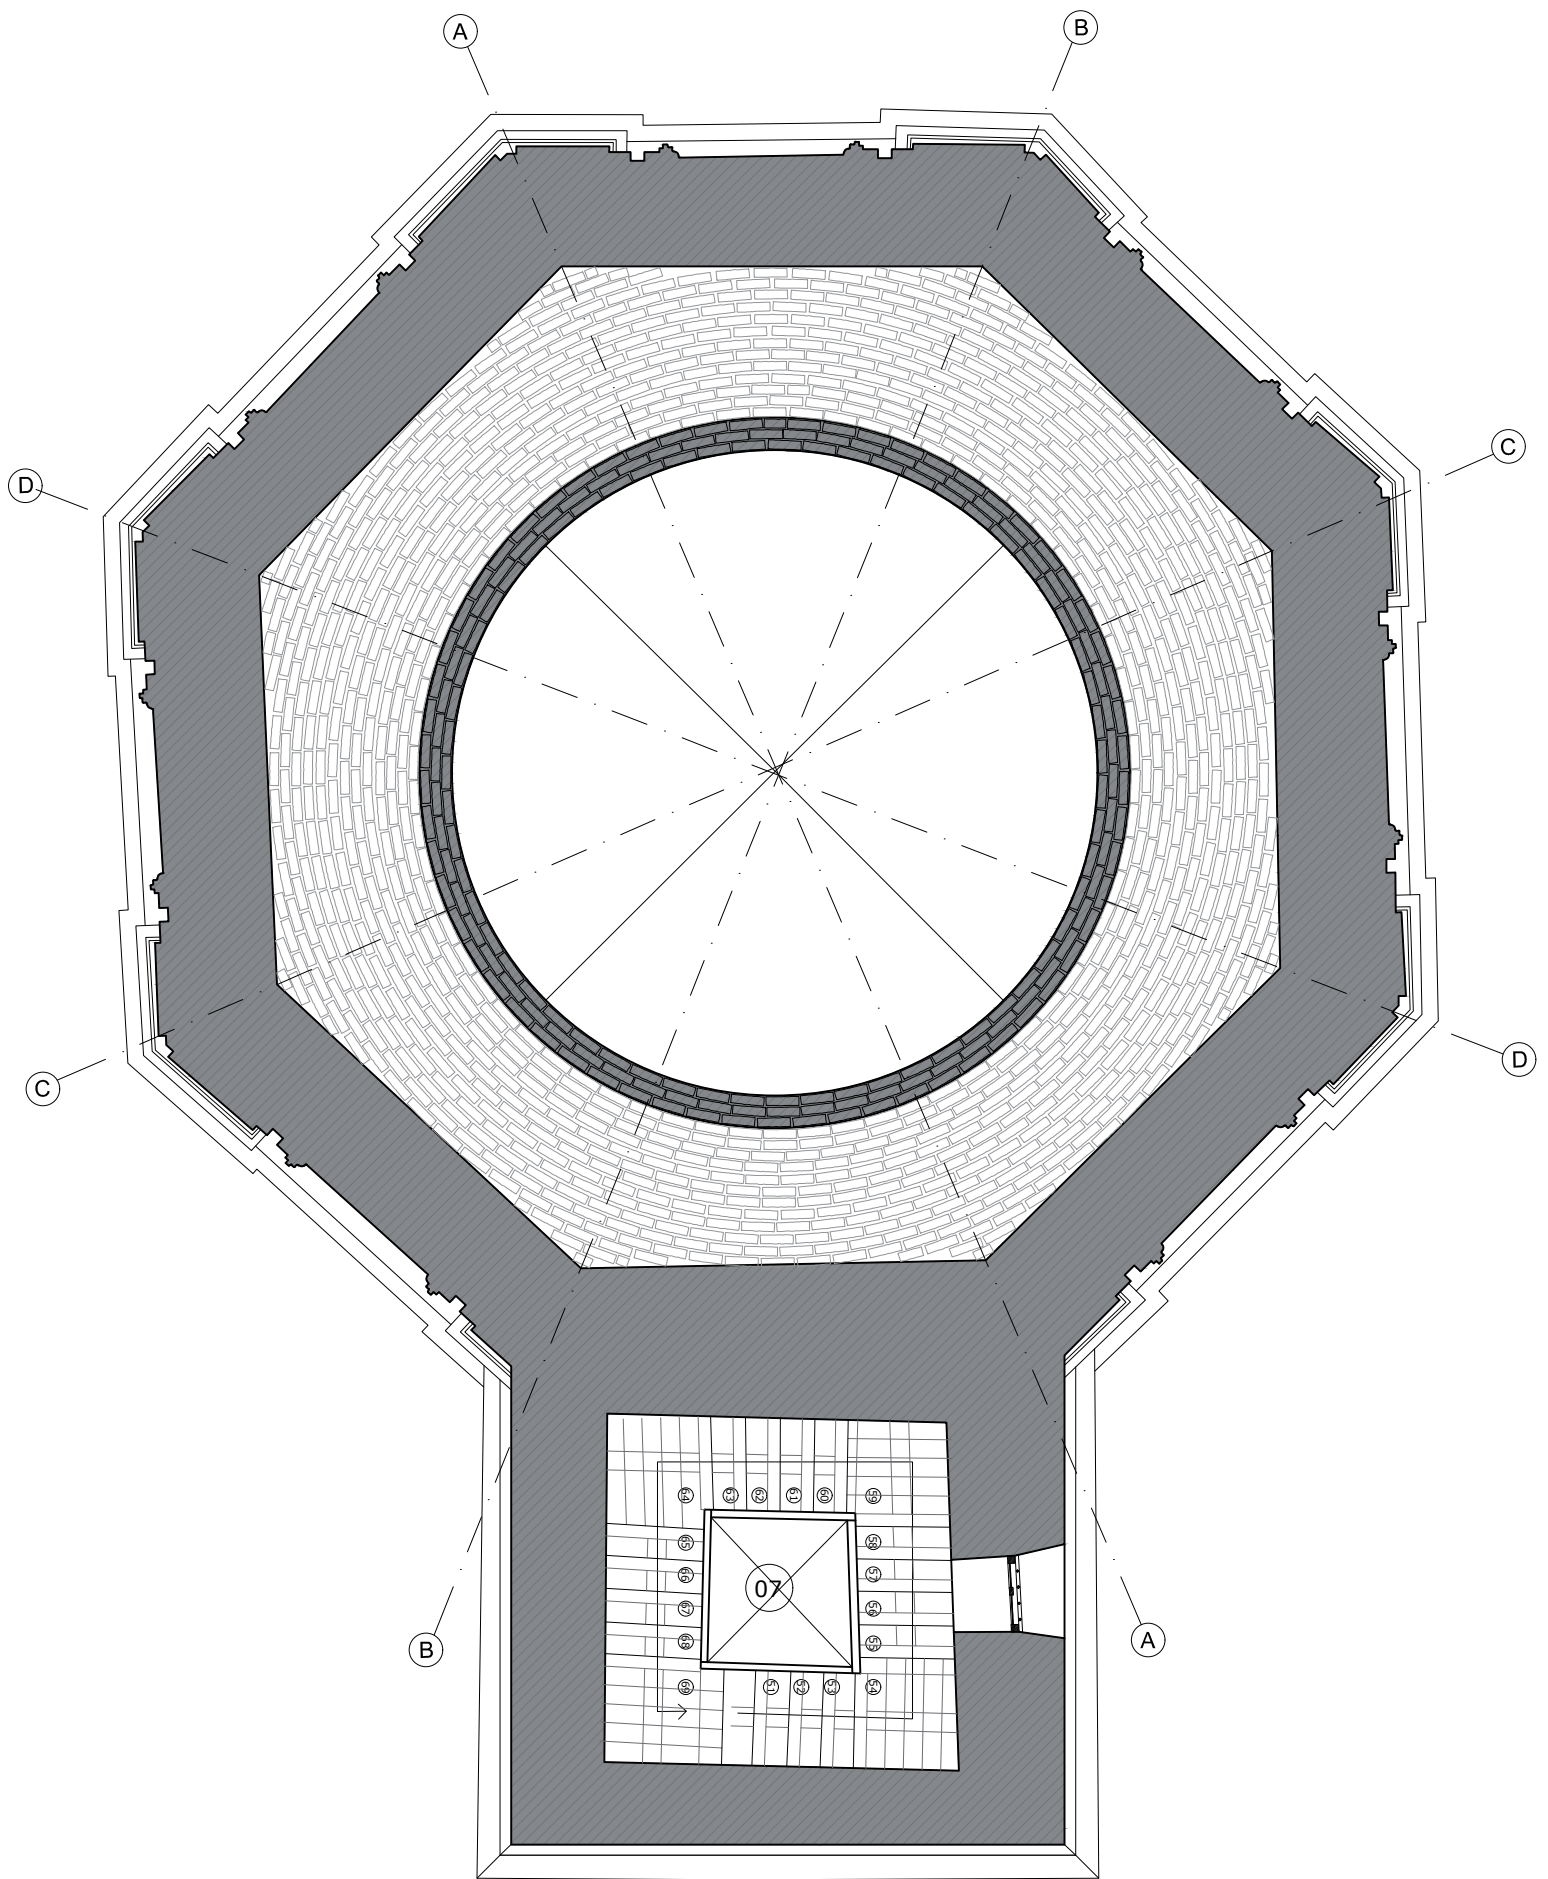

ANEXO 2

CARTERAS DE LEVANTAMIENTO

PROYECTO:	TRABAJO FINAL DE MAESTRÍA OBSERVATORIO ASTRONÓMICO NACIONAL
CONTENIDO:	SALÓN BAJO - PLANTA CARTERA DE CAMPO
REALIZÓ:	ARQ. LINA MARÍA REYES GÓMEZ

FICHA:	01
ESPACIO:	01, 02, 03
FECHA:	OCTUBRE DE 2018

 UNIVERSIDAD NACIONAL DE COLOMBIA
 SEDE BOGOTÁ

MAESTRÍA EN CONSERVACIÓN
 DEL PATRIMONIO CULTURAL
 INMUEBLE

PROYECTO: TRABAJO FINAL DE MAESTRÍA OBSERVATORIO ASTRONÓMICO NACIONAL	FICHA: 05
CONTENIDO: TORRE DE ESCALERA - PLANTA CARTERA DE CAMPO	ESPACIO: 02,03,05
REALIZO: ARQ. LINA MARÍA REYES GÓMEZ	FECHA: OCTUBRE DE 2018

UNIVERSIDAD NACIONAL DE COLOMBIA
SEDE BOGOTÁ

MAESTRÍA EN CONSERVACIÓN
DEL PATRIMONIO CULTURAL
INMUEBLE

PROYECTO:	TRABAJO FINAL DE MAESTRÍA OBSERVATORIO ASTRONÓMICO NACIONAL
CONTENIDO:	TORRE DE ESCALERA - PLANTA CARTERA DE CAMPO
REALIZÓ:	ARQ. LINA MARÍA REYES GÓMEZ

FICHA:	06
ESPACIO:	06
FECHA:	OCTUBRE DE 2018

 UNIVERSIDAD NACIONAL DE COLOMBIA
 SEDE BOGOTÁ

MAESTRÍA EN CONSERVACIÓN
 DEL PATRIMONIO CULTURAL
 INMUEBLE

PROYECTO:	TRABAJO FINAL DE MAESTRÍA OBSERVATORIO ASTRONÓMICO NACIONAL	FICHA:	07
CONTENIDO:	TORRE DE ESCALERA - PLANTA CARTERA DE CAMPO	ESPACIO:	07
REALIZÓ:	ARQ. LINA MARÍA REYES GÓMEZ	FECHA:	OCTUBRE DE 2018