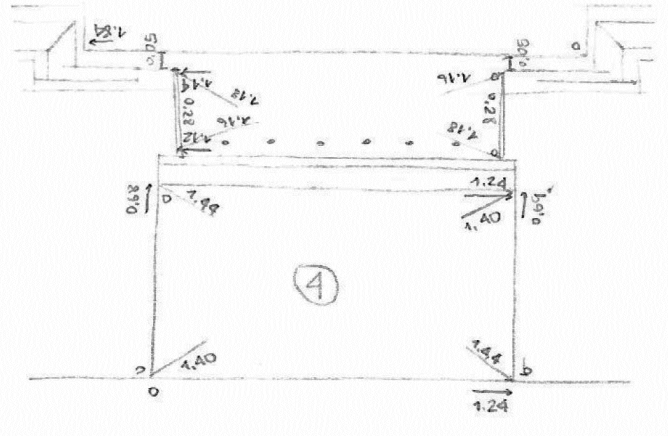

PROYECTO:	TRABAJO FINAL DE MAESTRÍA OBSERVATORIO ASTRONÓMICO NACIONAL
CONTENIDO:	VENTANAS SALÓN BAJO - PLANTA CARTERA DE CAMPO
REALIZÓ:	ARQ. LINA MARÍA REYES GÓMEZ

FICHA:	16
ESPACIO:	01
FECHA:	OCTUBRE DE 2018

UNIVERSIDAD NACIONAL DE COLOMBIA
SEDE BOGOTÁ

MAESTRÍA EN CONSERVACIÓN
DEL PATRIMONIO CULTURAL
INMUEBLE