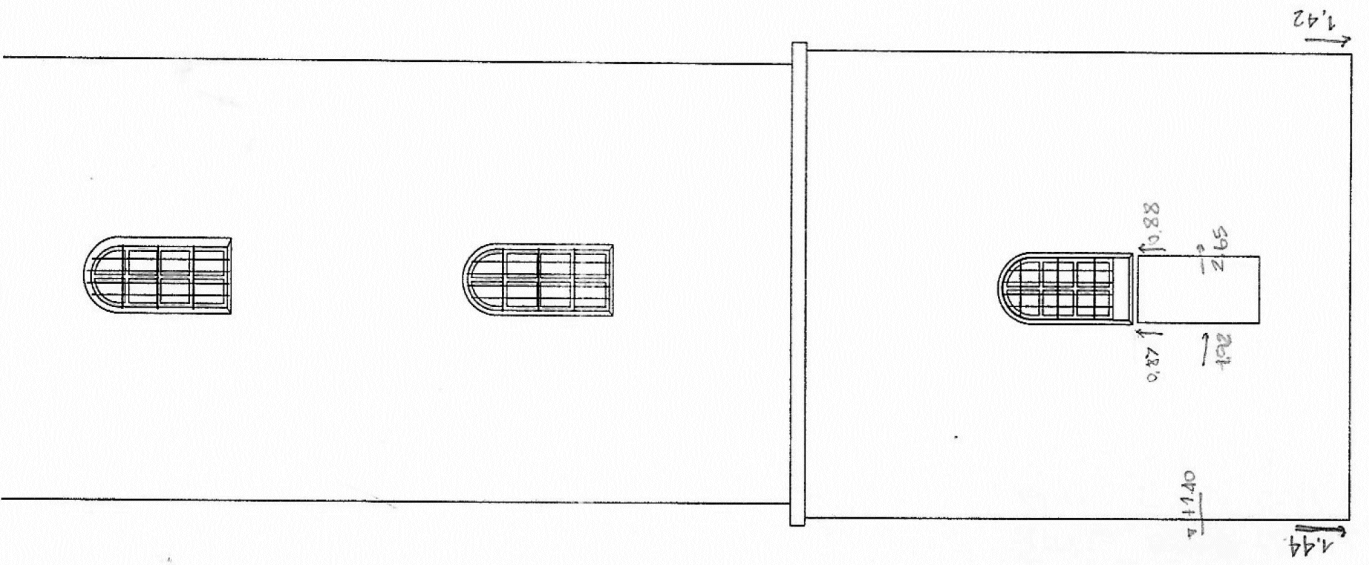

PROYECTO:
TRABAJO FINAL DE MAESTRÍA
OBSERVATORIO ASTRONÓMICO NACIONAL

CONTENIDO:
FACHADAS
CARTERA DE CAMPO

REALIZÓ:
ARQ. LINA MARÍA REYES GÓMEZ

FICHA:
23

ESPACIO:
FACHADA

FECHA:
OCTUBRE DE 2018

UNIVERSIDAD NACIONAL DE COLOMBIA
SEDE BOGOTÁ

MAESTRÍA EN CONSERVACIÓN
DEL PATRIMONIO CULTURAL
INMUEBLE