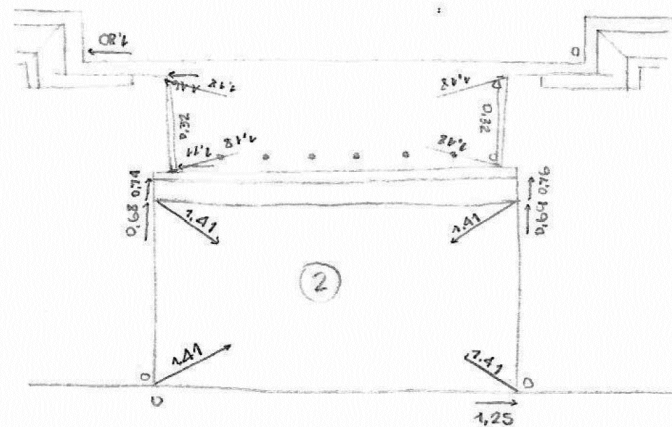

PROYECTO:	TRABAJO FINAL DE MAESTRÍA OBSERVATORIO ASTRONÓMICO NACIONAL
CONTENIDO:	VENTANAS SALÓN BAJO - PLANTA CARTERA DE CAMPO
REALIZÓ:	ARQ. LINA MARÍA REYES GÓMEZ

FICHA:	16
ESPACIO:	01
FECHA:	OCTUBRE DE 2018

UNIVERSIDAD NACIONAL DE COLOMBIA
SEDE BOGOTÁ

MAESTRÍA EN CONSERVACIÓN
DEL PATRIMONIO CULTURAL
INMUEBLE