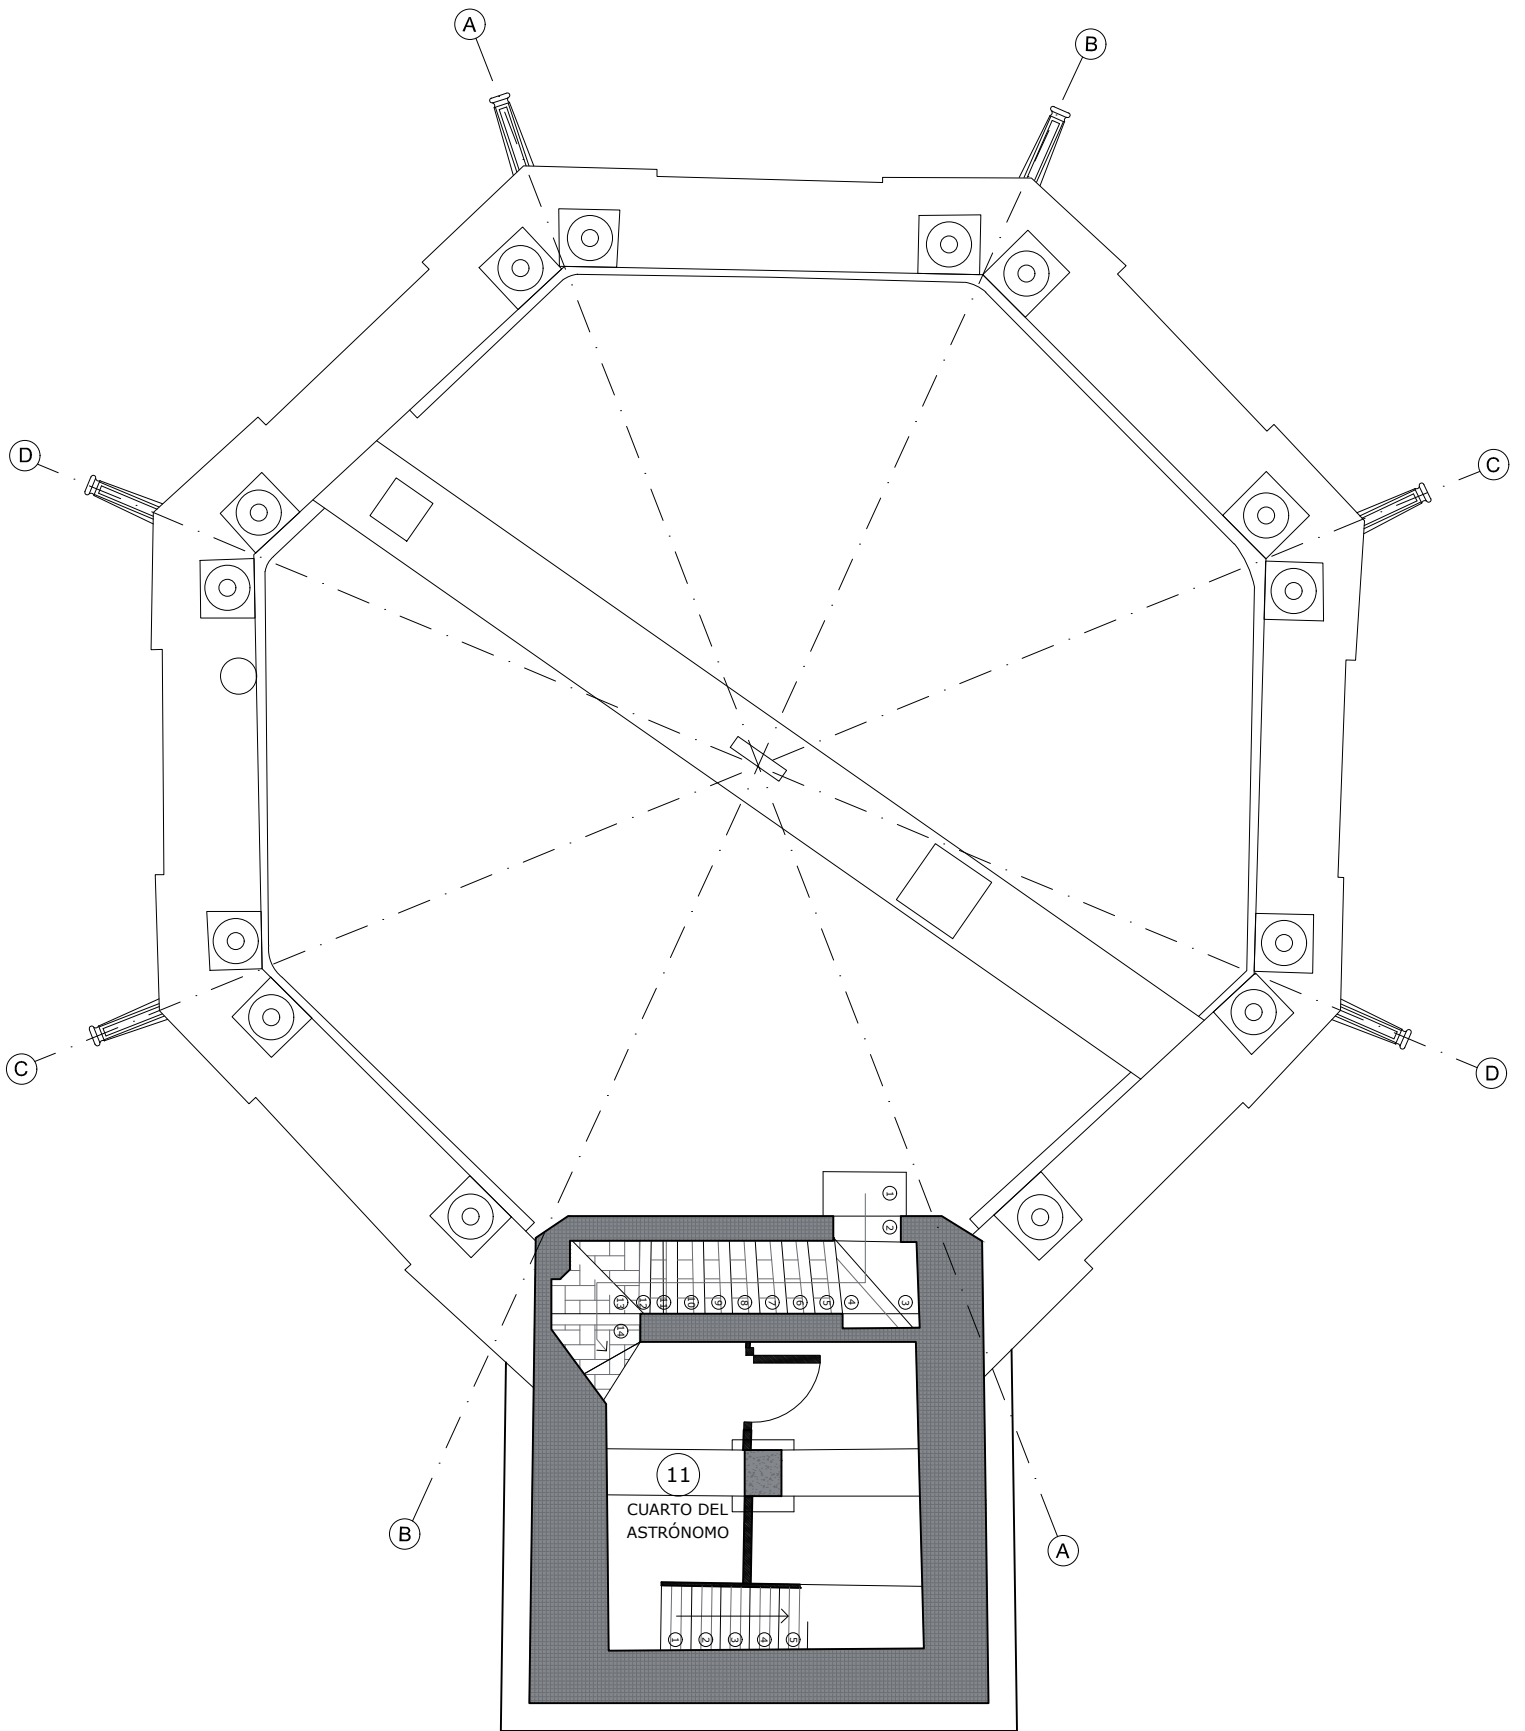

PROYECTO:	TRABAJO FINAL DE MAESTRÍA OBSERVATORIO ASTRONÓMICO NACIONAL
CONTENIDO:	TORRE DE ESCALERA - PLANTA CARTERA DE CAMPO
REALIZÓ:	ARQ. LINA MARÍA REYES GÓMEZ

FICHA:	13
ESPACIO:	11
FECHA:	OCTUBRE DE 2018

UNIVERSIDAD NACIONAL DE COLOMBIA
SEDE BOGOTÁ

MAESTRÍA EN CONSERVACIÓN
DEL PATRIMONIO CULTURAL
INMUEBLE