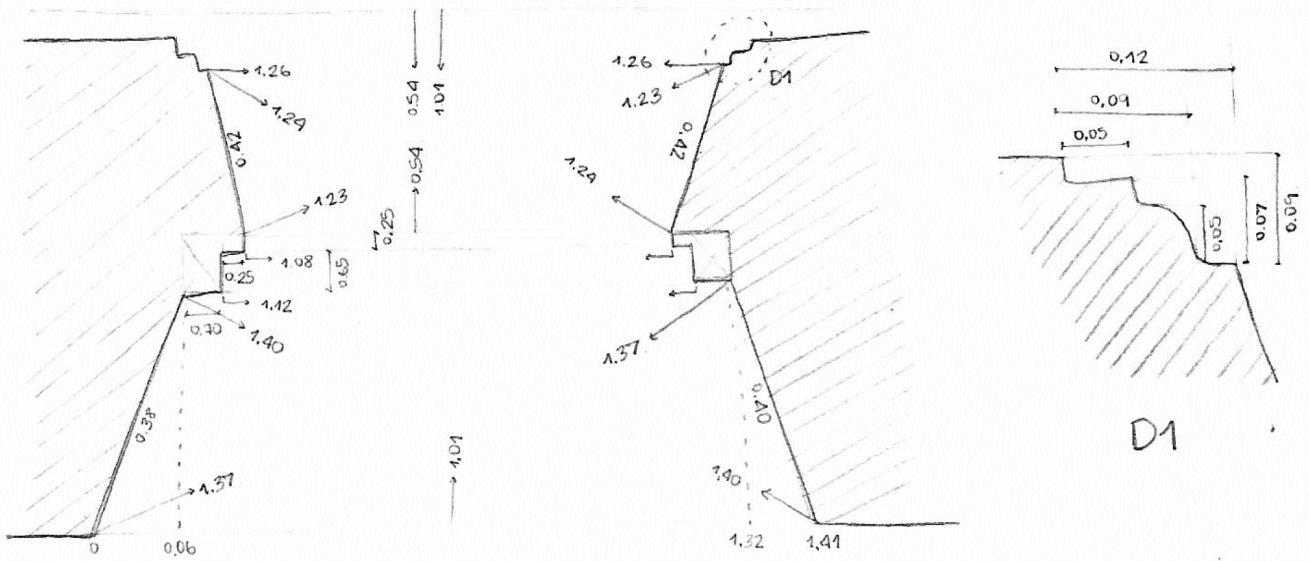

PROYECTO:	TRABAJO FINAL DE MAESTRÍA OBSERVATORIO ASTRONÓMICO NACIONAL
CONTENIDO:	VENTANA TIPO CÁMARA STELLATA CARTERA DE CAMPO
REALIZÓ:	ARQ. LINA MARÍA REYES GÓMEZ

FICHA:	18
ESPACIO:	04
FECHA:	OCTUBRE DE 2018

UNIVERSIDAD NACIONAL DE COLOMBIA
SEDE BOGOTÁ

MAESTRÍA EN CONSERVACIÓN
DEL PATRIMONIO CULTURAL
INMUEBLE