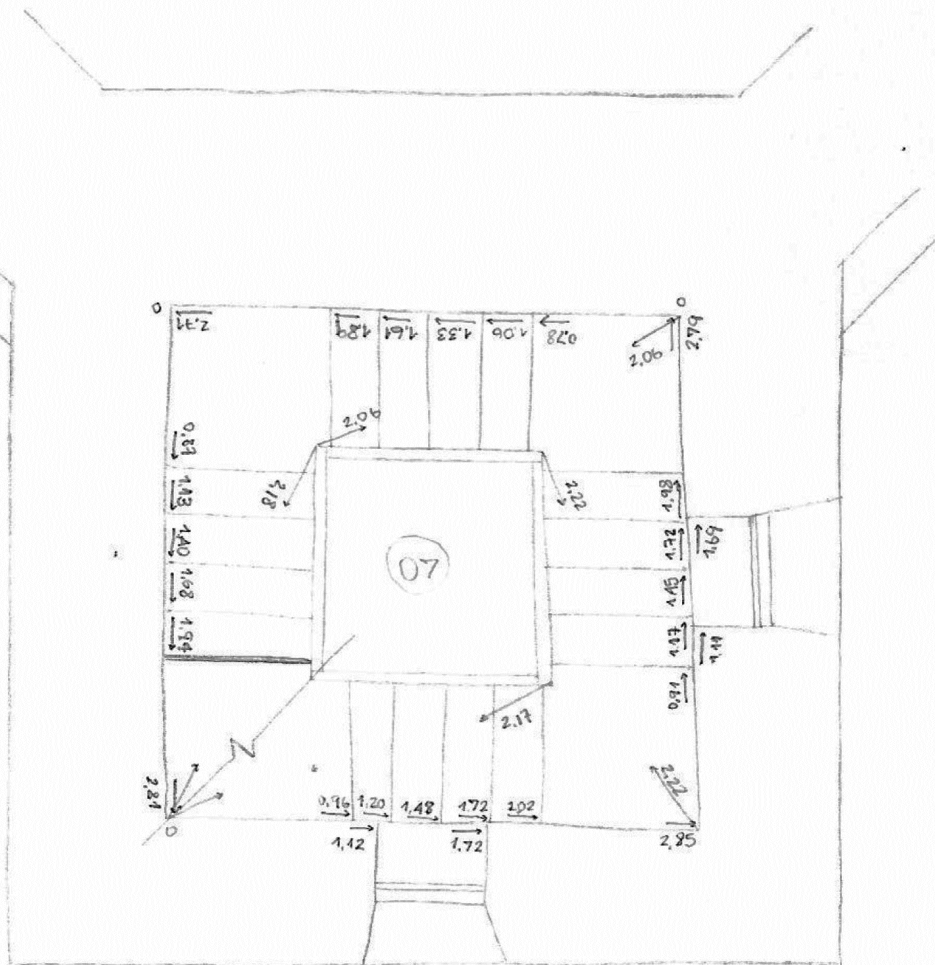

PROYECTO:
TRABAJO FINAL DE MAESTRÍA
OBSERVATORIO ASTRONÓMICO NACIONAL

CONTENIDO:
TORRE DE ESCALERA - PLANTA
CARTERA DE CAMPO

REALIZO:
ARQ. LINA MARÍA REYES GÓMEZ

FICHA:
08

ESPACIO:
06,07

FECHA:
OCTUBRE DE 2018

UNIVERSIDAD NACIONAL DE COLOMBIA
SEDE BOGOTÁ

MAESTRÍA EN CONSERVACIÓN
DEL PATRIMONIO CULTURAL
INMUEBLE