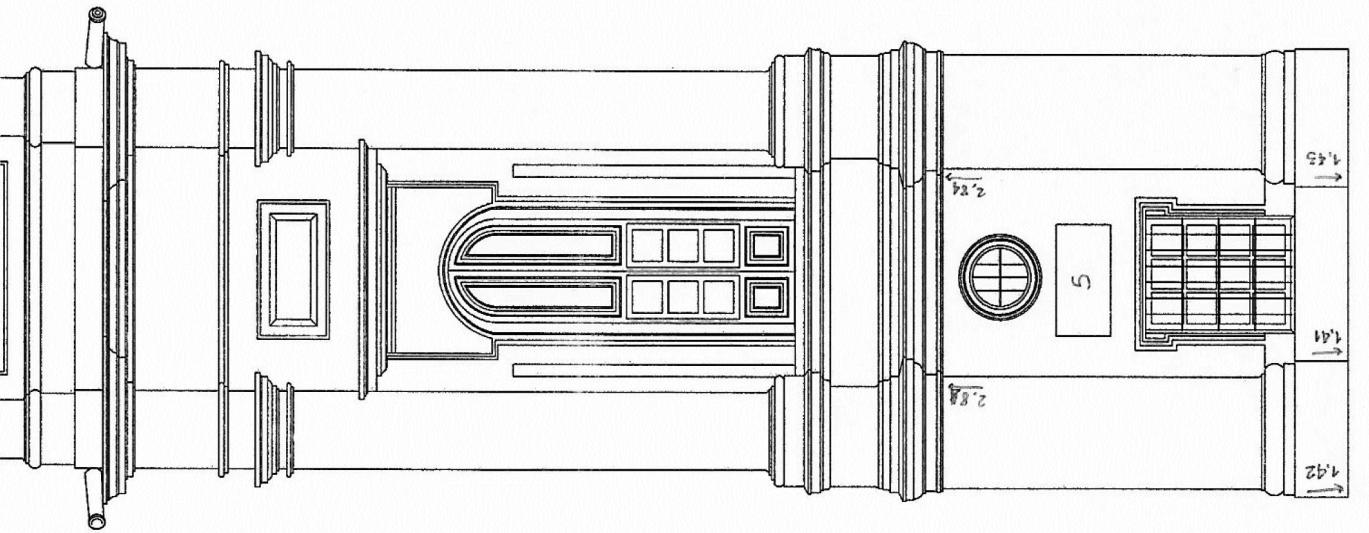

PROYECTO:
TRABAJO FINAL DE MAESTRÍA
OBSERVATORIO ASTRONÓMICO NACIONAL

CONTENIDO:
FACHADAS
CARTERA DE CAMPO

REALIZÓ:
ARQ. LINA MARÍA REYES GÓMEZ

FICHA:
23

ESPACIO:
FACHADA

FECHA:
OCTUBRE DE 2018

UNIVERSIDAD NACIONAL DE COLOMBIA
SEDE BOGOTÁ

MAESTRÍA EN CONSERVACIÓN
DEL PATRIMONIO CULTURAL
INMUEBLE