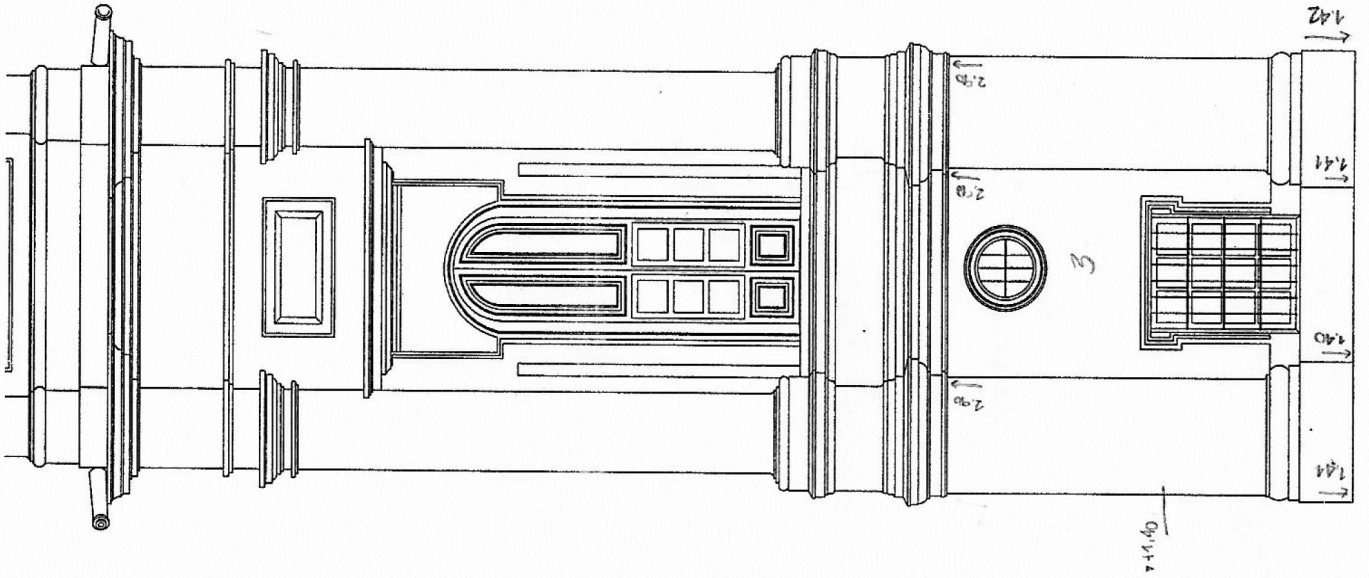

PROYECTO:
TRABAJO FINAL DE MAESTRÍA
OBSERVATORIO ASTRONÓMICO NACIONAL

CONTENIDO:
FACHADAS
CARTERA DE CAMPO

REALIZÓ:
ARQ. LINA MARÍA REYES GÓMEZ

FICHA:
23

ESPACIO:
FACHADA

FECHA:
OCTUBRE DE 2018

UNIVERSIDAD NACIONAL DE COLOMBIA
SEDE BOGOTÁ

MAESTRÍA EN CONSERVACIÓN
DEL PATRIMONIO CULTURAL
INMUEBLE