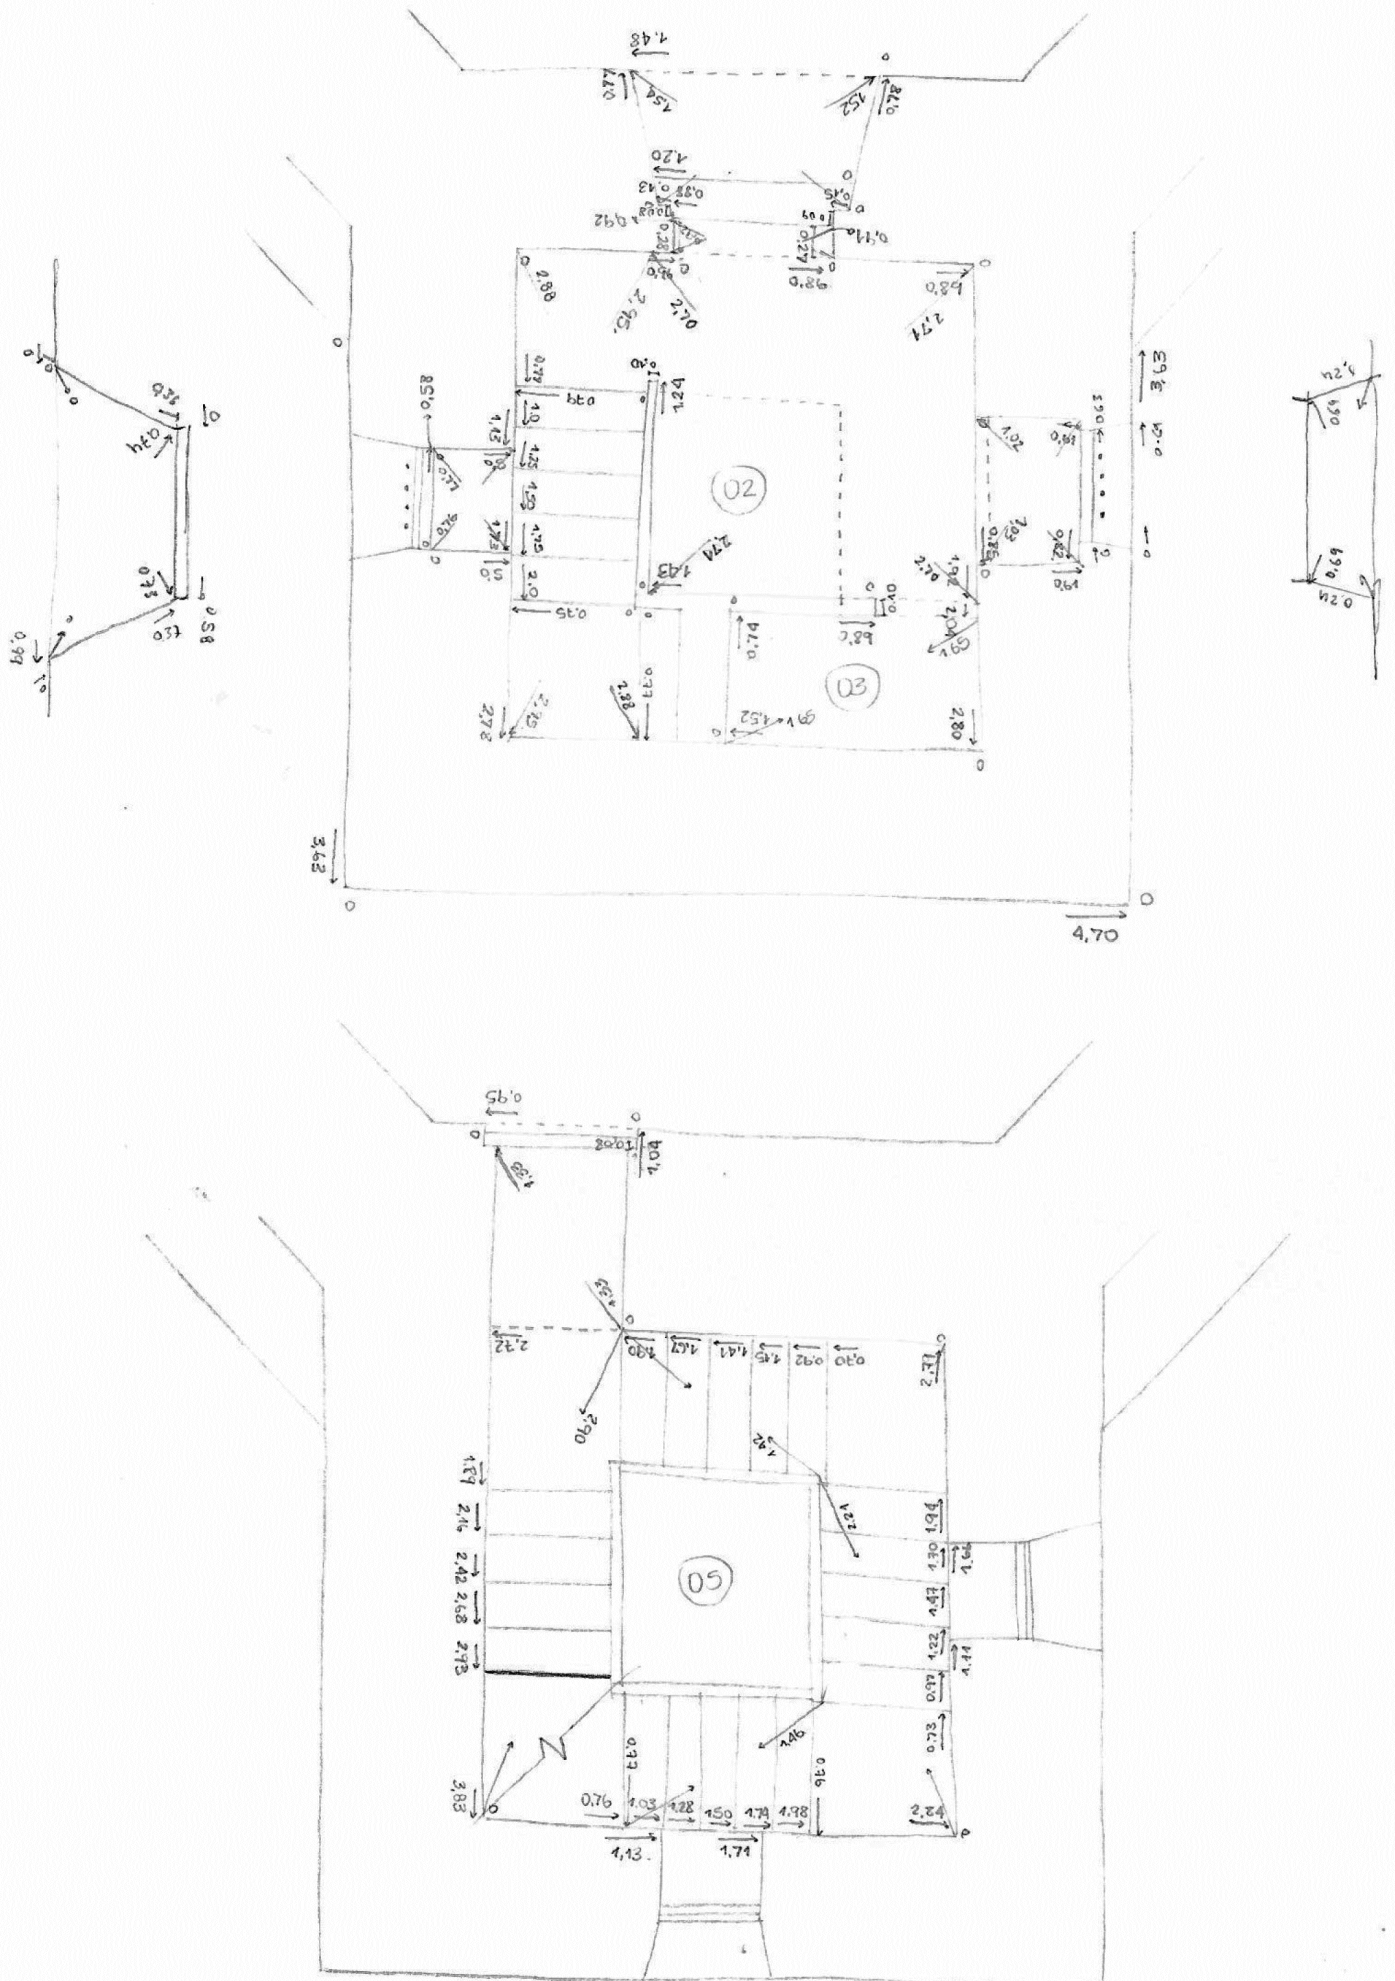

PROYECTO: TRABAJO FINAL DE MAESTRÍA OBSERVATORIO ASTRONÓMICO NACIONAL	FICHA: 05
CONTENIDO: TORRE DE ESCALERA - PLANTA CARTERA DE CAMPO	ESPACIO: 02,03,05
REALIZO: ARQ. LINA MARÍA REYES GÓMEZ	FECHA: OCTUBRE DE 2018

UNIVERSIDAD NACIONAL DE COLOMBIA
SEDE BOGOTÁ

MAESTRÍA EN CONSERVACIÓN
DEL PATRIMONIO CULTURAL
INMUEBLE