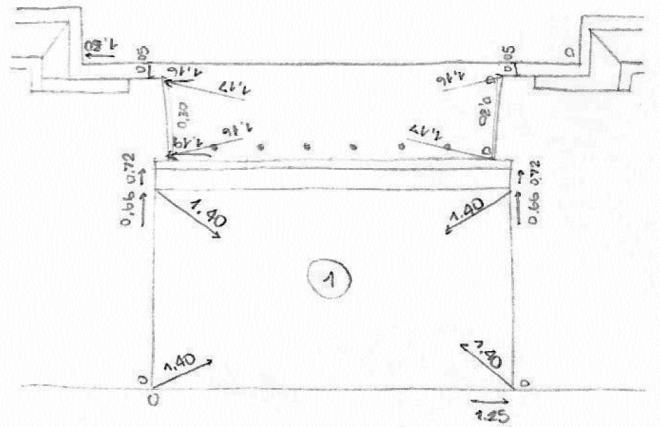

PROYECTO:	TRABAJO FINAL DE MAESTRÍA OBSERVATORIO ASTRONÓMICO NACIONAL
CONTENIDO:	VENTANAS SALÓN BAJO - PLANTA CARTERA DE CAMPO
REALIZÓ:	ARQ. LINA MARÍA REYES GÓMEZ

FICHA:	16
ESPACIO:	01
FECHA:	OCTUBRE DE 2018

UNIVERSIDAD NACIONAL DE COLOMBIA
SEDE BOGOTÁ

MAESTRÍA EN CONSERVACIÓN
DEL PATRIMONIO CULTURAL
INMUEBLE