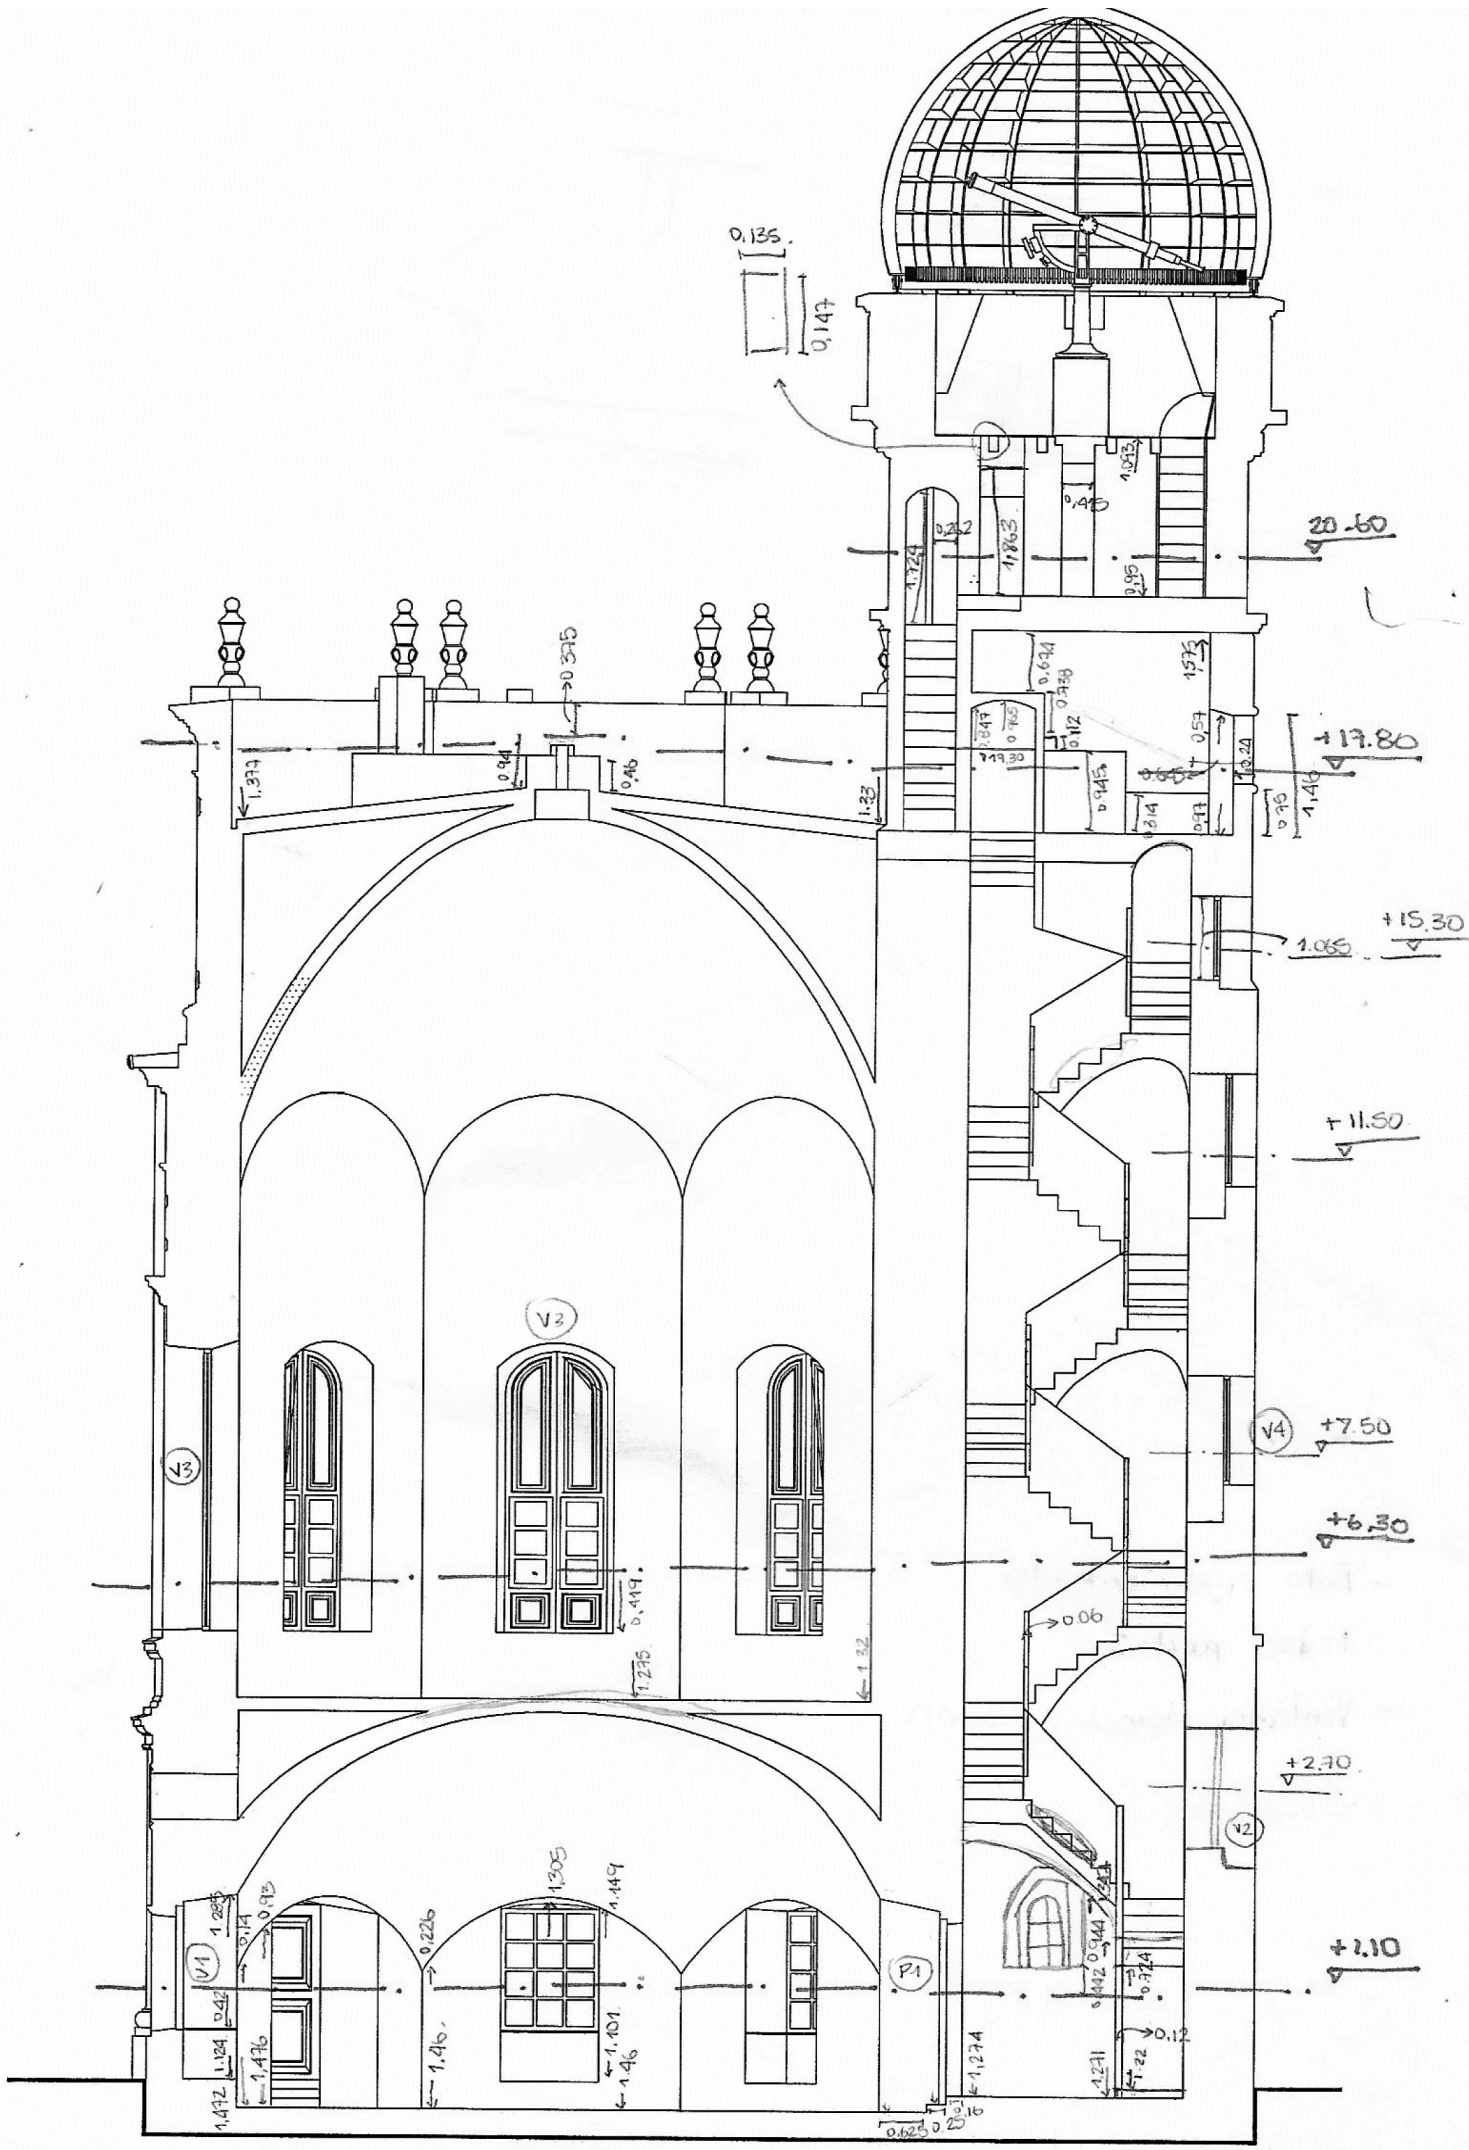

PROYECTO:	TRABAJO FINAL DE MAESTRÍA OBSERVATORIO ASTRONÓMICO NACIONAL
CONTENIDO:	CORTE CARTERA DE CAMPO
REALIZÓ:	ARQ. LINA MARÍA REYES GÓMEZ

FICHA:	26
ESPACIO:	CORTE
FECHA:	OCTUBRE DE 2018

UNIVERSIDAD NACIONAL DE COLOMBIA
SEDE BOGOTÁ

MAESTRÍA EN CONSERVACIÓN
DEL PATRIMONIO CULTURAL
INMUEBLE