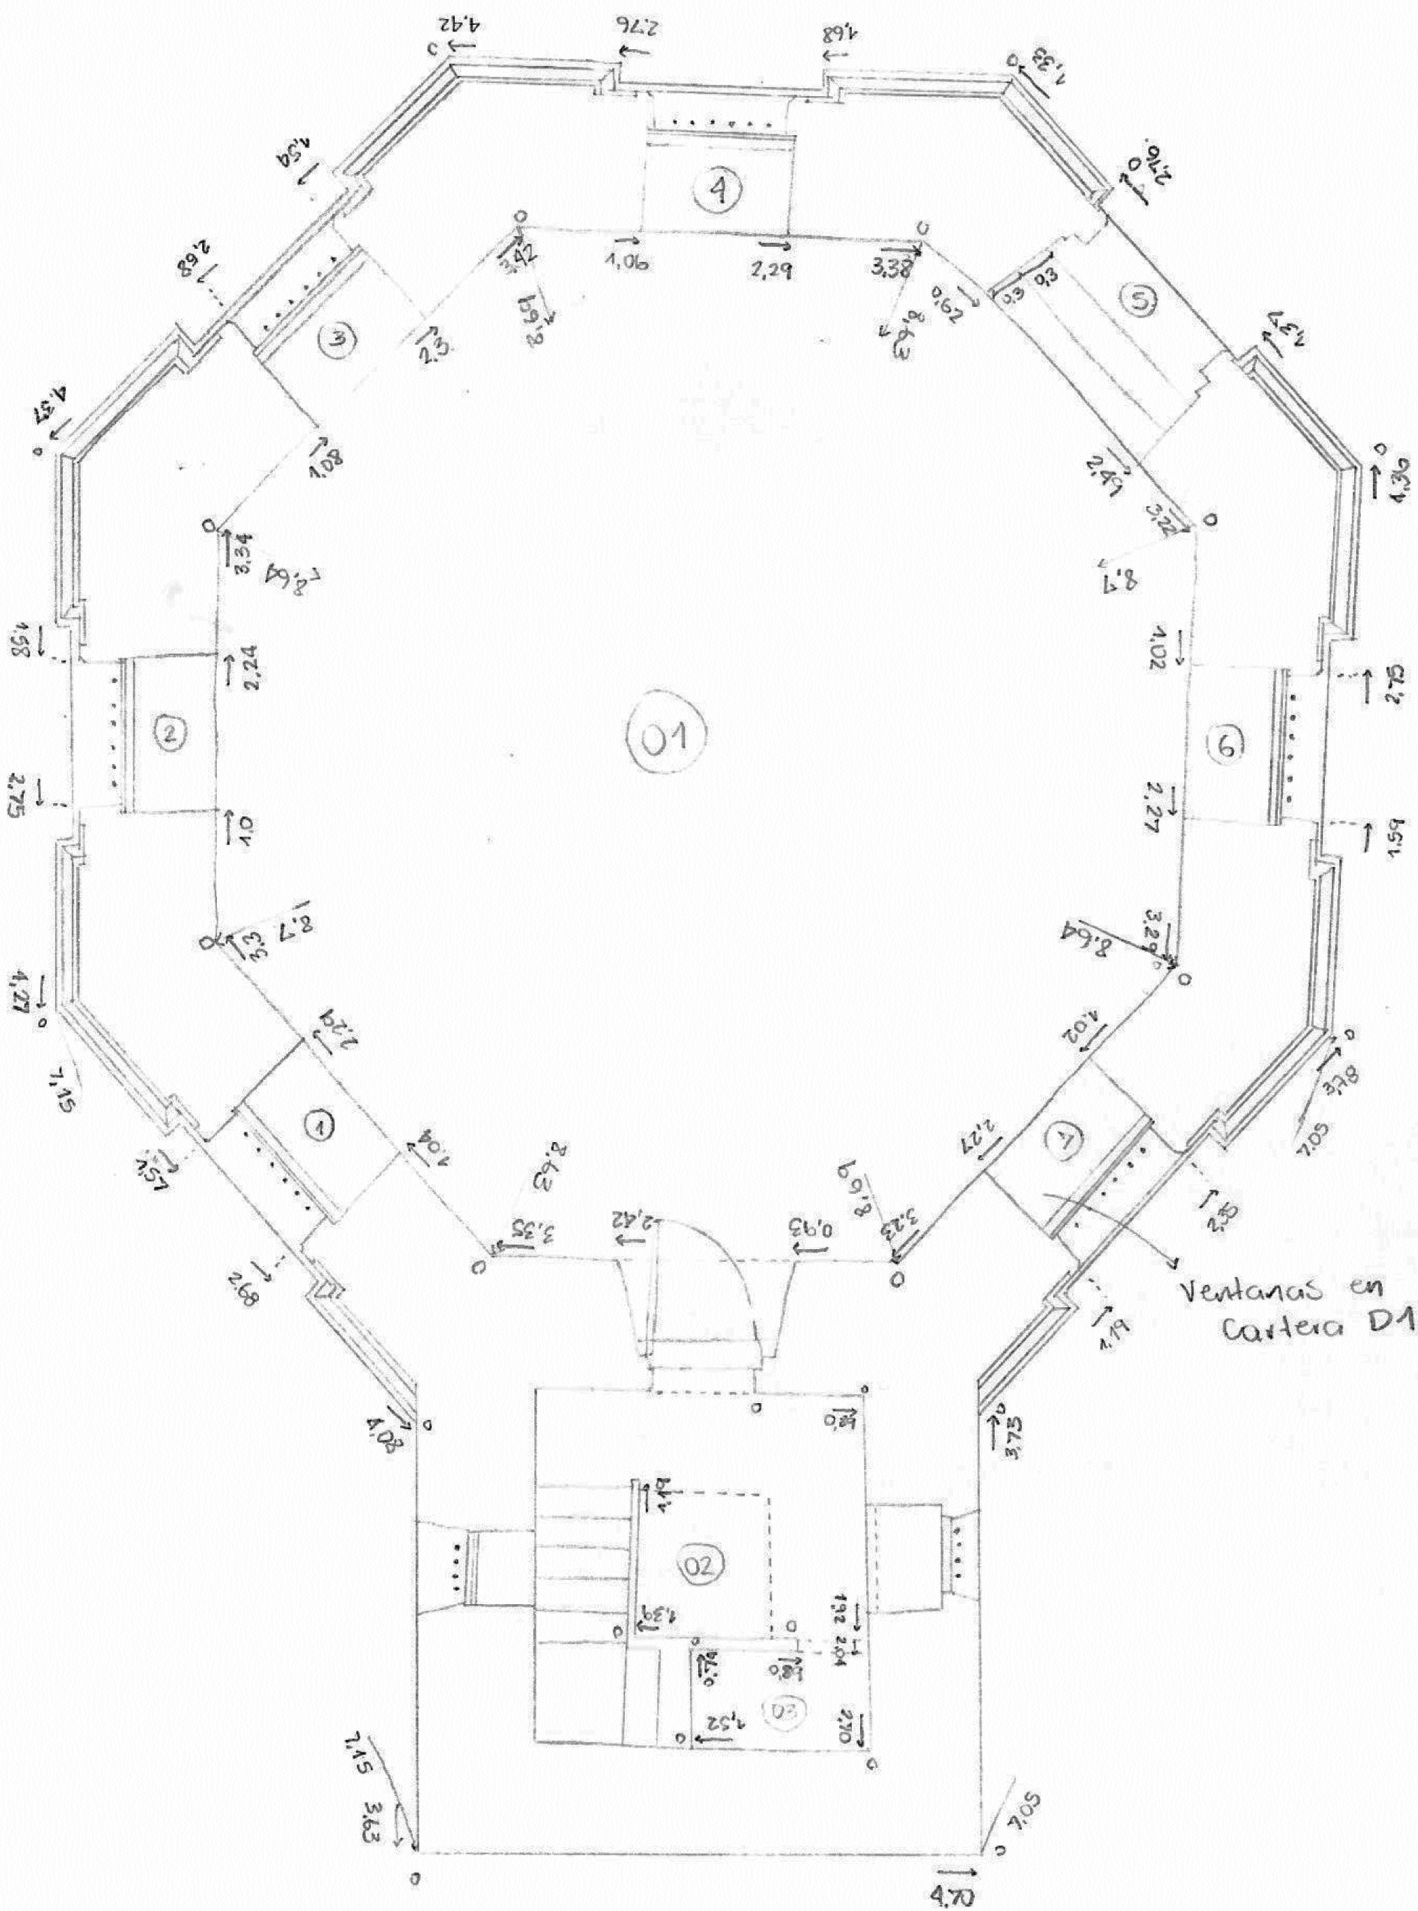

ANEXO 2

CARTERAS DE LEVANTAMIENTO

PROYECTO:	TRABAJO FINAL DE MAESTRÍA OBSERVATORIO ASTRONÓMICO NACIONAL
CONTENIDO:	SALÓN BAJO - PLANTA CARTERA DE CAMPO
REALIZÓ:	ARQ. LINA MARÍA REYES GÓMEZ

FICHA:	01
ESPACIO:	01, 02, 03
FECHA:	OCTUBRE DE 2018

 UNIVERSIDAD NACIONAL DE COLOMBIA
 SEDE BOGOTÁ

MAESTRÍA EN CONSERVACIÓN
 DEL PATRIMONIO CULTURAL
 INMUEBLE

PROYECTO:	TRABAJO FINAL DE MAESTRÍA OBSERVATORIO ASTRONÓMICO NACIONAL
CONTENIDO:	SALÓN BAJO - PLANTA CARTERA DE CAMPO
REALIZÓ:	ARQ. LINA MARÍA REYES GÓMEZ