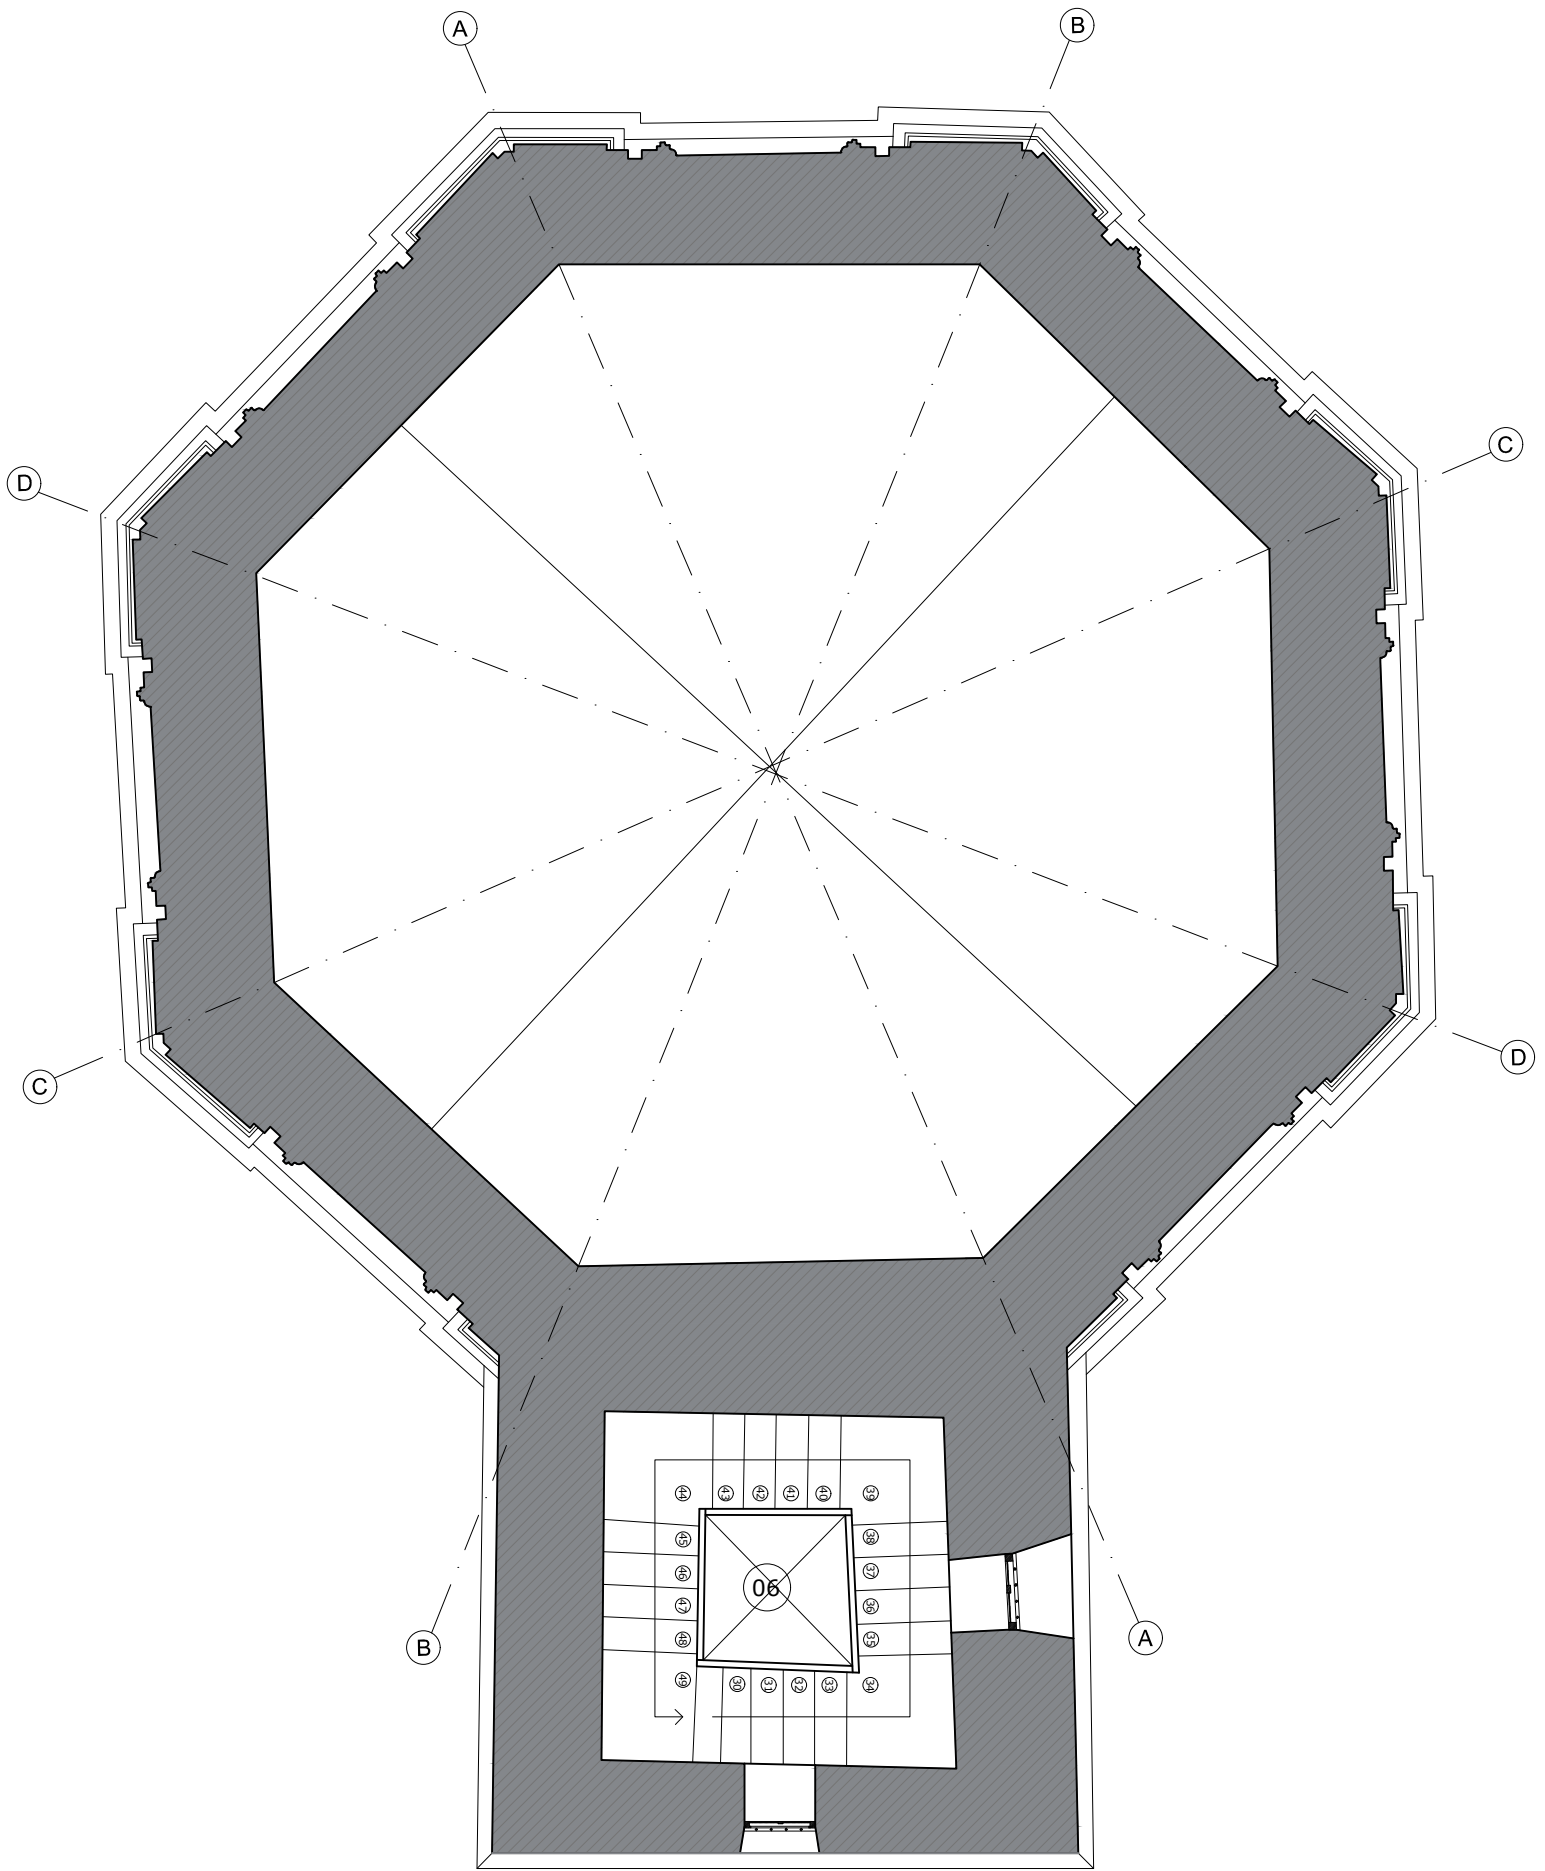

PROYECTO:	TRABAJO FINAL DE MAESTRÍA OBSERVATORIO ASTRONÓMICO NACIONAL
CONTENIDO:	TORRE DE ESCALERA - PLANTA CARTERA DE CAMPO
REALIZÓ:	ARQ. LINA MARÍA REYES GÓMEZ

FICHA:	06
ESPACIO:	06
FECHA:	OCTUBRE DE 2018

UNIVERSIDAD NACIONAL DE COLOMBIA
SEDE BOGOTÁ

MAESTRÍA EN CONSERVACIÓN
DEL PATRIMONIO CULTURAL
INMUEBLE