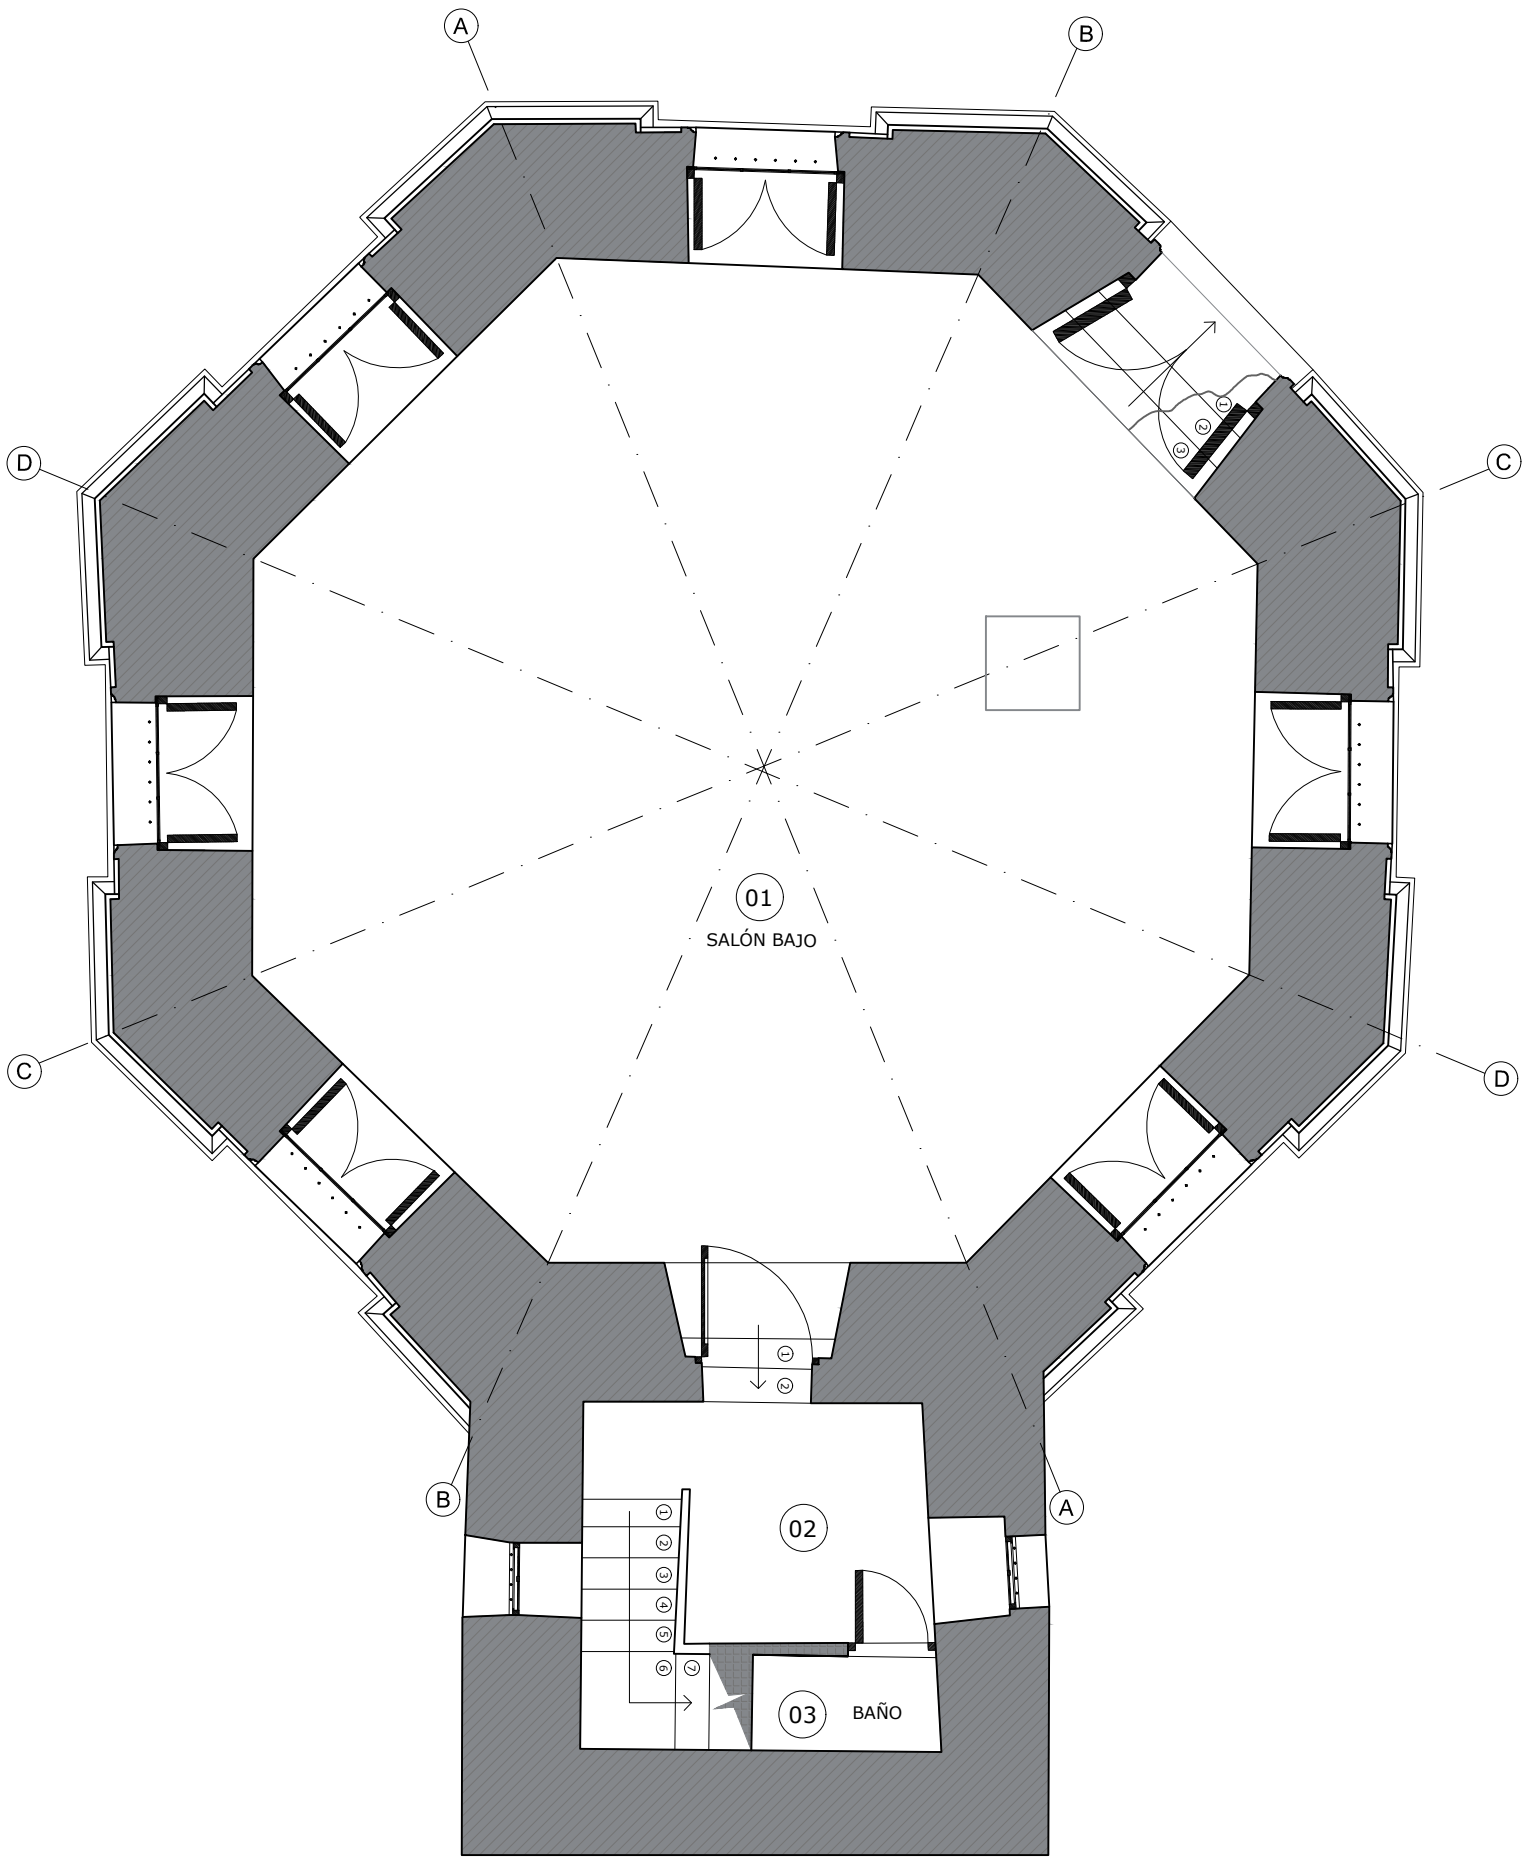

ANEXO 2

CARTERAS DE LEVANTAMIENTO

PROYECTO:	TRABAJO FINAL DE MAESTRÍA OBSERVATORIO ASTRONÓMICO NACIONAL
CONTENIDO:	SALÓN BAJO - PLANTA CARTERA DE CAMPO
REALIZÓ:	ARQ. LINA MARÍA REYES GÓMEZ

FICHA:	01
ESPACIO:	01, 02, 03
FECHA:	OCTUBRE DE 2018

 UNIVERSIDAD NACIONAL DE COLOMBIA
 SEDE BOGOTÁ

MAESTRÍA EN CONSERVACIÓN
 DEL PATRIMONIO CULTURAL
 INMUEBLE

PROYECTO:	TRABAJO FINAL DE MAESTRÍA OBSERVATORIO ASTRONÓMICO NACIONAL
CONTENIDO:	SALÓN BAJO - PLANTA CARTERA DE CAMPO
REALIZÓ:	ARQ. LINA MARÍA REYES GÓMEZ