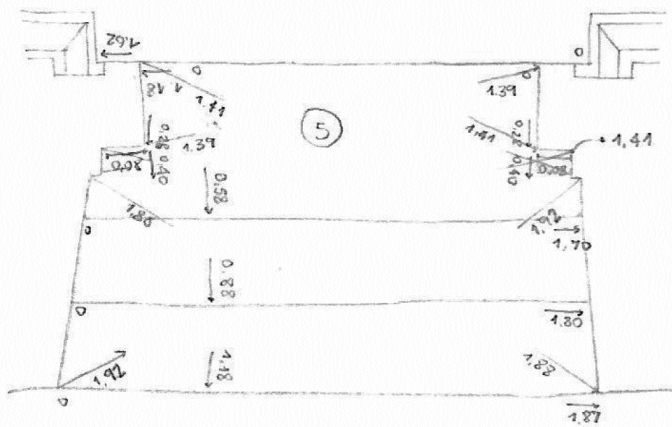

PROYECTO:	TRABAJO FINAL DE MAESTRÍA OBSERVATORIO ASTRONÓMICO NACIONAL
CONTENIDO:	VENTANAS SALÓN BAJO - PLANTA CARTERA DE CAMPO
REALIZÓ:	ARQ. LINA MARÍA REYES GÓMEZ

FICHA:	16
ESPACIO:	01
FECHA:	OCTUBRE DE 2018

UNIVERSIDAD NACIONAL DE COLOMBIA
SEDE BOGOTÁ

MAESTRÍA EN CONSERVACIÓN
DEL PATRIMONIO CULTURAL
INMUEBLE