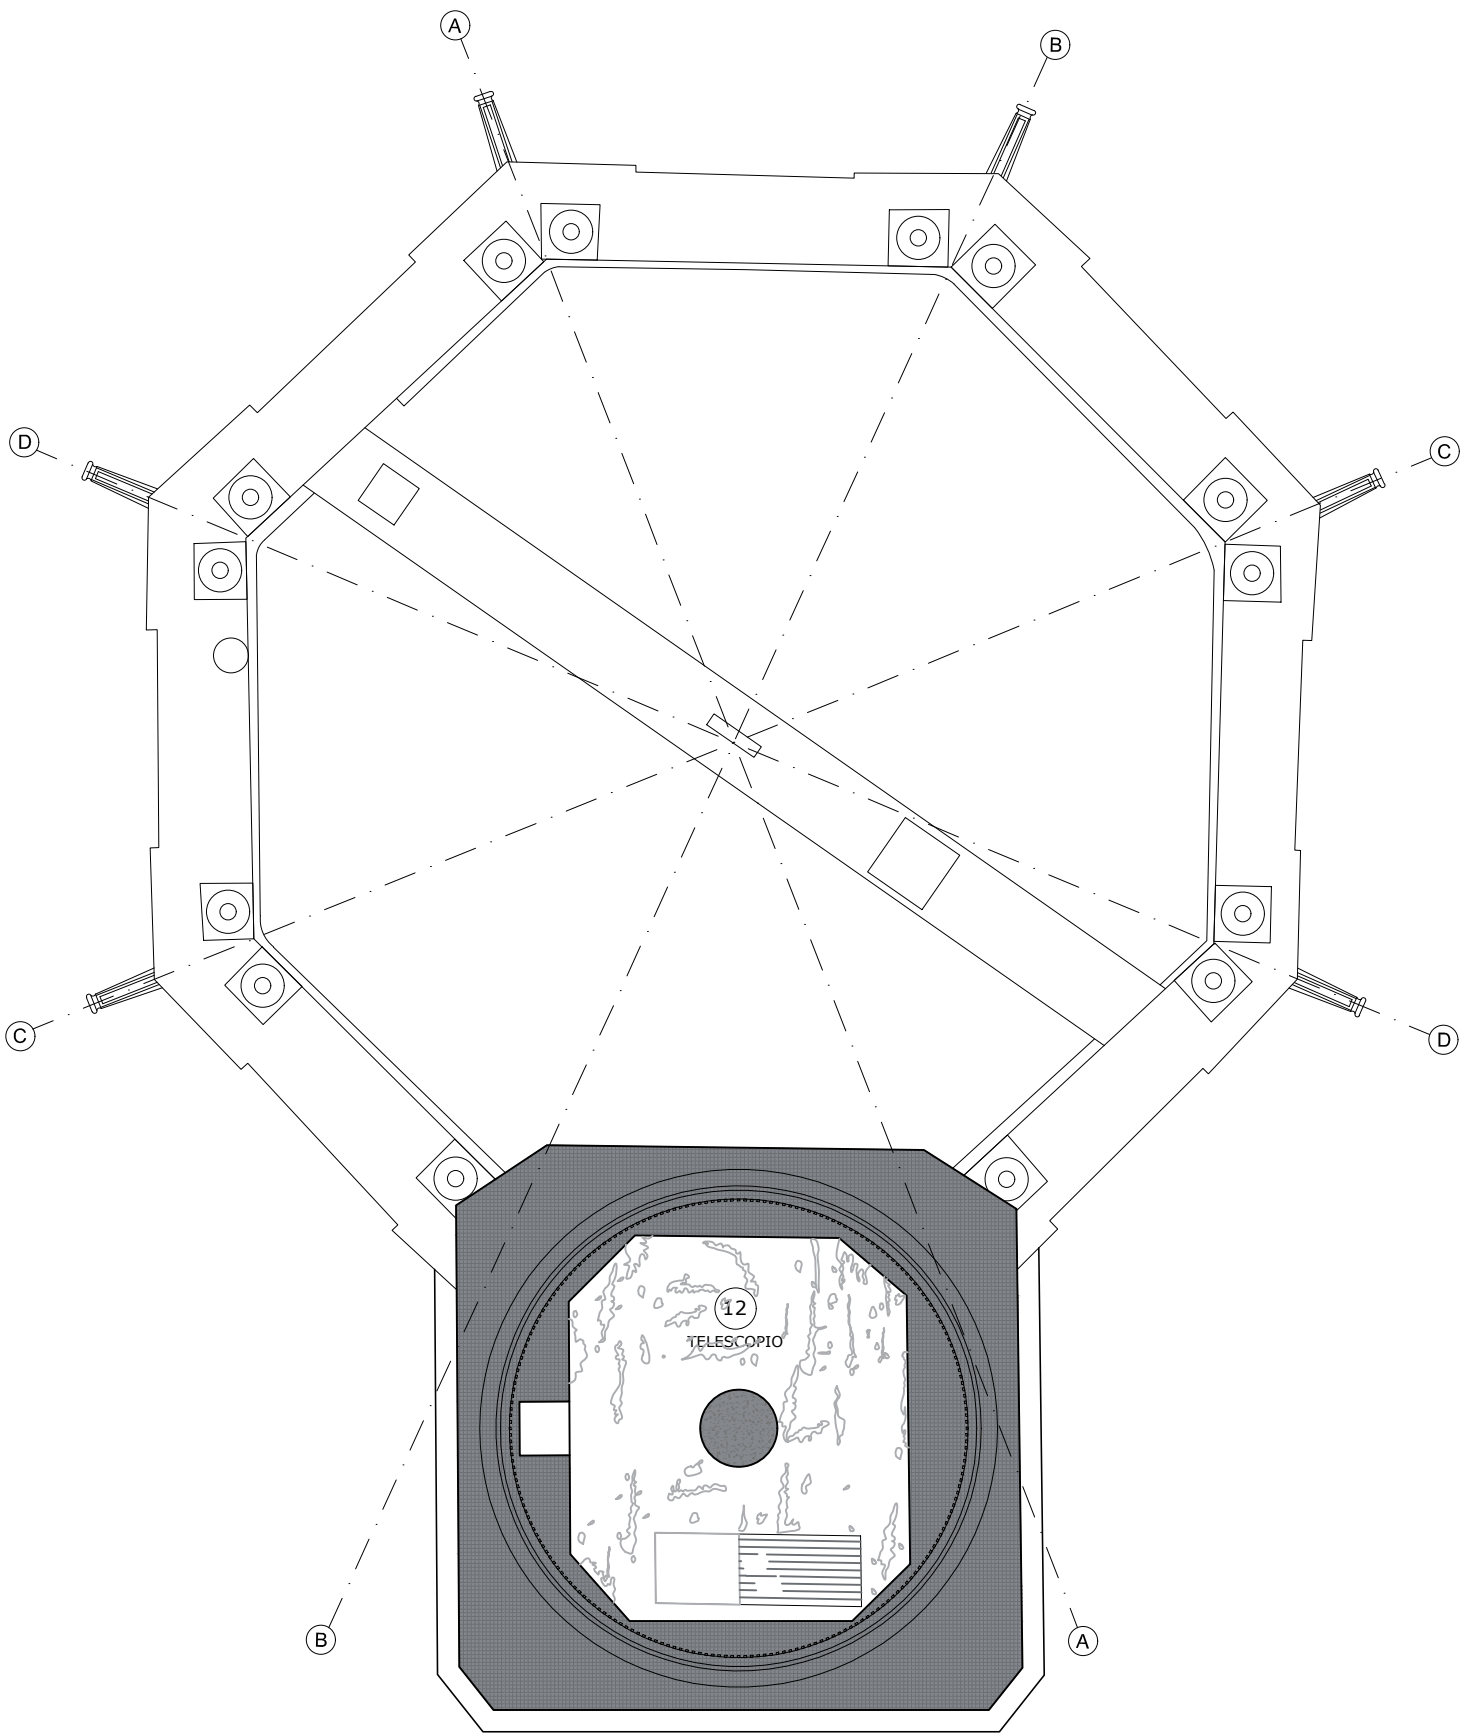

PROYECTO: TRABAJO FINAL DE MAestrÍA OBSERVATORIO ASTRONÓMICO NACIONAL	FICHA: 14	UNIVERSIDAD NACIONAL DE COLOMBIA SEDE BOGOTÁ
CONTENIDO: TORRE DE ESCALERA - PLANTA CARTERA DE CAMPO	ESPACIO: 12	
REALIZÓ: ARQ. LINA MARÍA REYES GÓMEZ	FECHA: OCTUBRE DE 2018	MAESTRÍA EN CONSERVACIÓN DEL PATRIMONIO CULTURAL INMUEBLE