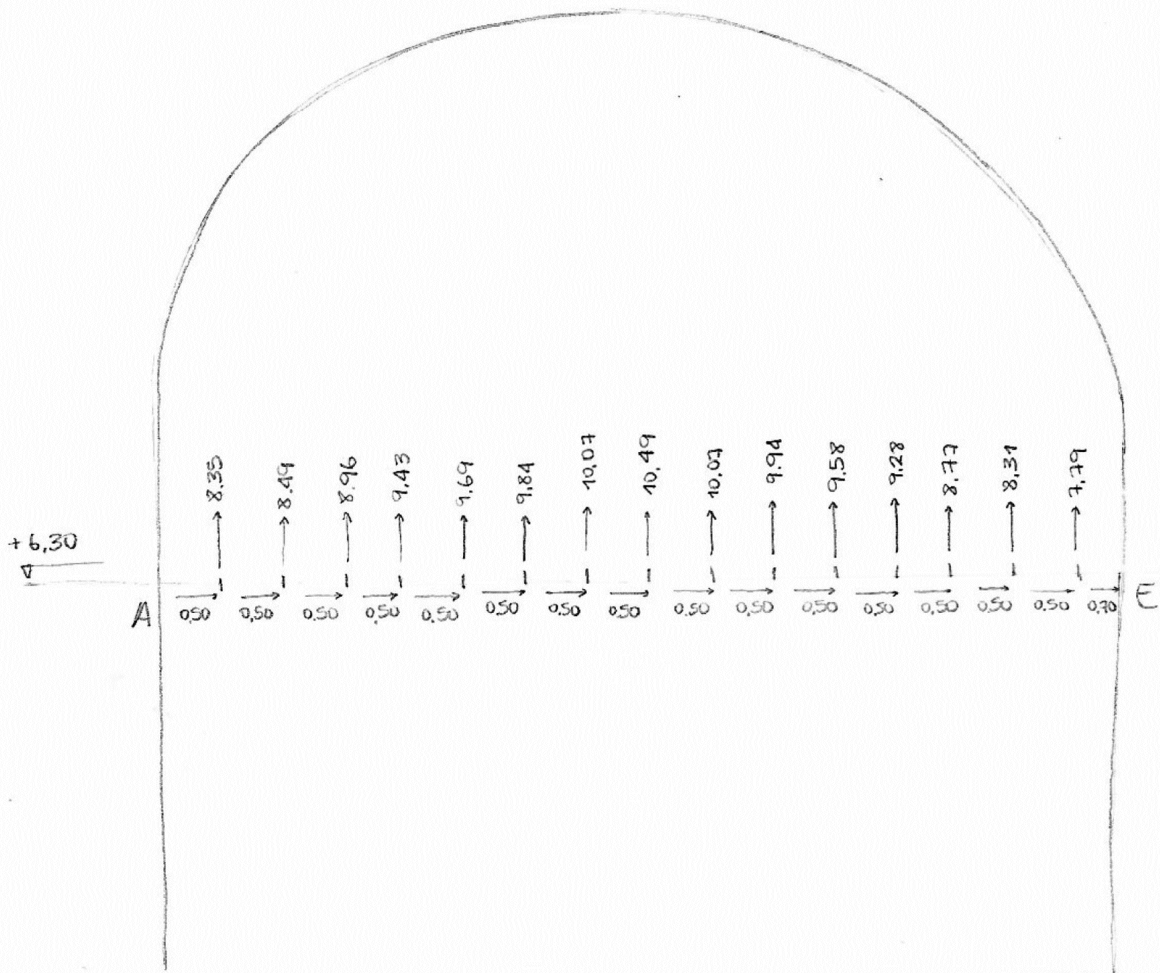

PROYECTO:	TRABAJO FINAL DE MAESTRÍA OBSERVATORIO ASTRONÓMICO NACIONAL
CONTENIDO:	CÚPULA CÁMARA STELLATA CARTERA DE CAMPO
REALIZÓ:	ARQ. LINA MARÍA REYES GÓMEZ

FICHA:	20
ESPACIO:	04
FECHA:	OCTUBRE DE 2018

  UN UNIVERSIDAD NACIONAL DE COLOMBIA SEDE BOGOTÁ	
MAESTRÍA EN CONSERVACIÓN DEL PATRIMONIO CULTURAL INMUEBLE