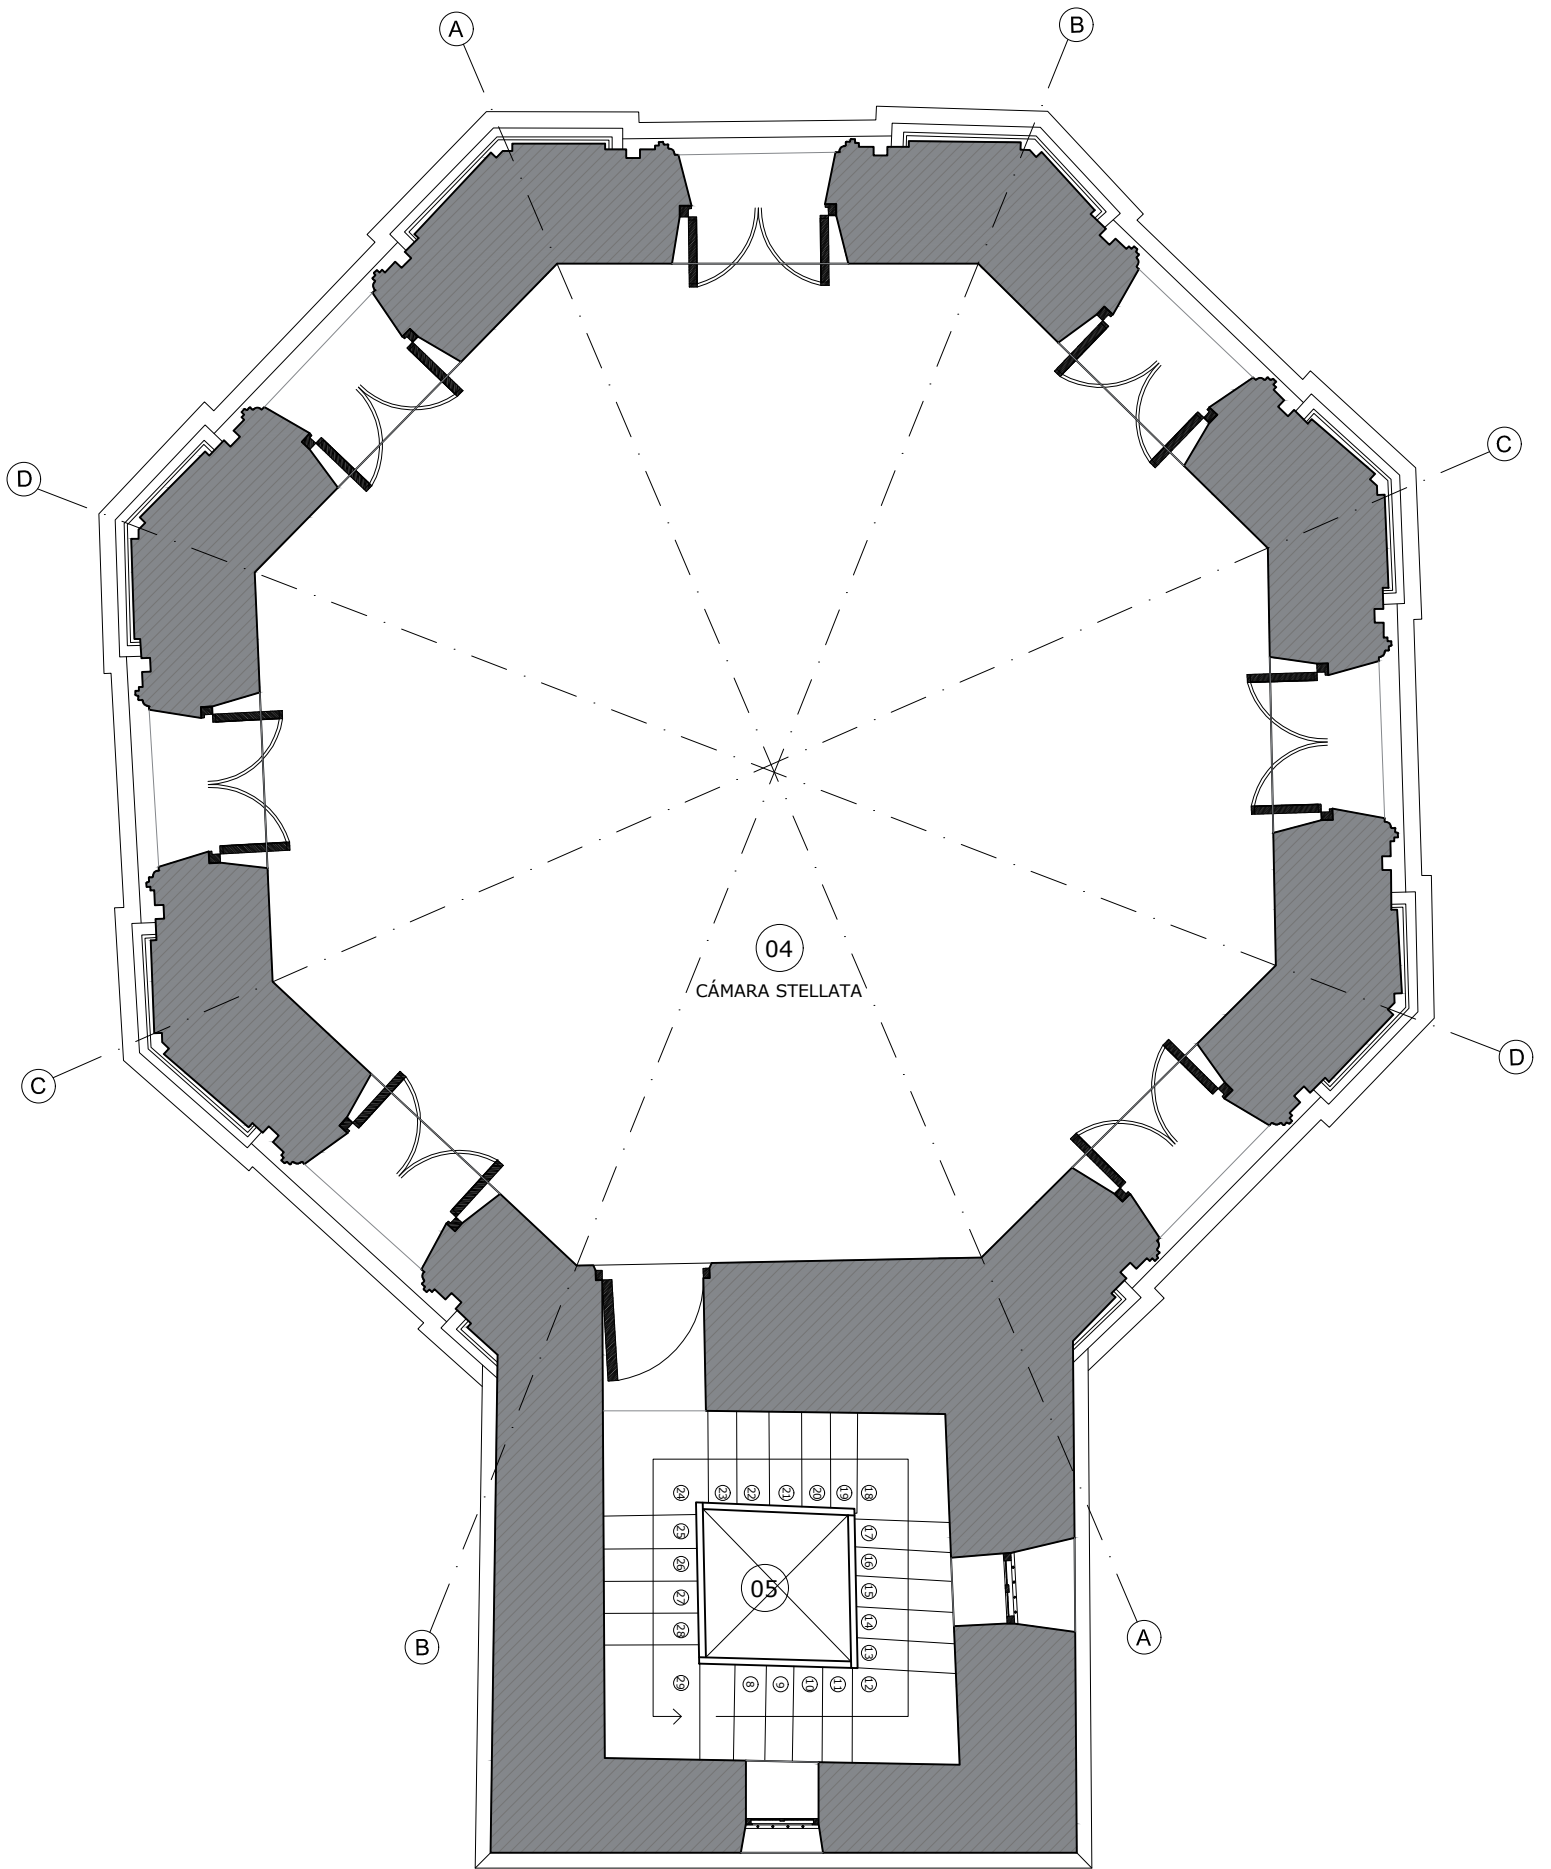

PROYECTO:
**TRABAJO FINAL DE MAESTRÍA
OBSERVATORIO ASTRONÓMICO NACIONAL**

CONTENIDO:
**CÁMARA STELLATA - PLANTA
CARTERA DE CAMPO**

REALIZÓ:
ARQ. LINA MARÍA REYES GÓMEZ

FICHA:
03

ESPACIO:
04, 05

FECHA:
OCTUBRE DE 2018

UN
UNIVERSIDAD NACIONAL DE COLOMBIA
SEDE BOGOTÁ

MAESTRÍA EN CONSERVACIÓN
DEL PATRIMONIO CULTURAL
INMUEBLE