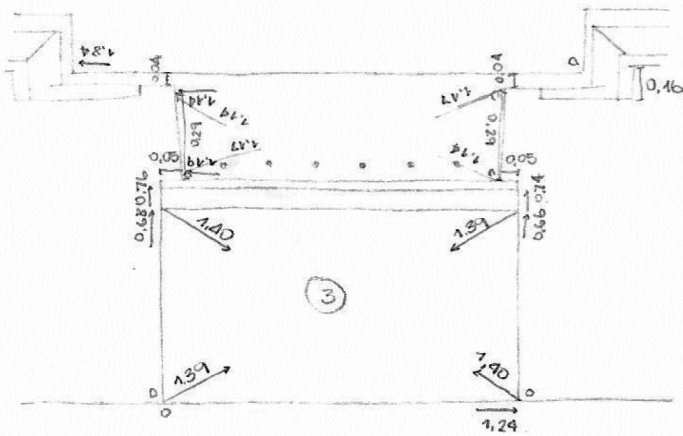

PROYECTO:	TRABAJO FINAL DE MAESTRÍA OBSERVATORIO ASTRONÓMICO NACIONAL
CONTENIDO:	VENTANAS SALÓN BAJO - PLANTA CARTERA DE CAMPO
REALIZÓ:	ARQ. LINA MARÍA REYES GÓMEZ

FICHA:	16
ESPACIO:	01
FECHA:	OCTUBRE DE 2018

UNIVERSIDAD NACIONAL DE COLOMBIA
SEDE BOGOTÁ

MAESTRÍA EN CONSERVACIÓN
DEL PATRIMONIO CULTURAL
INMUEBLE