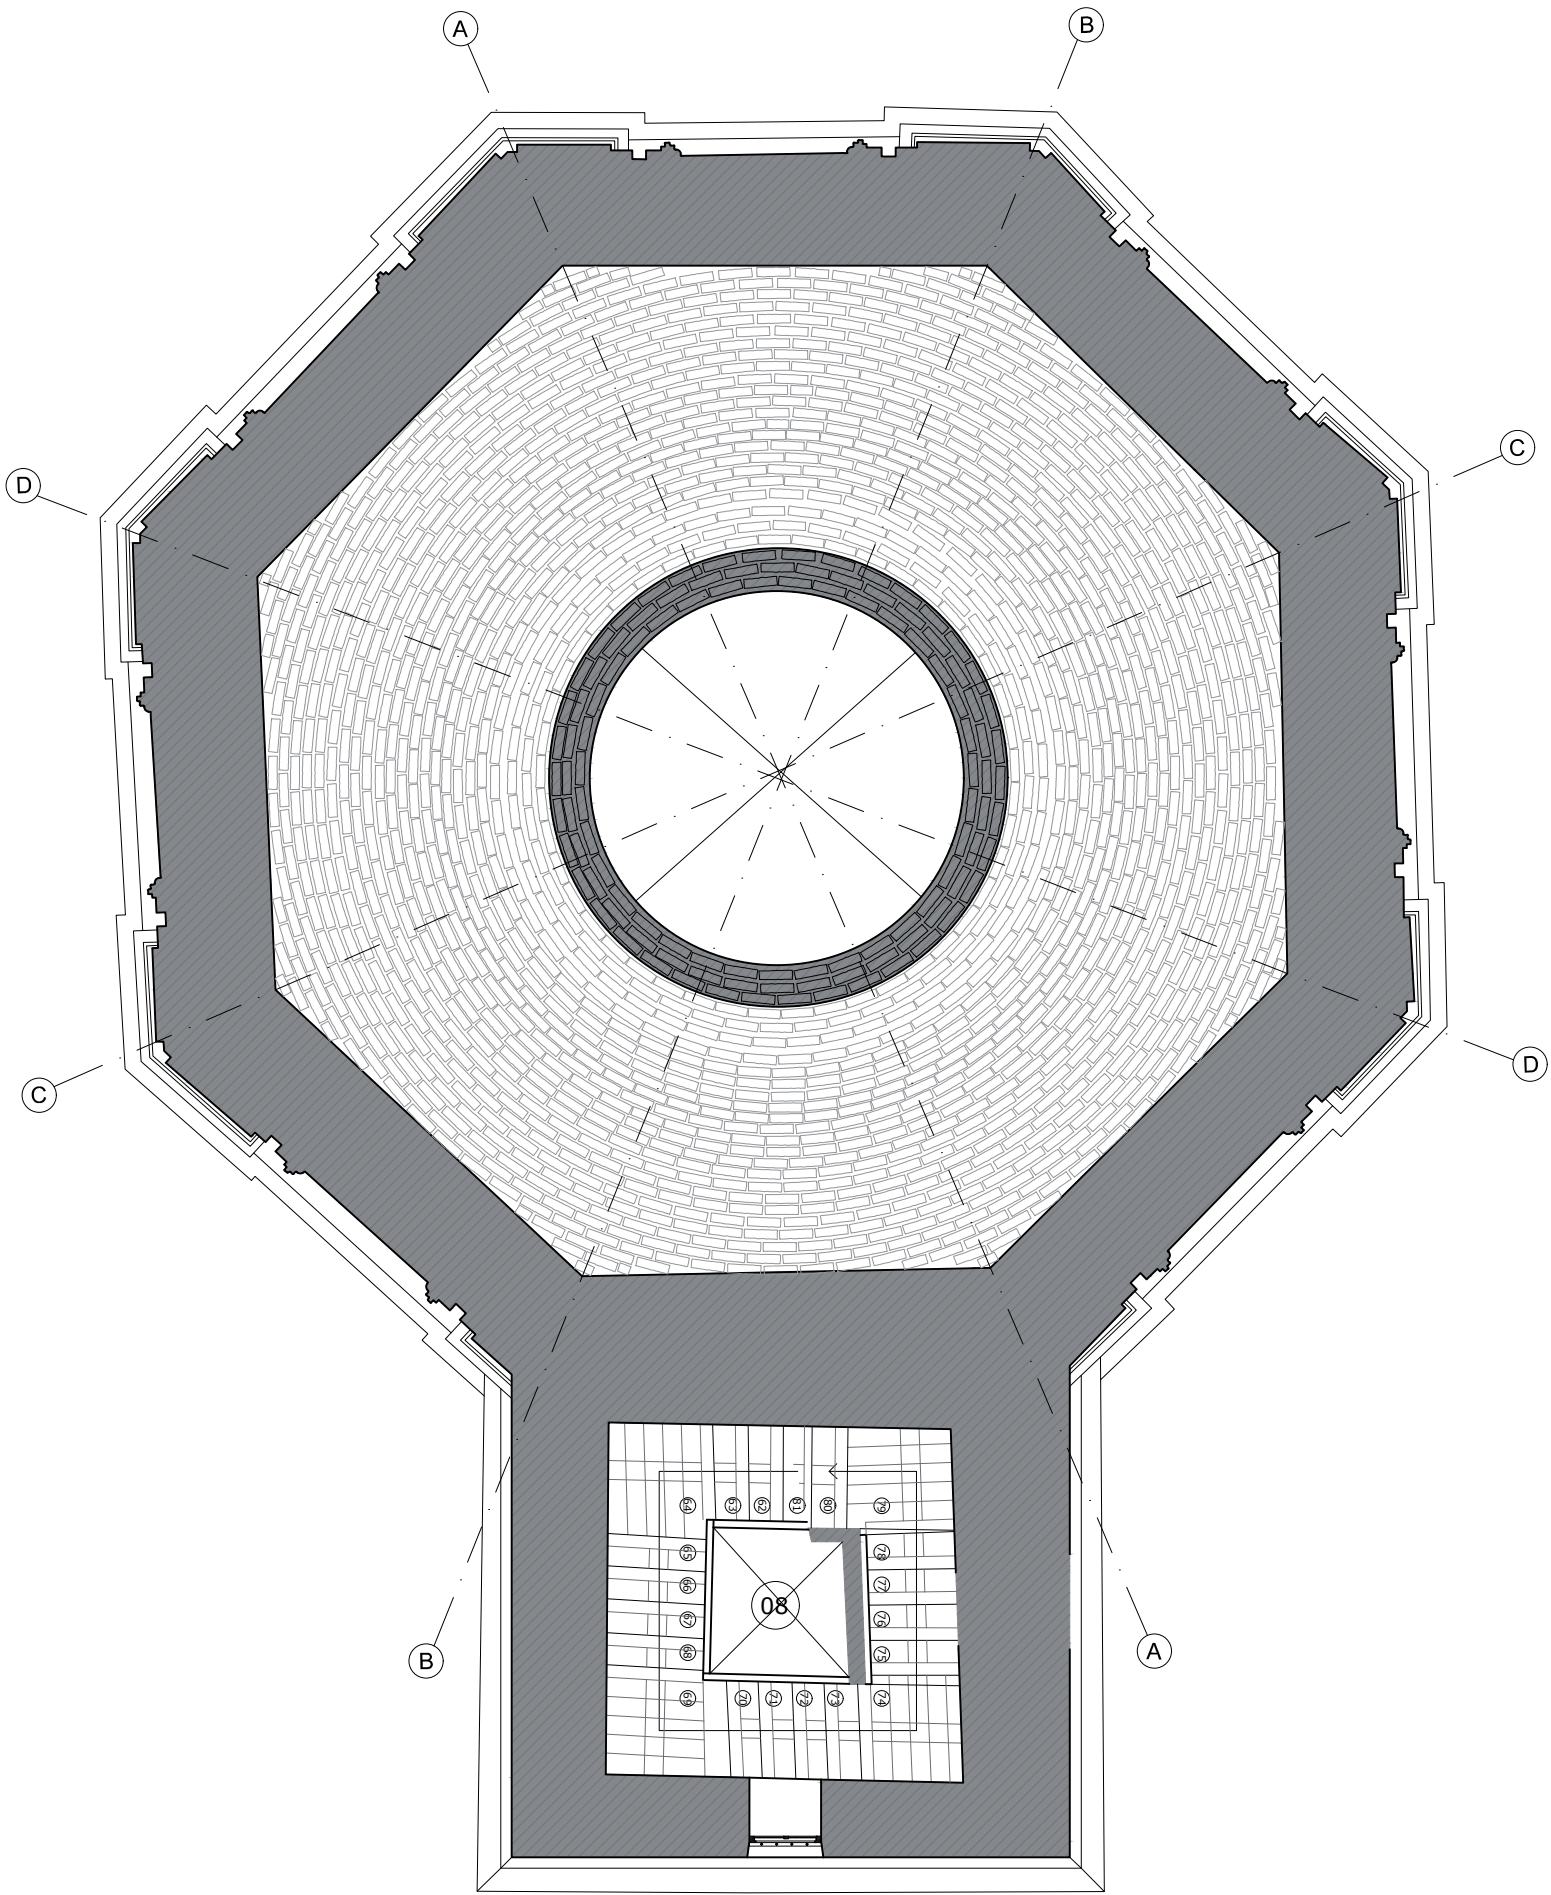

ANEXO 2

CARTERAS DE LEVANTAMIENTO

PROYECTO:	TRABAJO FINAL DE MAESTRÍA OBSERVATORIO ASTRONÓMICO NACIONAL
CONTENIDO:	SALÓN BAJO - PLANTA CARTERA DE CAMPO
REALIZÓ:	ARQ. LINA MARÍA REYES GÓMEZ

FICHA:	01
ESPACIO:	01, 02, 03
FECHA:	OCTUBRE DE 2018

REALIZO:
ARQ. LINA MARÍA REYES GÓMEZ

FICHA:
08

ESPACIO:
06,07

FECHA:
OCTUBRE DE 2018

UNIVERSIDAD NACIONAL DE COLOMBIA
SEDE BOGOTÁ

MAESTRÍA EN CONSERVACIÓN
DEL PATRIMONIO CULTURAL
INMUEBLE

PROYECTO: TRABAJO FINAL DE MAESTRÍA OBSERVATORIO ASTRONÓMICO NACIONAL	FICHA: 09	 UNIVERSIDAD NACIONAL DE COLOMBIA SEDE BOGOTÁ
CONTENIDO: TORRE DE ESCALERA - PLANTA CARTERA DE CAMPO	ESPACIO: 08	
REALIZÓ: ARQ. LINA MARÍA REYES GÓMEZ	FECHA: OCTUBRE DE 2018	MAESTRÍA EN CONSERVACIÓN DEL PATRIMONIO CULTURAL INMUEBLE

PROYECTO:	TRABAJO FINAL DE MAESTRÍA OBSERVATORIO ASTRONÓMICO NACIONAL
CONTENIDO:	TORRE DE ESCALERA - PLANTA CARTERA DE CAMPO
REALIZÓ:	ARQ. LINA MARÍA REYES GÓMEZ

FICHA:	11
ESPACIO:	09, 10
FECHA:	OCTUBRE DE 2018