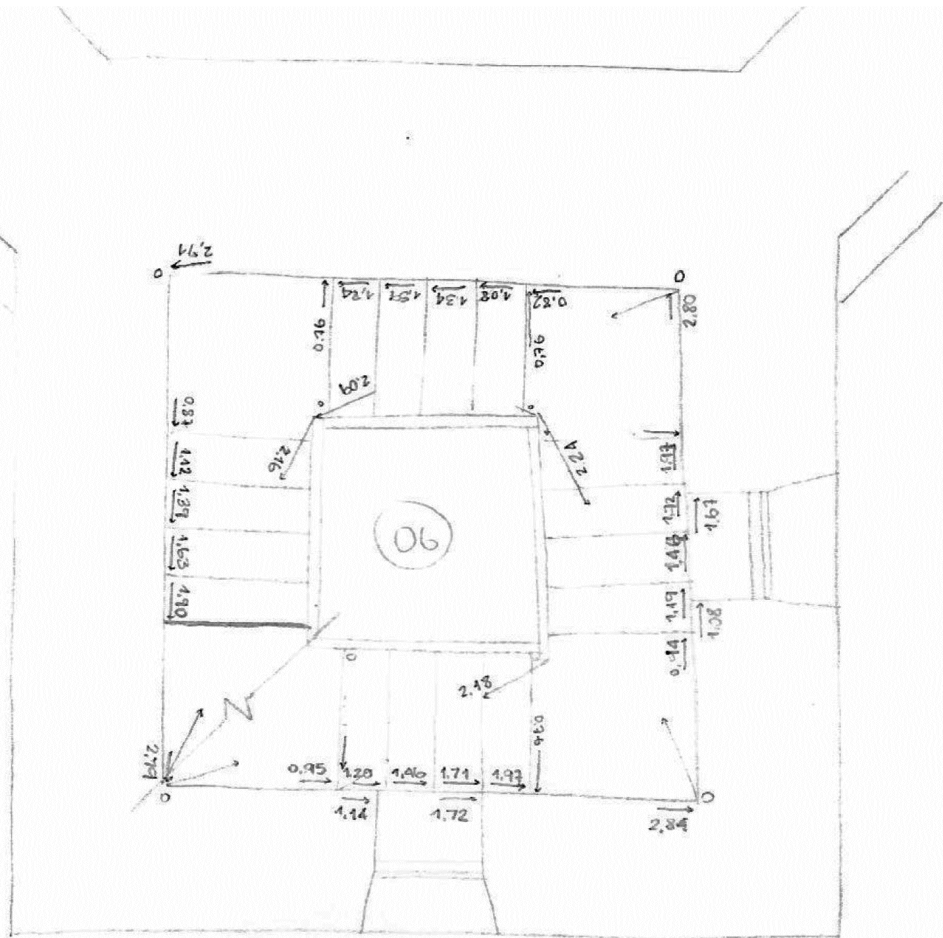

PROYECTO:
TRABAJO FINAL DE MAESTRÍA
OBSERVATORIO ASTRONÓMICO NACIONAL

CONTENIDO:
TORRE DE ESCALERA - PLANTA
CARTERA DE CAMPO

REALIZO:
ARQ. LINA MARÍA REYES GÓMEZ

FICHA:
08

ESPACIO:
06,07

FECHA:
OCTUBRE DE 2018

UNIVERSIDAD NACIONAL DE COLOMBIA
SEDE BOGOTÁ

MAESTRÍA EN CONSERVACIÓN
DEL PATRIMONIO CULTURAL
INMUEBLE