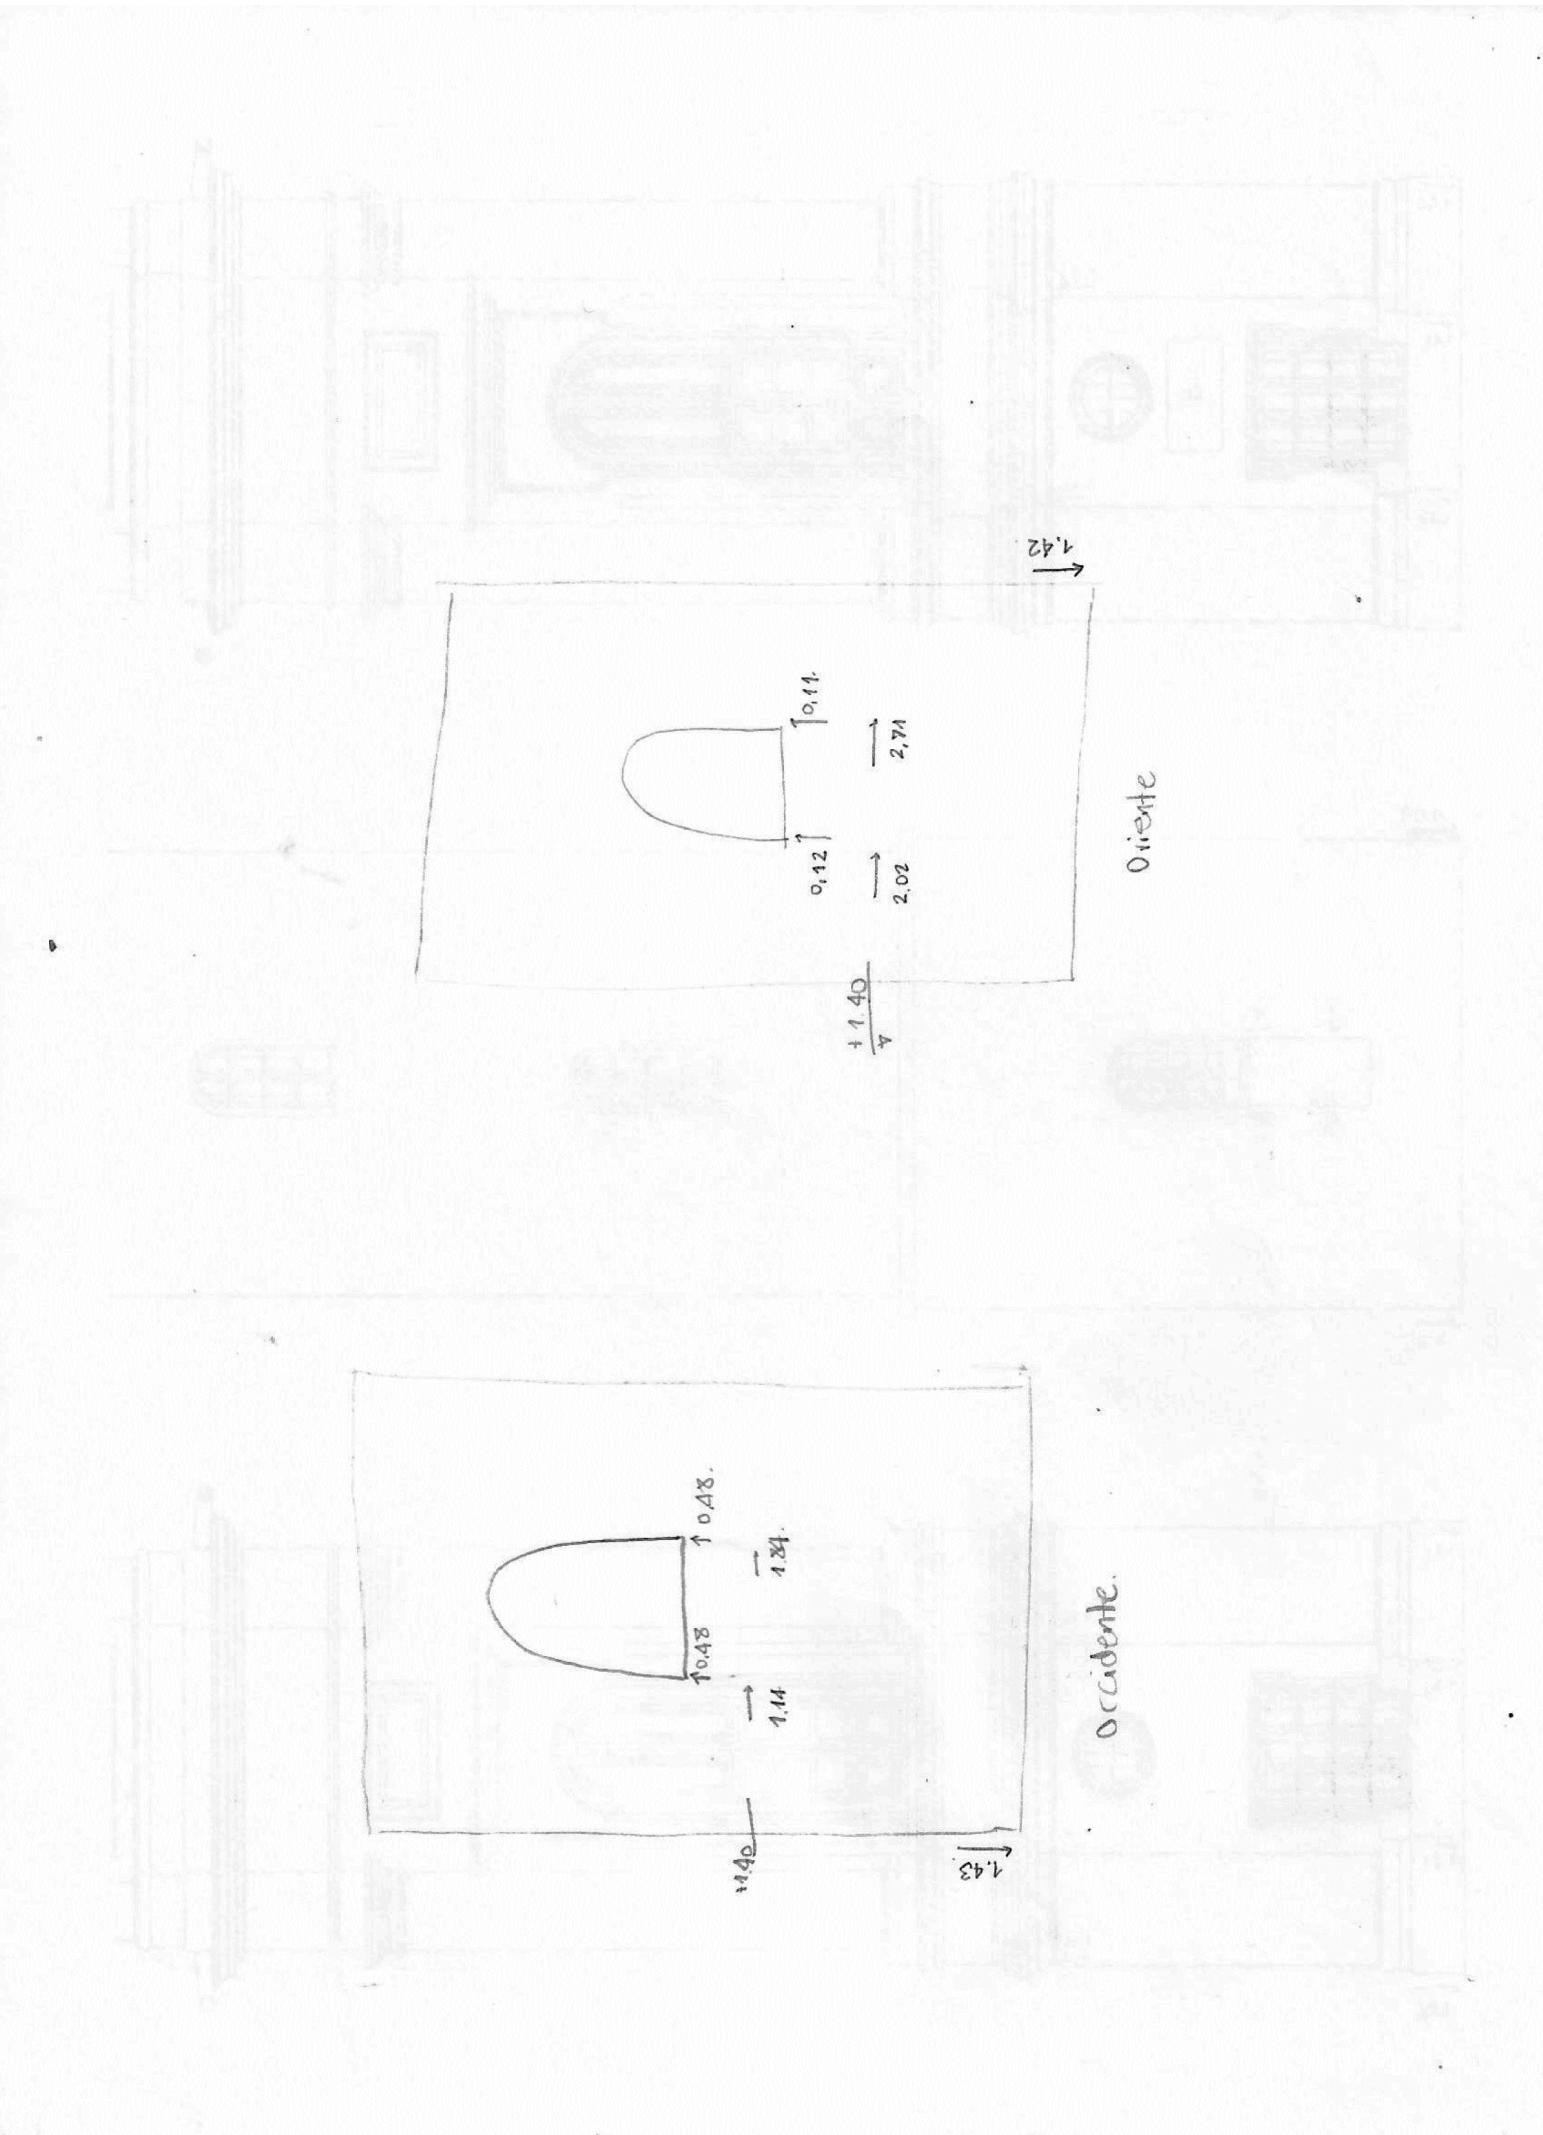

PROYECTO:	TRABAJO FINAL DE MAESTRÍA OBSERVATORIO ASTRONÓMICO NACIONAL
CONTENIDO:	FACHADAS TORRE ESCALERA CARTERA DE CAMPO
REALIZÓ:	ARQ. LINA MARÍA REYES GÓMEZ

FICHA:	22
ESPACIO:	02
FECHA:	OCTUBRE DE 2018

  UNIVERSIDAD NACIONAL DE COLOMBIA SEDE BOGOTÁ
MAESTRÍA EN CONSERVACIÓN DEL PATRIMONIO CULTURAL INMUEBLE