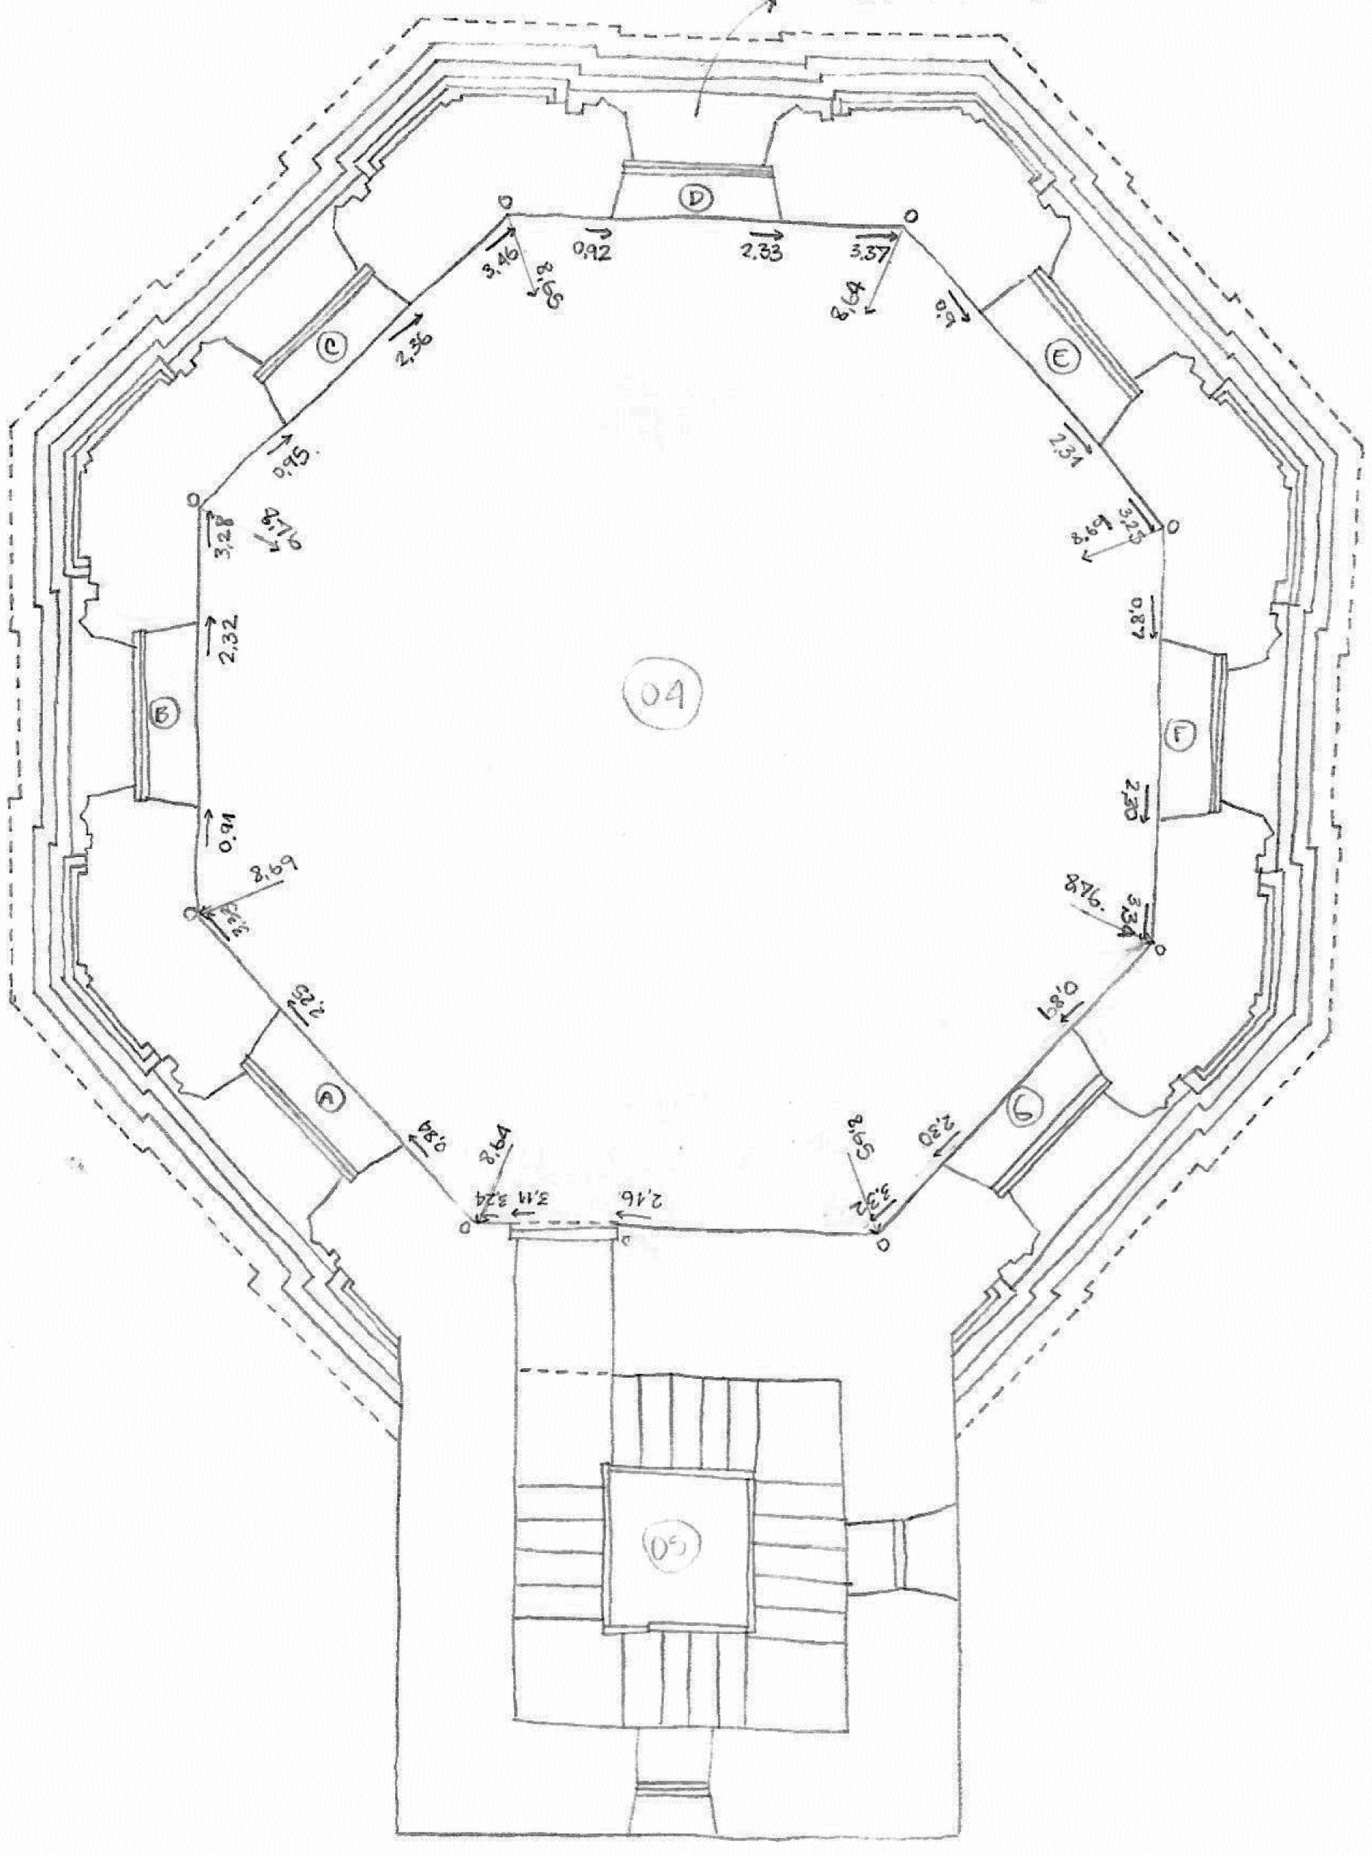

Ventanas en
cartera D2

PROYECTO:	TRABAJO FINAL DE MAESTRÍA OBSERVATORIO ASTRONÓMICO NACIONAL
CONTENIDO:	CÁMARA STELLATA - PLANTA CARTERA DE CAMPO
REALIZO:	ARQ. LINA MARÍA REYES GÓMEZ

FICHA:	04
ESPACIO:	04
FECHA:	OCTUBRE DE 2018

UNIVERSIDAD NACIONAL DE COLOMBIA
SEDE BOGOTÁ

MAESTRÍA EN CONSERVACIÓN
DEL PATRIMONIO CULTURAL
INMUEBLE