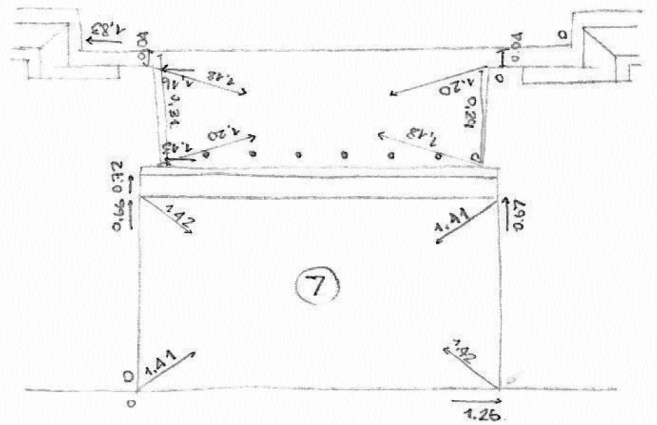

PROYECTO:	TRABAJO FINAL DE MAESTRÍA OBSERVATORIO ASTRONÓMICO NACIONAL
CONTENIDO:	VENTANAS SALÓN BAJO - PLANTA CARTERA DE CAMPO
REALIZÓ:	ARQ. LINA MARÍA REYES GÓMEZ

FICHA:	16
ESPACIO:	01
FECHA:	OCTUBRE DE 2018

UNIVERSIDAD NACIONAL DE COLOMBIA
SEDE BOGOTÁ

MAESTRÍA EN CONSERVACIÓN
DEL PATRIMONIO CULTURAL
INMUEBLE