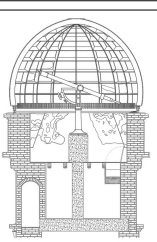

Ventanas en
cartera D2

PROYECTO:	TRABAJO FINAL DE MAESTRÍA OBSERVATORIO ASTRONÓMICO NACIONAL
CONTENIDO:	CÁMARA STELLATA - PLANTA CARTERA DE CAMPO
REALIZO:	ARQ. LINA MARÍA REYES GÓMEZ

FICHA:	04
ESPACIO:	04
FECHA:	OCTUBRE DE 2018

UNIVERSIDAD NACIONAL DE COLOMBIA
SEDE BOGOTÁ

MAESTRÍA EN CONSERVACIÓN
DEL PATRIMONIO CULTURAL
INMUEBLE