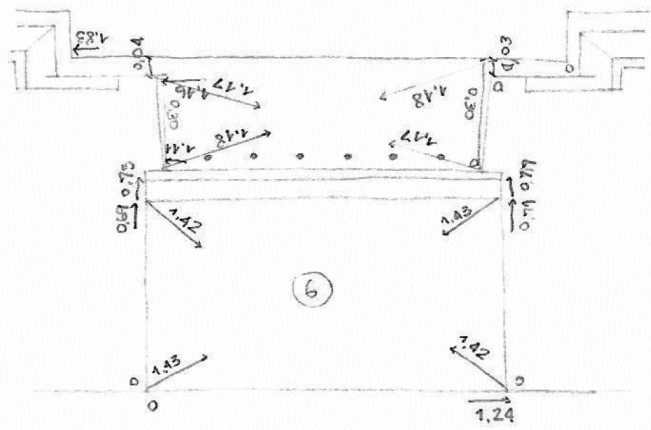

PROYECTO:	TRABAJO FINAL DE MAESTRÍA OBSERVATORIO ASTRONÓMICO NACIONAL
CONTENIDO:	VENTANAS SALÓN BAJO - PLANTA CARTERA DE CAMPO
REALIZÓ:	ARQ. LINA MARÍA REYES GÓMEZ

FICHA:	16
ESPACIO:	01
FECHA:	OCTUBRE DE 2018

UNIVERSIDAD NACIONAL DE COLOMBIA
SEDE BOGOTÁ

MAESTRÍA EN CONSERVACIÓN
DEL PATRIMONIO CULTURAL
INMUEBLE