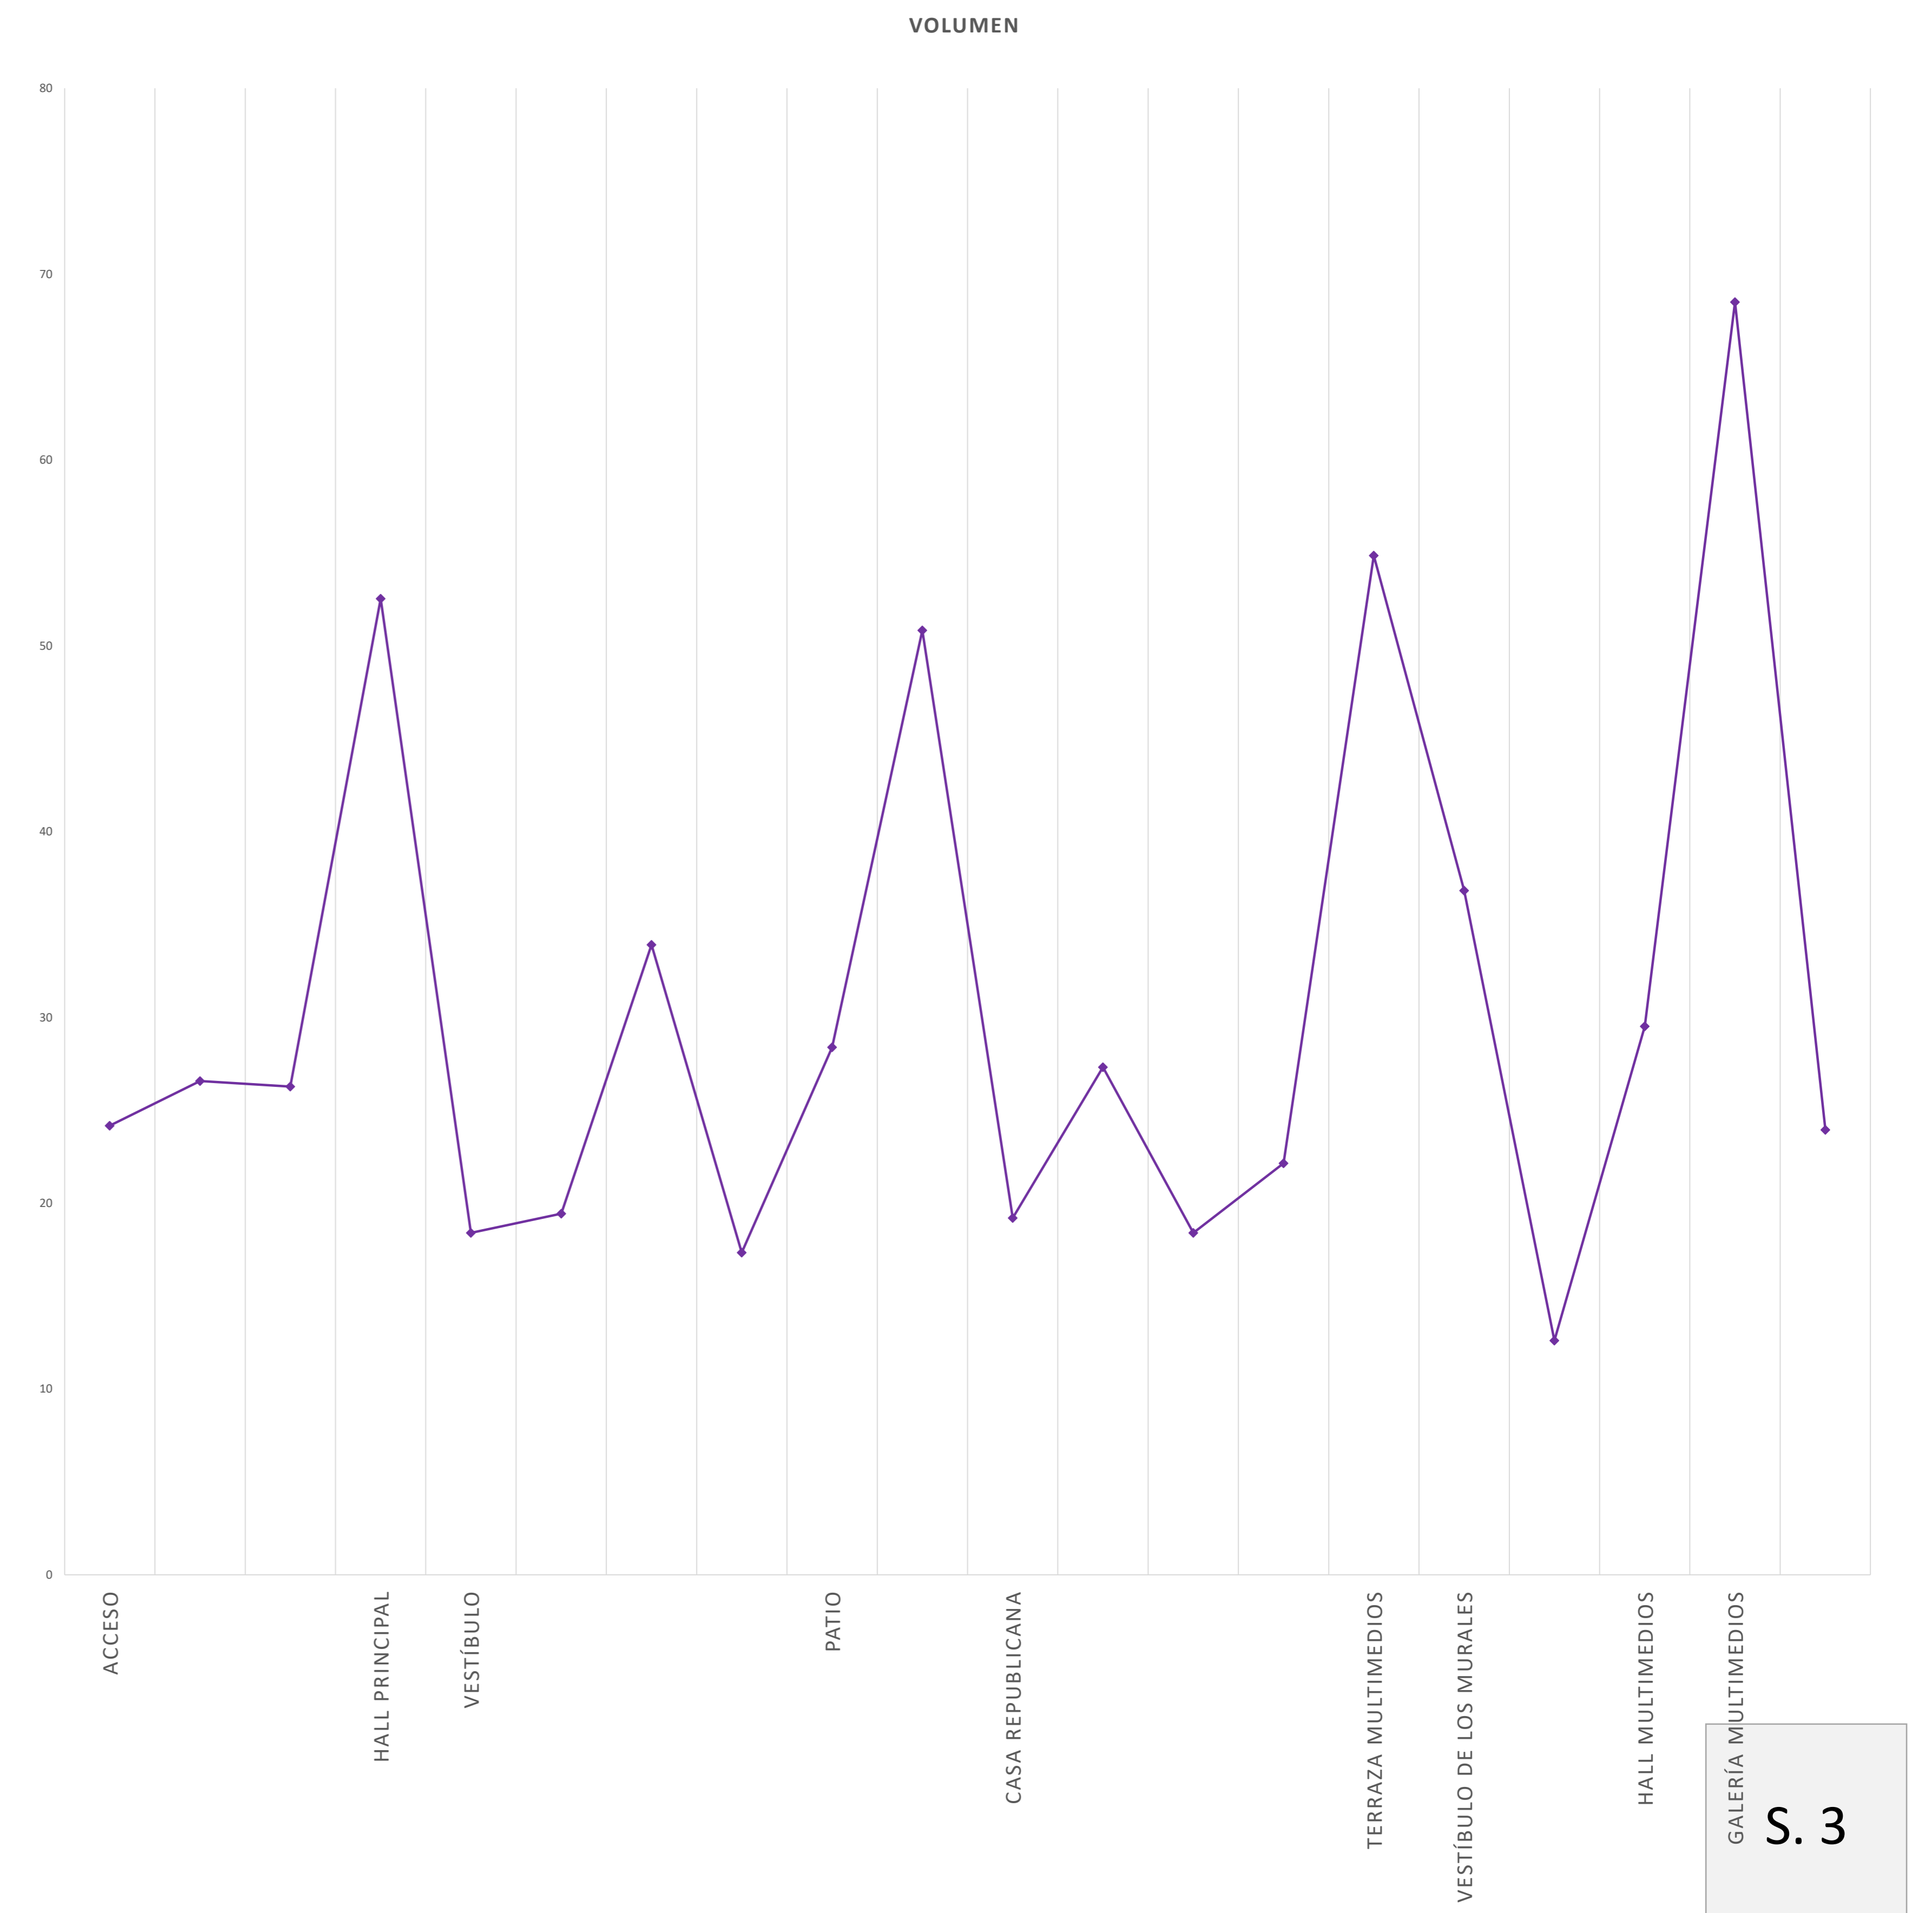

Patio

Casa republicana

Terraza
Multimedios

Vestíbulo de los
murales

Hall
Multimedios

Galería
Multimedios

	Acceso			Hall Principal	Vestíbulo				Patio		Casa republicana				Terraza Multimedia	Vestíbulo de los murales		Hall Multimedia	Galería Multimedia	
X (Verde)	7,2	7,2	7,2	28,24	7,13	7,13	15,96	8,56	19,02	19,02	10	10	10	13,25	40	5,15	5,15	8,74	5,6	6,4
Y (Rojo)	11	11	9,24	21,29	8,97	8,97	14,61	4,68	5	13,3	6,14	9	5	4,3	11	28,37	4,9	17,28	53,25	5,4
Z (Azul)	5,97	8,37	9,84	3	2,3	3,34	3,34	4,1	4,37	18,51	3,06	8,32	3,4	4,6	3,85	3,3	2,56	3,5	9,65	12,15

	Acceso			Hall Principal	Vestíbulo				Patio		Casa republicana				Terraza Multimedia	Vestíbulo de los murales		Hall Multimedia	Galería Multimedia	
VOLUMEN	24,17	26,57	26,28	52,53	18,4	19,44	33,91	17,34	28,39	50,83	19,2	27,32	18,4	22,15	54,85	36,82	12,61	29,52	68,5	23,95

Acceso

Hall Principal

Vestíbulo

Patio

Hall Multimediales

Galería Multimediales

Vestíbulo multimediales

	Acceso			Hall Principal	Acceso vestíbulo		Vestíbulo	Punto Fijo Público	Hall Público	Vestíbulo multimedia	Hall Multimedia	Galería Multimedia	Hall Galería
X (Verde)	7,2	7,2	7,2	28,24	7,13	7,13	15,96	8,56	19,02	39	8,74	5,6	6,4
Y (Rojo)	11	11	9,24	21,29	8,97	8,97	14,61	4,68	5	4	17,28	53,25	5,4
Z (Azul)	5,97	8,37	9,84	3	2,3	3,34	3,34	4,1	4,37	2,15	3,5	9,65	12,15