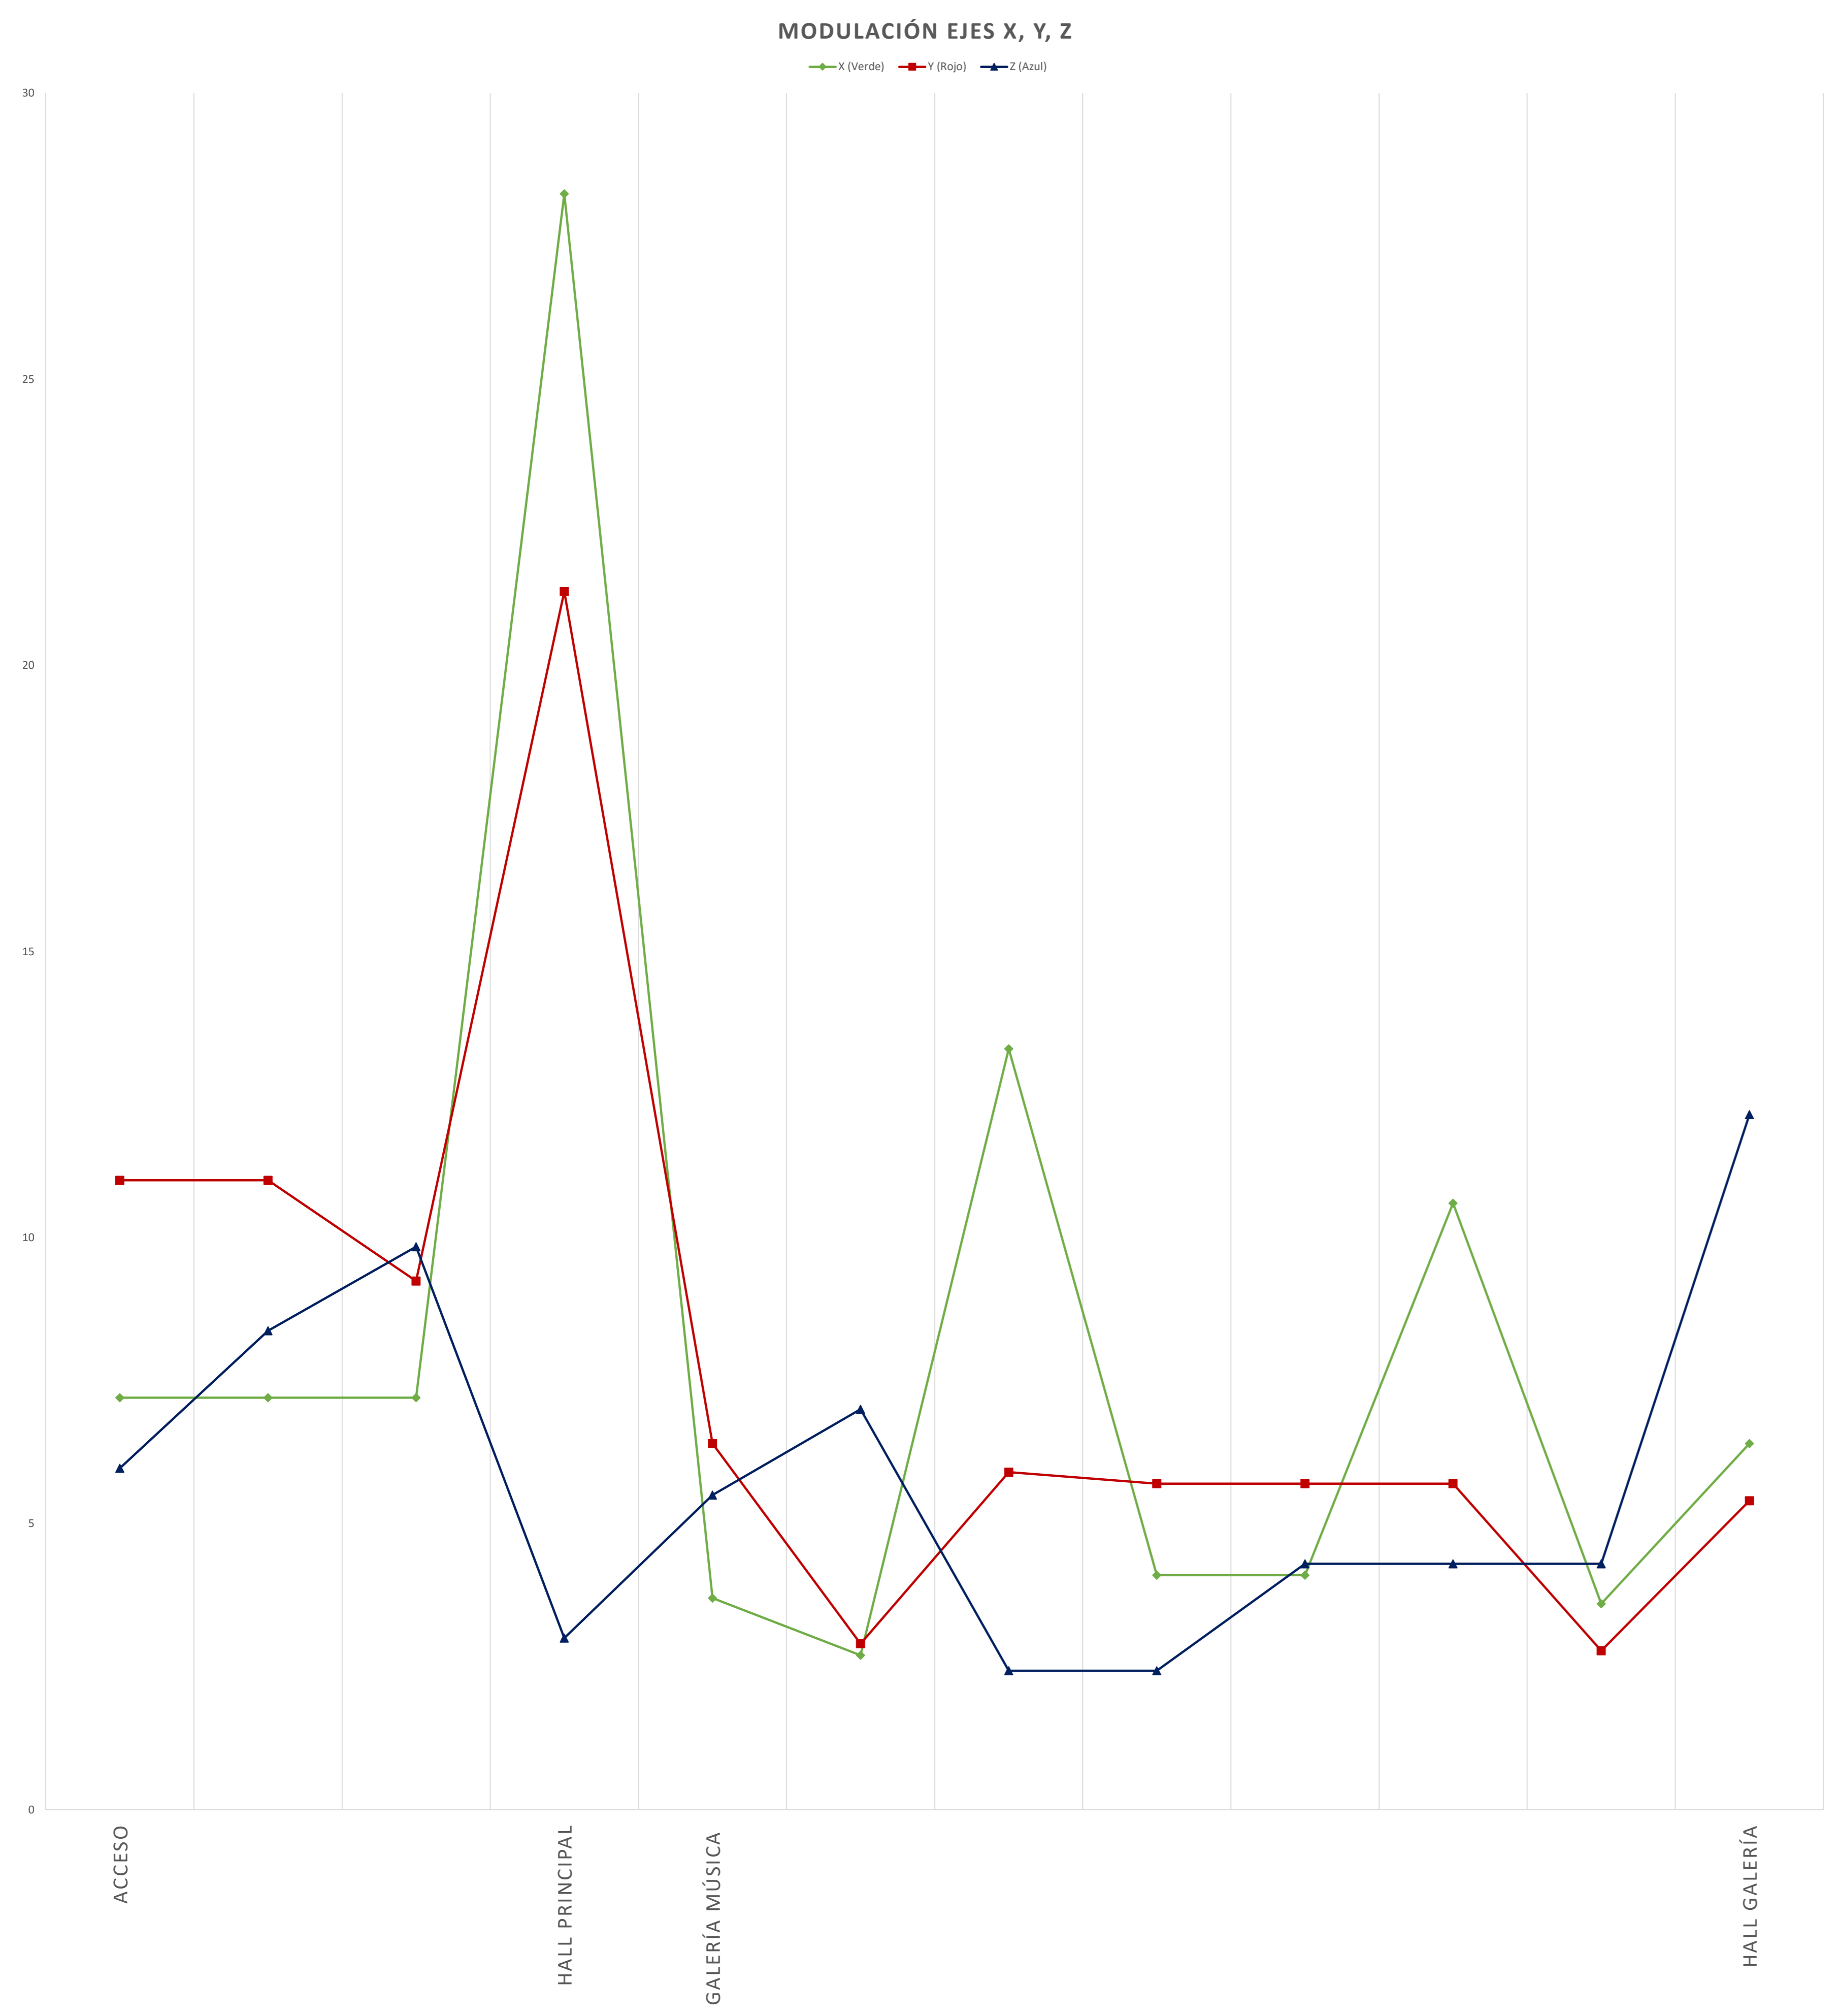

Acceso

Hall Principal

Vestíbulo

Patio

Hall Multimediales

Galería Multimediales

Vestíbulo multimediales

	Acceso			Hall Principal	Acceso vestíbulo		Vestíbulo	Punto Fijo Público	Hall Público	Vestíbulo multimedia	Hall Multimedia	Galería Multimedia	Hall Galería
X (Verde)	7,2	7,2	7,2	28,24	7,13	7,13	15,96	8,56	19,02	39	8,74	5,6	6,4
Y (Rojo)	11	11	9,24	21,29	8,97	8,97	14,61	4,68	5	4	17,28	53,25	5,4
Z (Azul)	5,97	8,37	9,84	3	2,3	3,34	3,34	4,1	4,37	2,15	3,5	9,65	12,15

	Acceso			Hall Principal	Acceso vestíbulo		Vestíbulo	Punto Fijo Público	Hall Público	Vestíbulo multimedia	Hall Multimedia	Galería Multimedia	Hall Galería
VOLUMEN	24,17	26,57	26,28	52,53	18,4	19,44	33,91	17,34	28,39	45,15	29,52	68,5	23,95

Galería sala de música

Acceso

Hall Principal

Galería Multimediales

	Acceso			Hall Principal	Galería Música							Hall Galería
X (Verde)	7,2	7,2	7,2	28,24	3,7	2,7	13,3	4,1	4,1	10,6	3,6	6,4
Y (Rojo)	11	11	9,24	21,29	6,4	2,9	5,9	5,7	5,7	5,7	2,78	5,4
Z (Azul)	5,97	8,37	9,84	3	5,5	7	2,43	2,43	4,3	4,3	4,3	12,15

	Acceso			Hall Principal	Galería Música							Hall Galería
VOLUMEN	24,17	26,57	26,28	52,53	15,6	12,6	21,63	12,23	14,1	20,6	10,68	23,95

Acceso

Sala Colombia

Torre - Mirador

S. 8

	Acceso					Sala Colombia		Torre (escalera)					Torre (escalera posterior)		Cafetería	Mirador
X (Verde)	7,2	7,2	7,2	5,29	5,29	16,31	8,64	19,02	19,02	19,02	19,02	19,02	7,22	7,22	7,22	100
Y (Rojo)	11	11	9,24	21,67	21,67	18,84	4,77	5,17	13,3	5,17	13,3	5,17	7,65	7,65	5,17	100
Z (Azul)	5,97	8,37	9,84	9,64	5	5,6	3,25	3,52	18,51	3,52	18,51	3	7,24	6,76	2,5	100