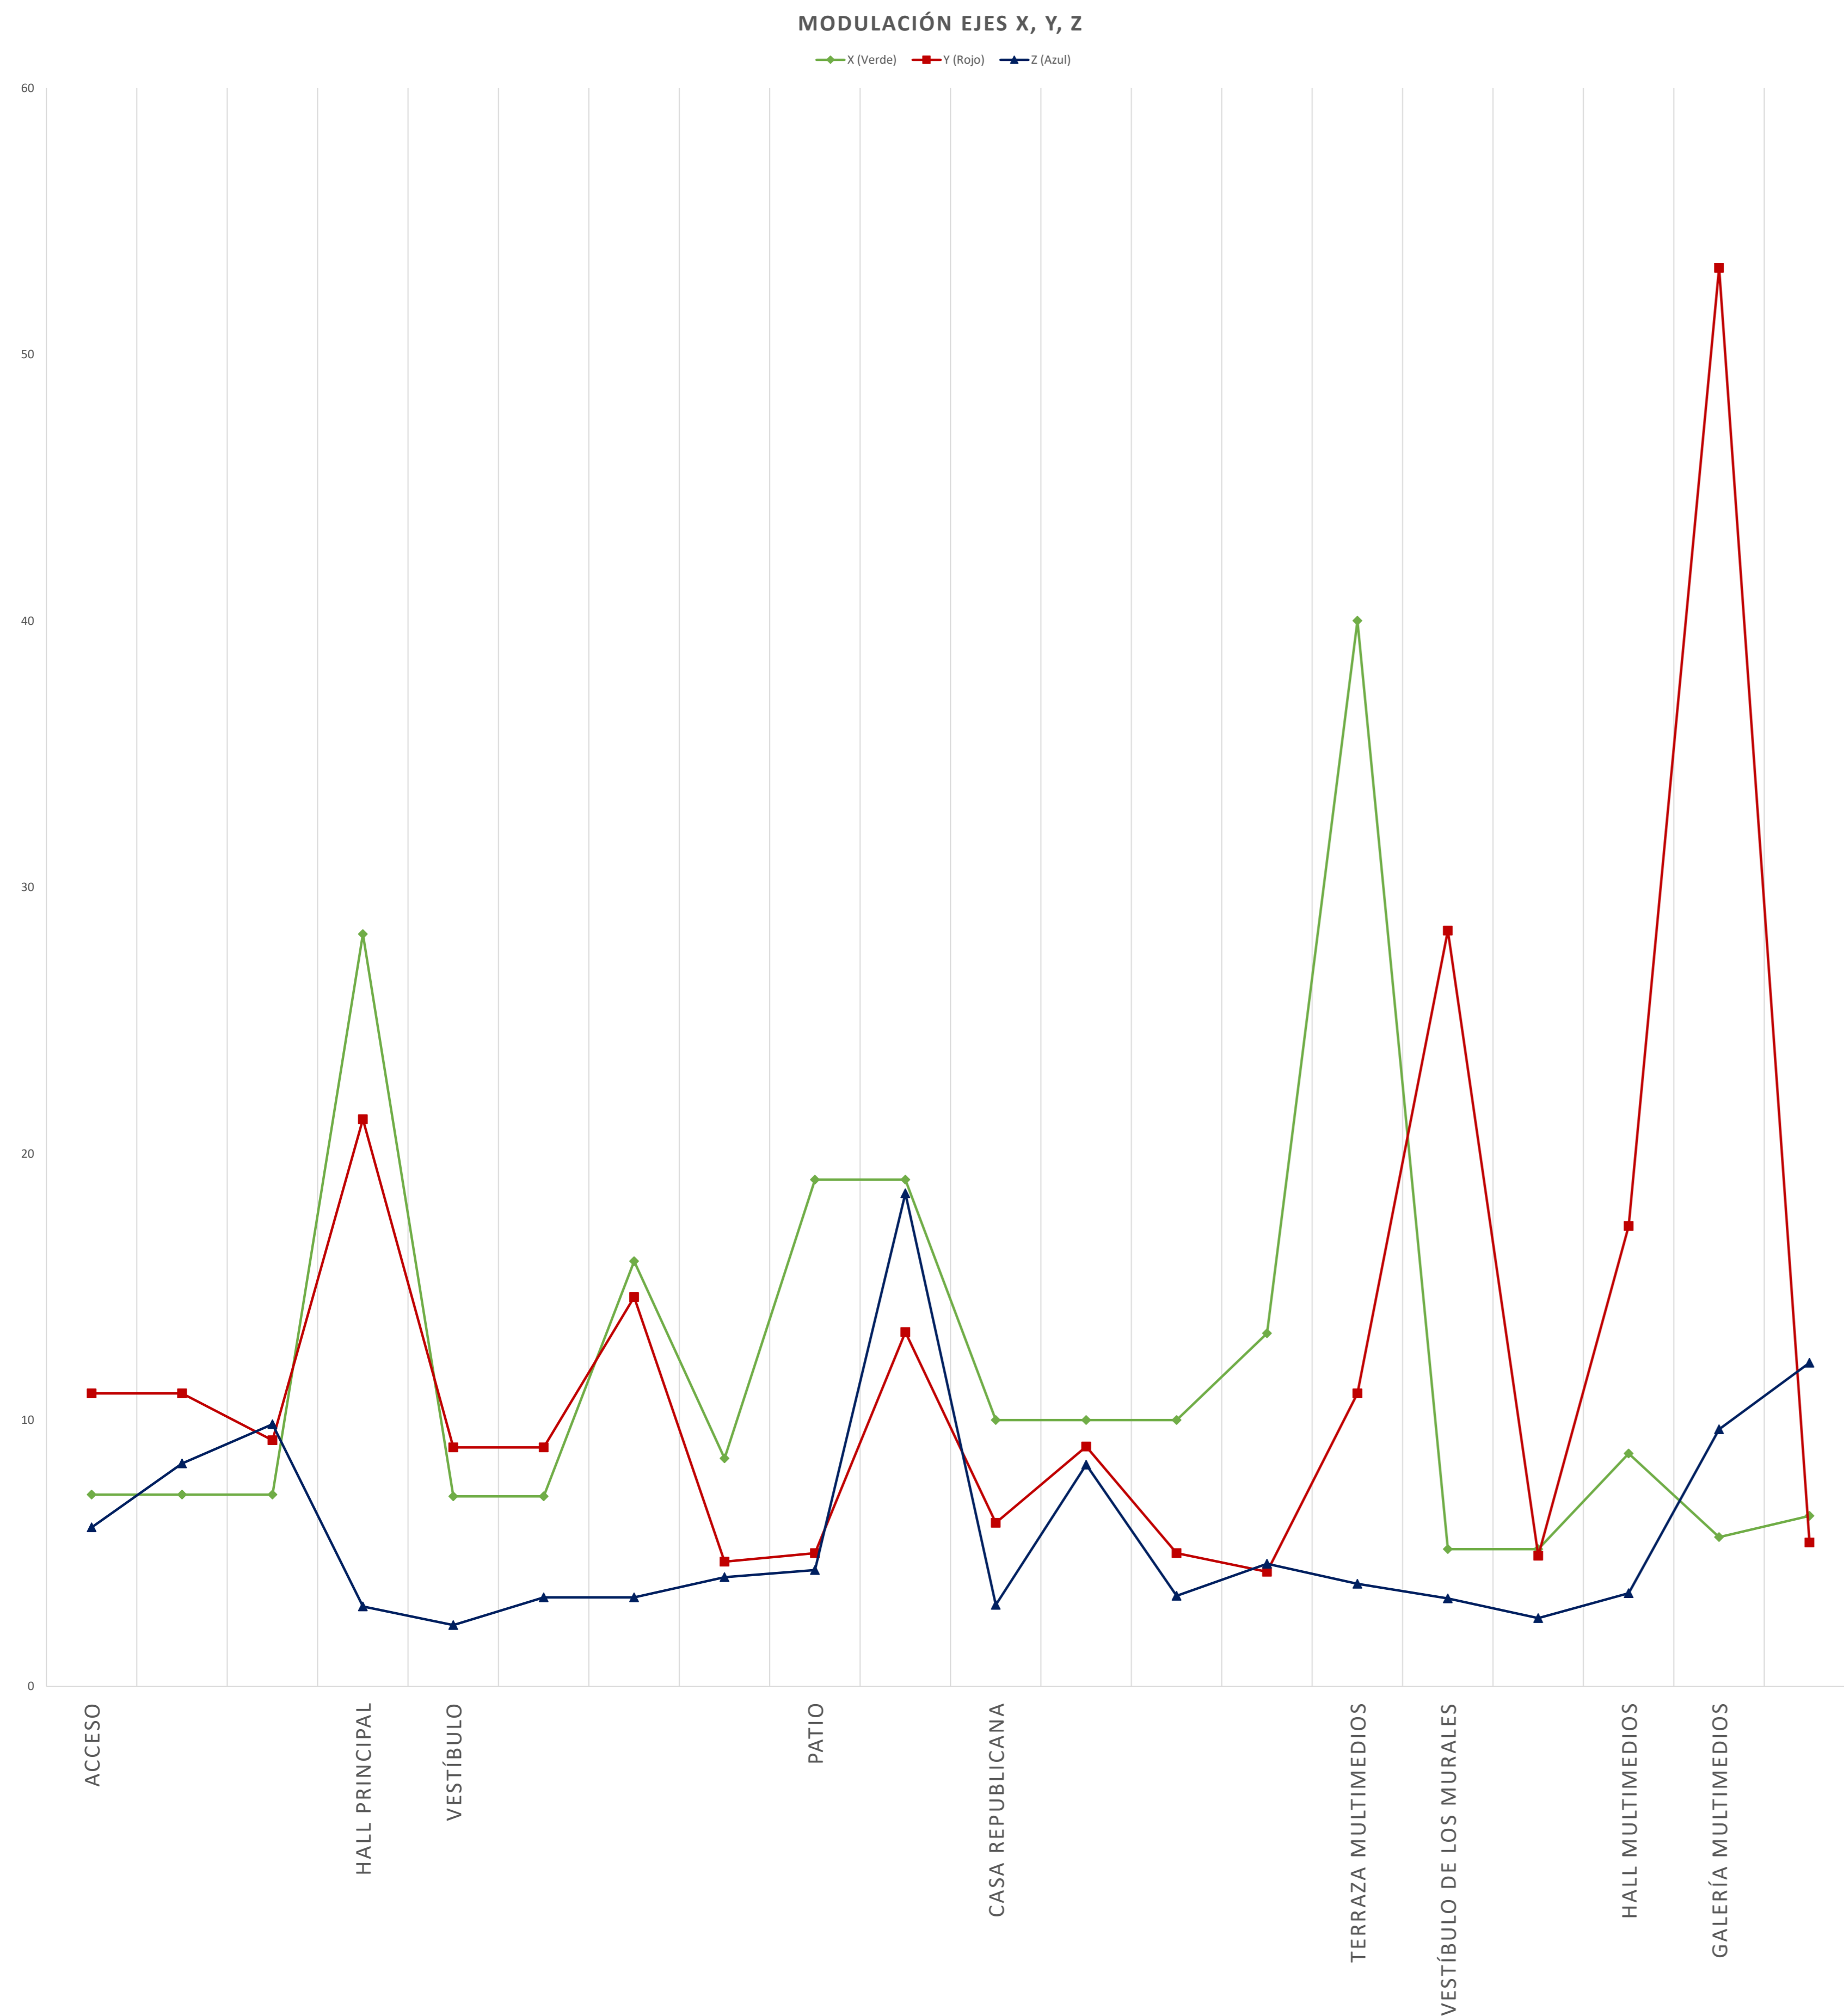

Patio

Casa republicana

Terraza
Multimedios

Vestíbulo de los
murales

Hall
Multimedios

Galería
Multimedios

	Acceso			Hall Principal	Vestíbulo				Patio		Casa republicana				Terraza Multimedia	Vestíbulo de los murales		Hall Multimedia	Galería Multimedia	
X (Verde)	7,2	7,2	7,2	28,24	7,13	7,13	15,96	8,56	19,02	19,02	10	10	10	13,25	40	5,15	5,15	8,74	5,6	6,4
Y (Rojo)	11	11	9,24	21,29	8,97	8,97	14,61	4,68	5	13,3	6,14	9	5	4,3	11	28,37	4,9	17,28	53,25	5,4
Z (Azul)	5,97	8,37	9,84	3	2,3	3,34	3,34	4,1	4,37	18,51	3,06	8,32	3,4	4,6	3,85	3,3	2,56	3,5	9,65	12,15

	Acceso			Hall Principal	Vestíbulo				Patio		Casa republicana				Terraza Multimedia	Vestíbulo de los murales		Hall Multimedia	Galería Multimedia	
VOLUMEN	24,17	26,57	26,28	52,53	18,4	19,44	33,91	17,34	28,39	50,83	19,2	27,32	18,4	22,15	54,85	36,82	12,61	29,52	68,5	23,95

Acceso

Hall Principal

Vestíbulo

Patio

Hall Multimediales

Galería Multimediales

Vestíbulo multimediales

	Acceso			Hall Principal	Acceso vestíbulo		Vestíbulo	Punto Fijo Público	Hall Público	Vestíbulo multimedia	Hall Multimedia	Galería Multimedia	Hall Galería
X (Verde)	7,2	7,2	7,2	28,24	7,13	7,13	15,96	8,56	19,02	39	8,74	5,6	6,4
Y (Rojo)	11	11	9,24	21,29	8,97	8,97	14,61	4,68	5	4	17,28	53,25	5,4
Z (Azul)	5,97	8,37	9,84	3	2,3	3,34	3,34	4,1	4,37	2,15	3,5	9,65	12,15

	Acceso			Hall Principal	Acceso vestíbulo		Vestíbulo	Punto Fijo Público	Hall Público	Vestíbulo multimedia	Hall Multimedia	Galería Multimedia	Hall Galería
VOLUMEN	24,17	26,57	26,28	52,53	18,4	19,44	33,91	17,34	28,39	45,15	29,52	68,5	23,95