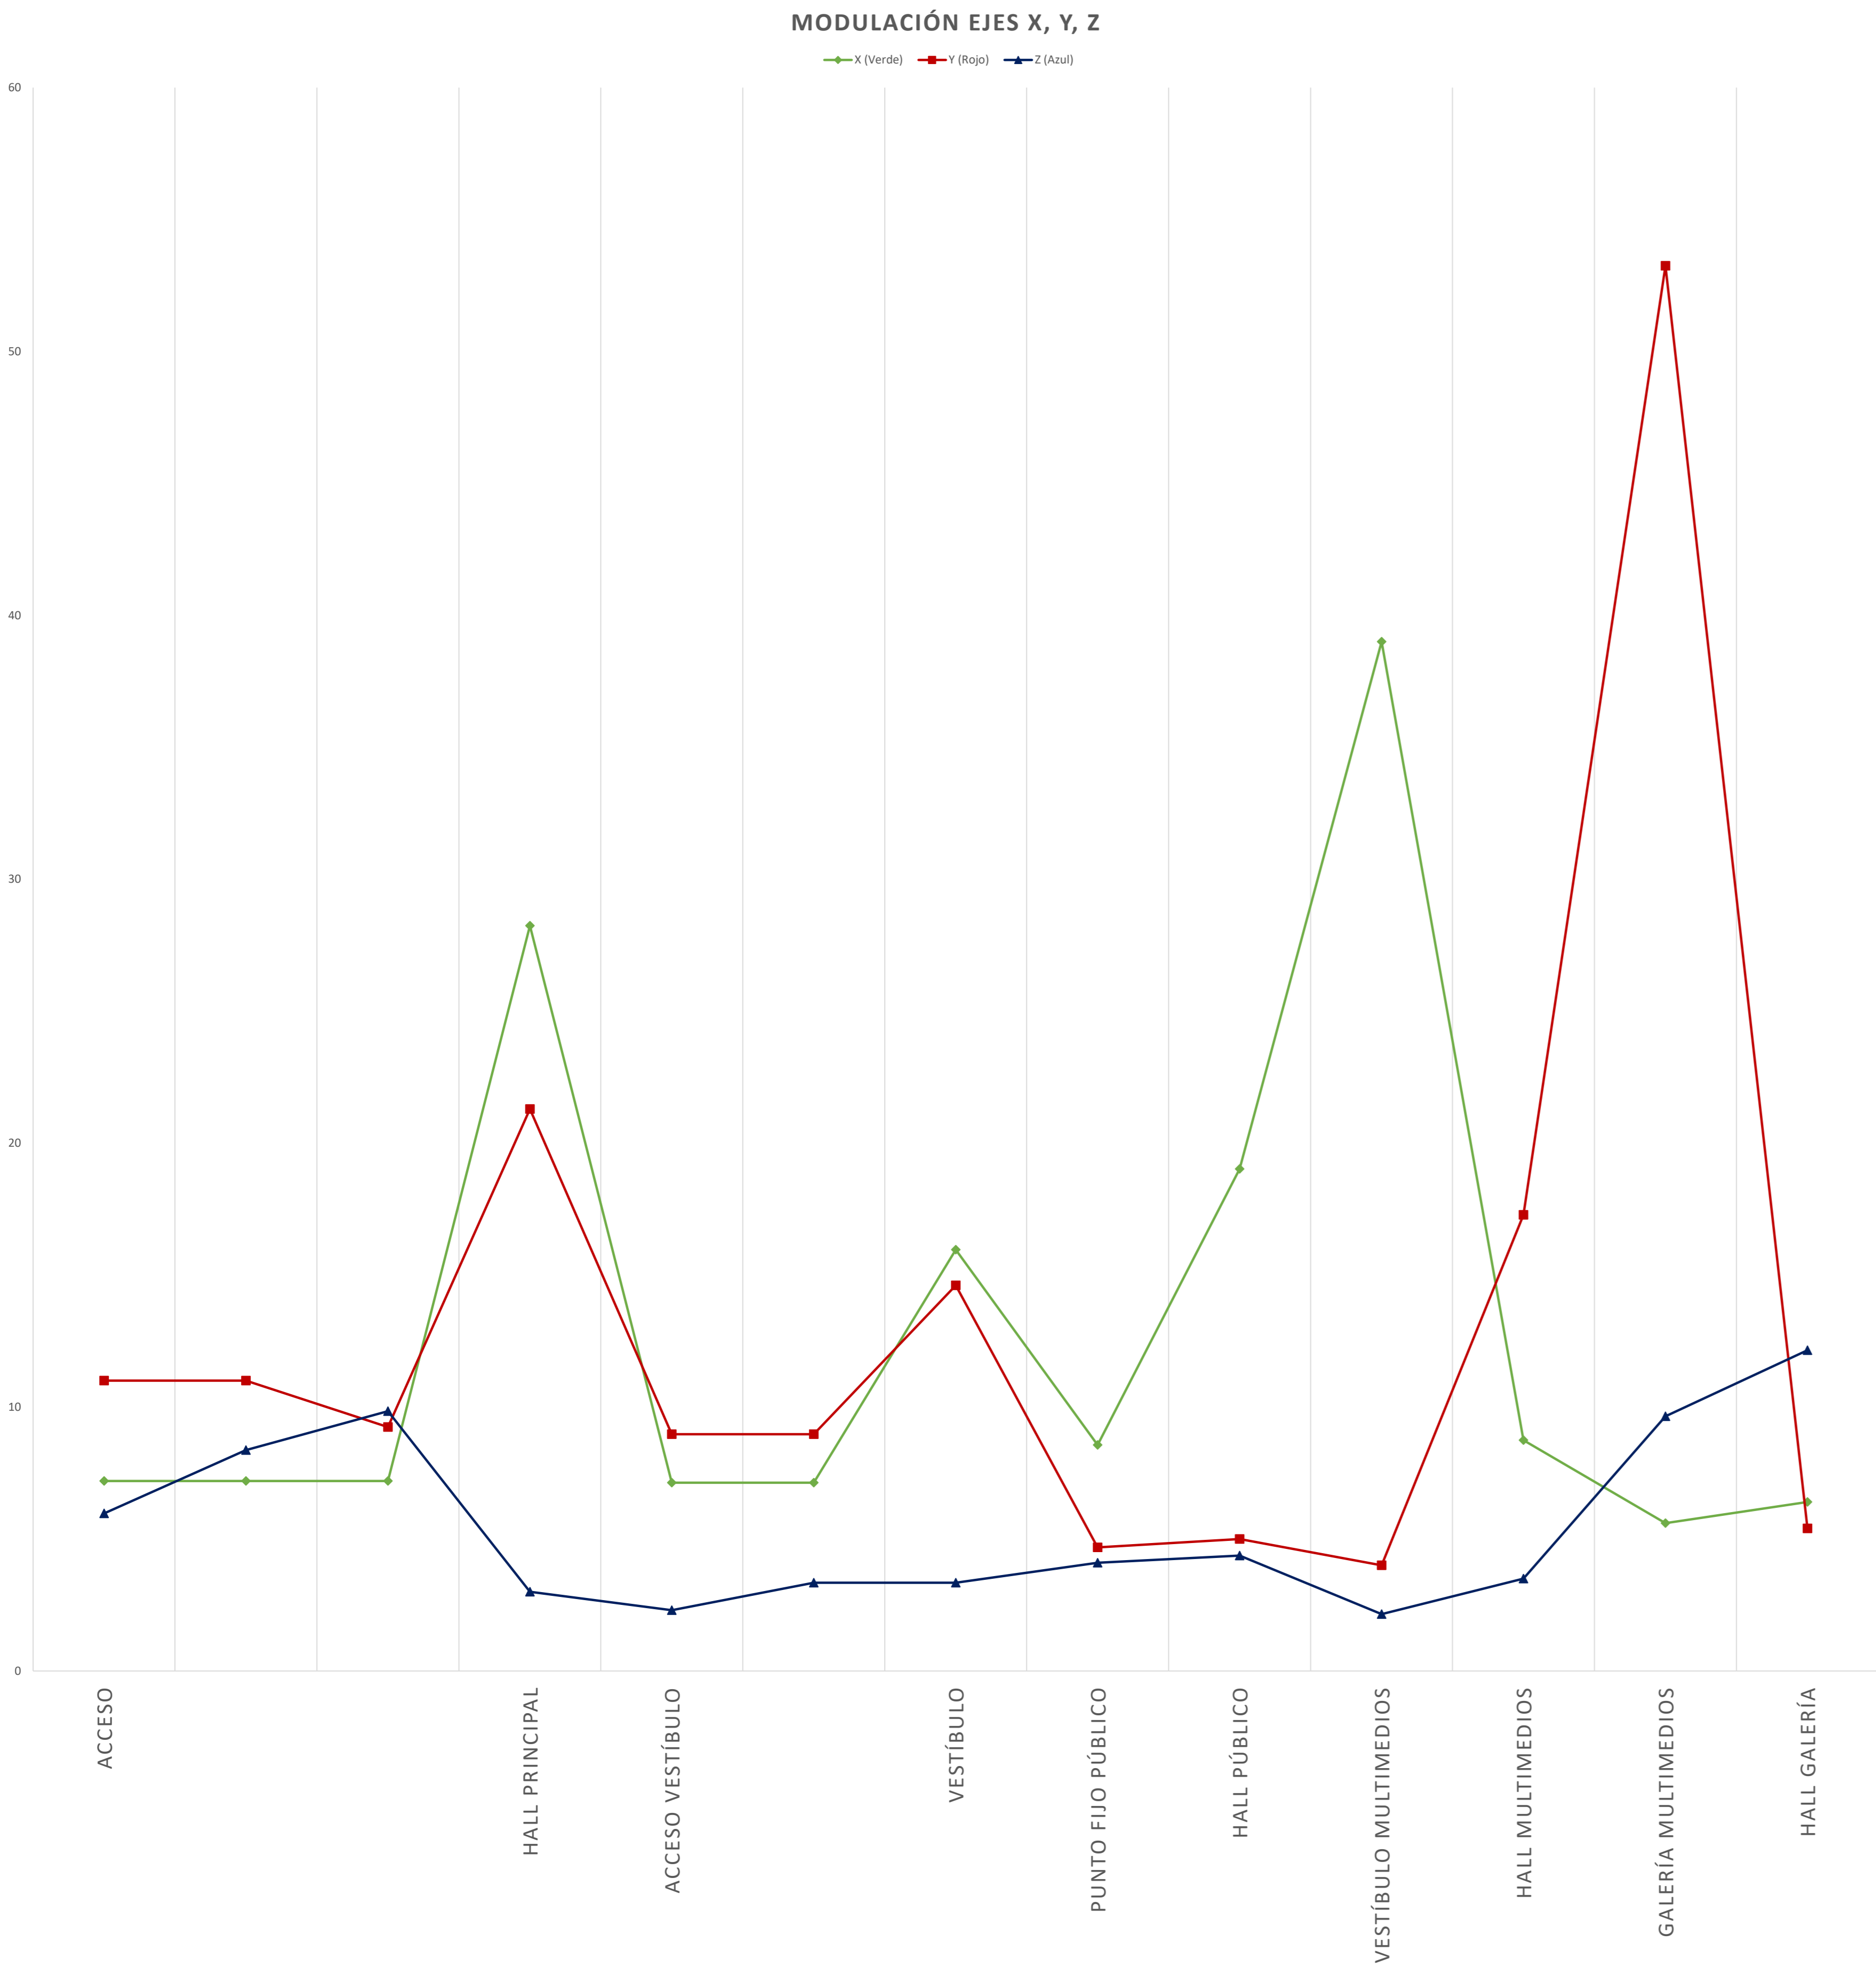

Acceso

Hall Principal

Vestíbulo

Patio

Hall Multimediales

Galería Multimediales

Vestíbulo multimediales

	Acceso			Hall Principal	Acceso vestíbulo		Vestíbulo	Punto Fijo Público	Hall Público	Vestíbulo multimedia	Hall Multimedia	Galería Multimedia	Hall Galería
X (Verde)	7,2	7,2	7,2	28,24	7,13	7,13	15,96	8,56	19,02	39	8,74	5,6	6,4
Y (Rojo)	11	11	9,24	21,29	8,97	8,97	14,61	4,68	5	4	17,28	53,25	5,4
Z (Azul)	5,97	8,37	9,84	3	2,3	3,34	3,34	4,1	4,37	2,15	3,5	9,65	12,15

	Acceso			Hall Principal	Acceso vestíbulo		Vestíbulo	Punto Fijo Público	Hall Público	Vestíbulo multimedia	Hall Multimedia	Galería Multimedia	Hall Galería
VOLUMEN	24,17	26,57	26,28	52,53	18,4	19,44	33,91	17,34	28,39	45,15	29,52	68,5	23,95

Galería sala de música

Acceso

Hall Principal

Galería Multimediales

	Acceso			Hall Principal	Galería Música							Hall Galería
X (Verde)	7,2	7,2	7,2	28,24	3,7	2,7	13,3	4,1	4,1	10,6	3,6	6,4
Y (Rojo)	11	11	9,24	21,29	6,4	2,9	5,9	5,7	5,7	5,7	2,78	5,4
Z (Azul)	5,97	8,37	9,84	3	5,5	7	2,43	2,43	4,3	4,3	4,3	12,15