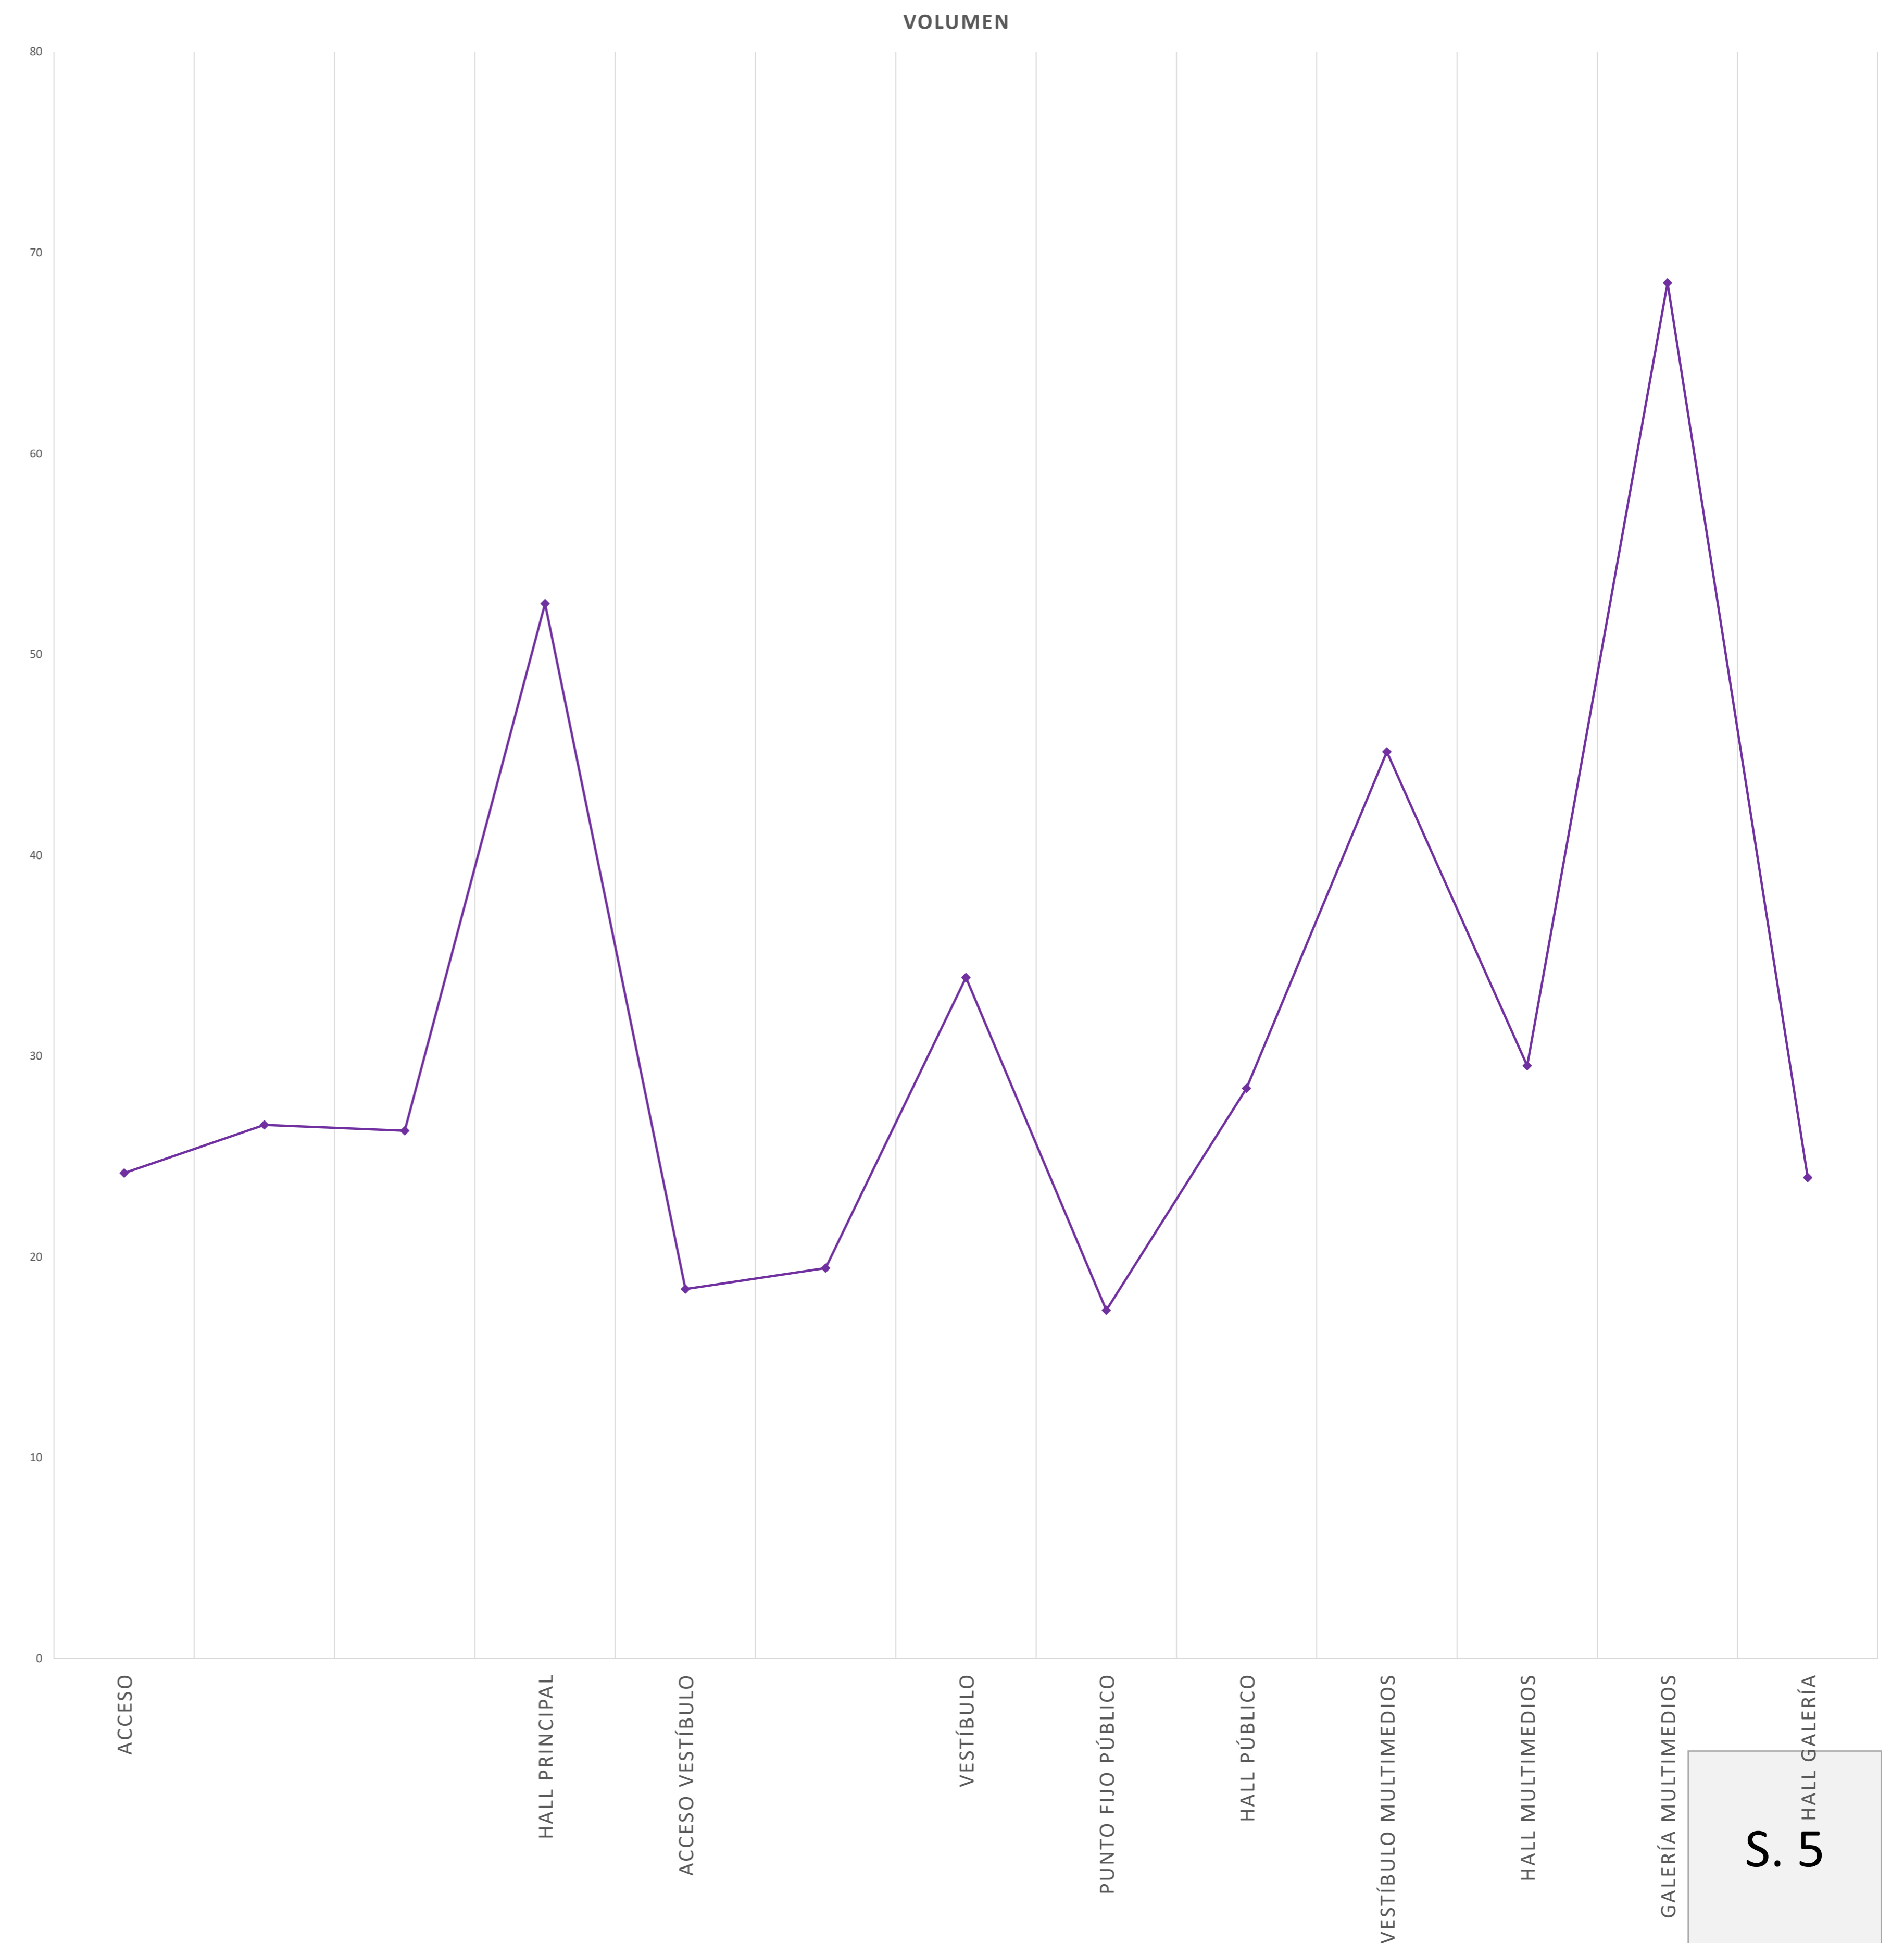

Acceso

Hall Principal

Vestíbulo

Patio

Hall Multimediales

Galería Multimediales

Vestíbulo multimediales

	Acceso			Hall Principal	Acceso vestíbulo		Vestíbulo	Punto Fijo Público	Hall Público	Vestíbulo multimedia	Hall Multimedia	Galería Multimedia	Hall Galería
X (Verde)	7,2	7,2	7,2	28,24	7,13	7,13	15,96	8,56	19,02	39	8,74	5,6	6,4
Y (Rojo)	11	11	9,24	21,29	8,97	8,97	14,61	4,68	5	4	17,28	53,25	5,4
Z (Azul)	5,97	8,37	9,84	3	2,3	3,34	3,34	4,1	4,37	2,15	3,5	9,65	12,15

	Acceso			Hall Principal	Acceso vestíbulo		Vestíbulo	Punto Fijo Público	Hall Público	Vestíbulo multimedia	Hall Multimedia	Galería Multimedia	Hall Galería
VOLUMEN	24,17	26,57	26,28	52,53	18,4	19,44	33,91	17,34	28,39	45,15	29,52	68,5	23,95