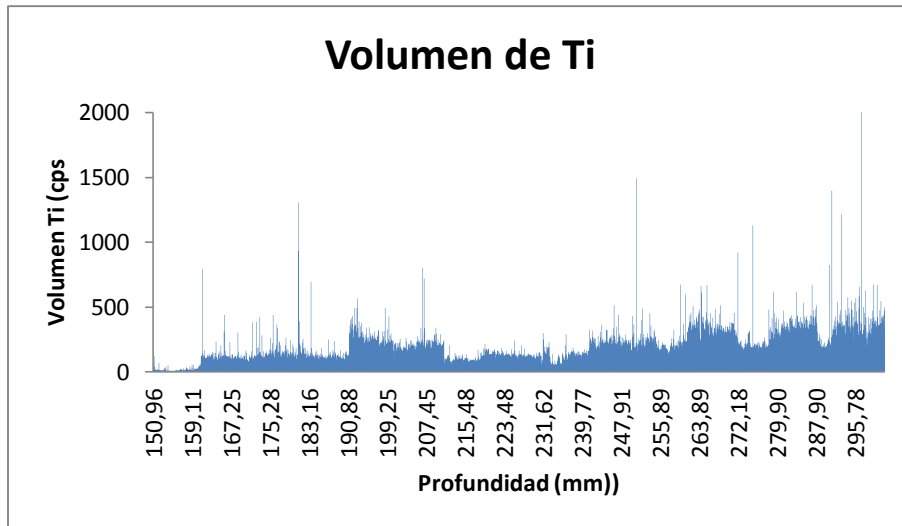

Depth	Ti
150,961	16,95
151,015	13,5
151,069	122,85
151,124	20,75
151,178	38,65
151,232	24,5
151,287	8,6
151,341	13,4
151,395	11,45
151,45	15,4
151,504	17,95
151,558	16,55
151,612	9,2
151,667	13,75
151,721	15,15
151,775	14
151,83	13,2
151,884	12,8
151,938	24,3
151,993	12,25
152,047	12,05
152,101	69,4
152,155	10,55
152,21	12
152,264	8,35
152,318	14,8
152,373	12,45
152,427	7,25
152,481	10
152,536	9,9
152,59	4,95
152,644	6,25
152,698	12,75
152,753	10,4
152,807	9,15
152,861	17,4
152,916	16,8
152,97	14,05
153,024	7,55
153,079	11,25
153,133	11,65
153,187	18,25
153,241	11
153,296	27,4
153,35	26,65
153,404	14,3
153,459	7,7
153,513	15,65
153,567	38,7